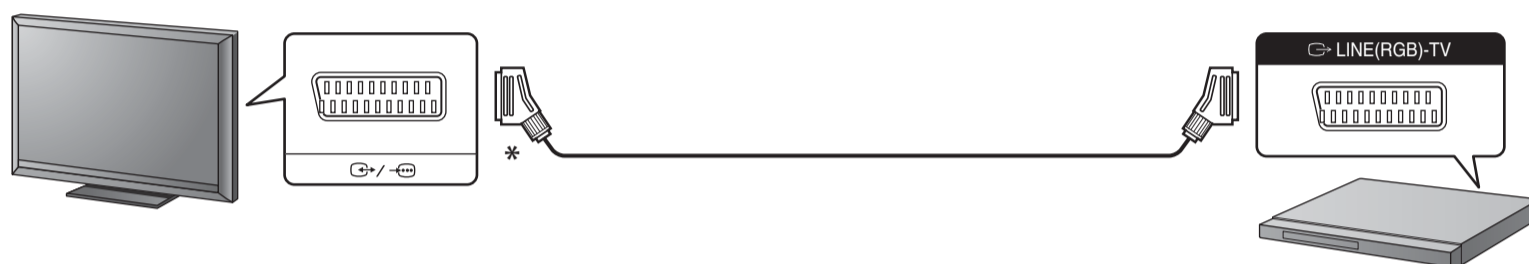

CD/DVD-spiller

Oppstartsveiledning

1

* Medfølger ikke

2

1

2

I/O: / på/standby