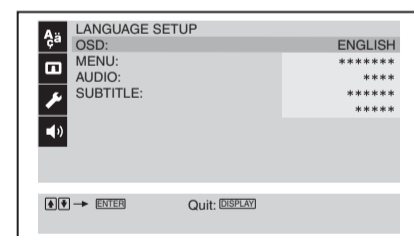

I/O: / på/standby

3