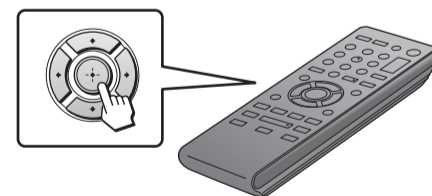

I/O: / på/standby

3