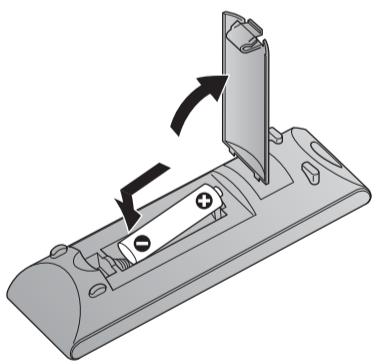

CD/DVD-spiller

Oppstartsveiledning

1

* Medfølger ikke

2

1

2

I/O: / på/standby