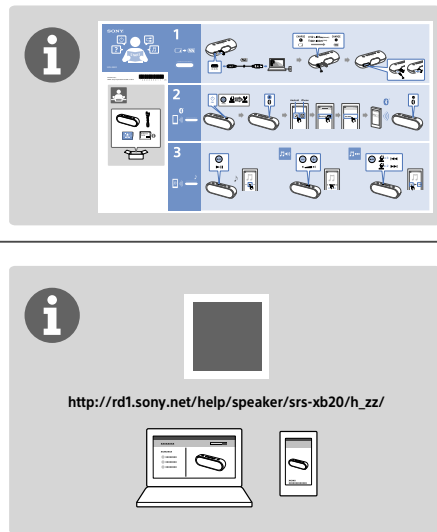

Android iPhone

3

звучник

Безжичен Party Chain

Android / iPhone

SongPal

<http://sonyapp.jp/songpal.html>

http://rd1.sony.net/help/speaker/srs-xb20/h_zz/