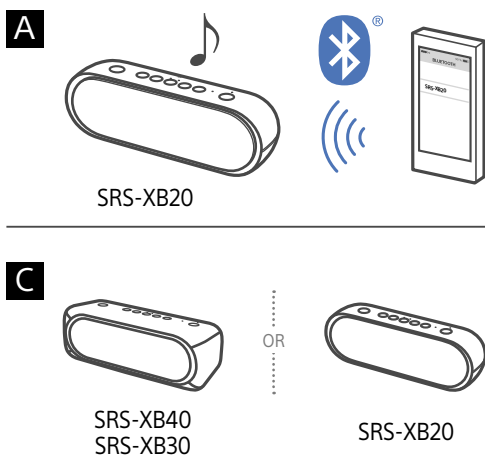

Android iPhone

3

звучник

Безжичен Party Chain

Android / iPhone

SongPal

<http://sonyapp.jp/songpal.html>

http://rd1.sony.net/help/speaker/srs-xb20/h_zz/