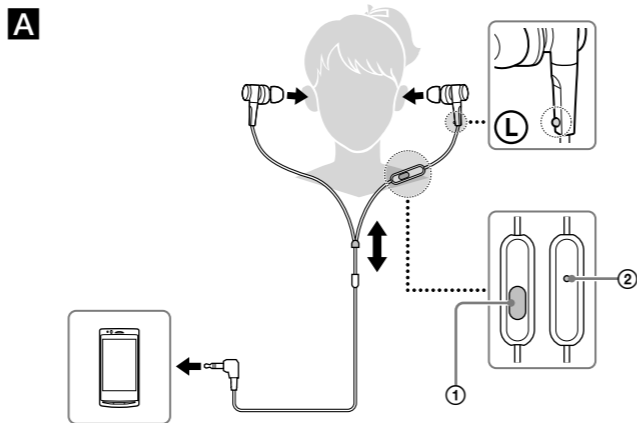

SONY

Stereo kufje

Udhëzime për përdorim

* 4 5 2 7 1 3 7 3 1 * (1)

4-527-137-31(1)

MDR-XB70AP

C

<https://play.google.com/store/apps/details?id=com.sonymobile.extras.liveware.extension.smartkey>

Operacionet

- **A** Si ta perdoresh
  - ① Butoni multi-funksional
  - ② Mikrofon
- **B** Earbuds
- **C** Nëse instaloni aplikacionin Smart Key* nga Google Play™, përshtatja e këngës dhe zërit në telefonin tuaj të mençur do të mundësohet me butonin multifunksional.
  - Smart Key është një aplikacion për Xperia™, Android™ OS 4.0 dhe më të re. Aplikacioni mund mos të jetë i gatshëm në disa shtete dhe/ose rajone dhe ndodh që mos të mund të përdoret me modele të papërmbytura të telefonave të mençur.

Shqip

Stereo kufje

Produkte kompatible

Përdoreni këtë njësi me telefon të mençur.

Shënime

- Nëse lidhni telefon të papërmbytur, mikrofonin i njësisë mund mos të funksionojë ose niveli i zërit mund të jetë i ulët.
- Nuk garantohet që me këtë njësi mund të përdorni aparate digjitale muzikore.

Përdorimi i butonit multi-funksional*

Shtypni njëherë për të përgjigjur thirrjen, shtypni sërish për të ndërprerë, shtypni për të dëgjuar/pauzuar këngën.

Përdorimi të gatshme për iPhone

Lëshon/pauzon këngën e iPhone produktit të lidhur me një shtypje. Kërcen në këngën tjetër me dy shtypje. Kërcen në këngën paraprake me tre shtypje.

* Funksionet e butonit mund të ndryshojnë varësisht nga telefon i mençur.

** Gatishmëria për "VoiceOver" veçorinë varet nga iPhone dhe versioni i softuerit.

Specifikimet

Dëgjojëse

Lloji: Mbyllur, dinamike / **Njësi i pilotit:** 12 mm, tip kube (CCAW Voice spirale) / **Trajtimi i energjisë kapaciteti:** 100 mW (IEC *) / **Pengesa:** 40 Ω në 1 kHz / **Ndjeshmëri:** 108 dB / mW / **Përgjigja**
Frekuenca: 4 Hz - 26.000 Hz / **Kabli:** Përafër. 1.2 m, Litz tela, Y-type / **Prizë:** L-formë veshur me ar 4-pol mini plug / **Masë:** Përafër. 9 g pa kabli

Mikrofon

Lloji: Electret kondensator / **Prirje:** Omni drejtuar / **Niveli i tensionit qark të hapur:** -40 dB (0 dB = 1 V/Pa) / **Varg efektive frekuencave:** 20 Hz - 20,000 Hz

Pajisje furnizuar:

Hibride earbuds gome silikon: SS (e kuqe) (2), S (portokalli) (2), M (green) (bashkangjitur tek njësia në fabrikë) (2), L (blu dritë) (2) / mbajtës xhëp (lloji pranverë) (1)

* IEC = International Electrotechnical Commission

Dizajni dhe specifikimet mund të ndryshojnë pa paralajmërim.
iPhone është shenjë dalluese e Apple Inc., e regjistruar në SHBA dhe shtete tjera.
Xperia™ është shenjë dalluese e Sony Mobile Communications AB.
Android™ dhe Google Play™ janë shenja dalluese të regjistruara të Google, Inc.

Earbuds perkujtimore zëvendësim mund të porositen nga shitësin më të afërt Sony.

Heqja e kufje

Pas përdorimit, hiqni kufjet ngadalë.

Shënime

Dëgjojëse janë të dizajnuara për të përshtatën ngushtë në veshët tuaj. Nëse kufje janë shtyrë fort, ndërsa në përdorim ose të marra jashtë shumë shpejt, ata mund të shkaktojnë plagosje. kufje veshur mund të prodhojnë një diafragmë klikoni tingull. Kjo nuk është defekt.

Paralajmërimet

Zëri i lartë mund të ndikojë mbi të dëgjuarit. Për siguri në trafik, mos përdorni kufjet gjatë drejtimit të makinës ose biçikletës