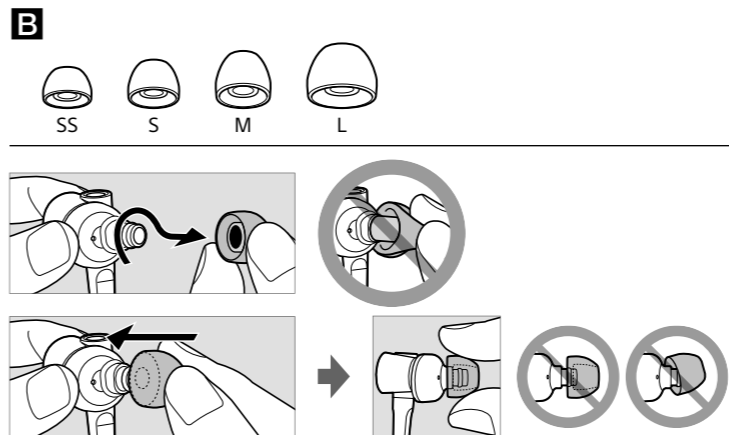

SONY

Stereo kufje

Udhëzime për përdorim

* 4 5 2 7 1 3 7 3 1 * (1)

4-527-137-31(1)

MDR-XB70AP

C

<https://play.google.com/store/apps/details?id=com.sonymobile.extras.liveware.extension.smartkey>

Operacionet

- **A** Si ta perdoresh
  - ① Butoni multi-funksional
  - ② Mikrofon
- **B** Earbuds
- **C** Nëse instaloni aplikacionin Smart Key* nga Google Play™, përshtatja e këngës dhe zërit në telefonin tuaj të mençur do të mundësohet me butonin multifunksional.
  - Smart Key është një aplikacion për Xperia™, Android™ OS 4.0 dhe më të re. Aplikacioni mund mos të jetë i gatshëm në disa shtete dhe/ose rajone dhe ndodh që mos të mund të përdoret me modele të papërmbytura të telefonave të mençur.

Shqip

Stereo kufje

Produkte kompatible

Përdoreni këtë njësi me telefon të mençur.

Shënime

- Nëse lidhni telefon të papërmbytur, mikrofonin i njësisë mund mos të funksionojë ose niveli i zërit mund të jetë i ulët.
- Nuk garantohet që me këtë njësi mund të përdorni aparate digjitale muzikore.

Përdorimi i butonit multi-funksional*

Shtypni njëherë për të përgjigjur thirrjen, shtypni sërish për të ndërprerë, shtypni për të dëgjuar/pauzuar këngën.

Përdorimi të gatshme për iPhone

Lëshon/pauzon këngën e iPhone produktit të lidhur me një shtypje. Kërcen në këngën tjetër me dy shtypje. Kërcen në këngën paraprake me tre shtypje.

* Funksionet e butonit mund të ndryshojnë varësisht nga telefon i mençur.

** Gatishmëria për "VoiceOver" veçorinë varet nga iPhone dhe versioni i softuerit.

Specifikimet

Dëgjojëse

Lloji: Mbyllur, dinamike / **Njësi i pilotit:** 12 mm, tip kube (CCAW Voice spirale) / **Trajtimi i energjisë kapaciteti:** 100 mW (IEC *) / **Pengesa:** 40 Ω në 1 kHz / **Ndjeshmëri:** 108 dB / mW / **Përgjigja**
Frekuenca: 4 Hz - 26.000 Hz / **Kabli:** Përafër. 1.2 m, Litz tela, Y-type / **Prizë:** L-formë veshur me ar 4-pol mini plug / **Masë:** Përafër. 9 g pa kabli

Mikrofon

Lloji: Electret kondensator / **Prirje:** Omni drejtuar / **Niveli i tensionit qark të hapur:** -40 dB (0 dB = 1 V/Pa) / **Varg efektive frekuencave:** 20 Hz - 20,000 Hz

Pajisje furnizuar:

Hibride earbuds gome silikon: SS (e kuqe) (2), S (portokalli) (2), M (green) (bashkangjitur tek njësia në fabrikë) (2), L (blu dritë) (2) / mbajtës xhëp (lloji pranverë) (1)

* IEC = International Electrotechnical Commission

Dizajni dhe specifikimet mund të ndryshojnë pa paralajmërim.
iPhone është shenjë dalluese e Apple Inc., e regjistruar në SHBA dhe shtete tjera.
Xperia™ është shenjë dalluese e Sony Mobile Communications AB.
Android™ dhe Google Play™ janë shenja dalluese të regjistruara të Google, Inc.

Earbuds perkujtimore zëvendësim mund të porositen nga shitësin më të afërt Sony.

Heqja e kufje

Pas përdorimit, hiqni kufjet ngadalë.

Shënime

Dëgjojëse janë të dizajnuara për të përshtatën ngushtë në veshët tuaj. Nëse kufje janë shtyrë fort, ndërsa në përdorim ose të marra jashtë shumë shpejt, ata mund të shkaktojnë plagosje. kufje veshur mund të prodhojnë një diafragmë klikoni tingull. Kjo nuk është defekt.

Paralajmërimet

Zëri i lartë mund të ndikojë mbi të dëgjuarit. Për siguri në trafik, mos përdorni kufjet gjatë drejtimit të makinës ose biçikletës