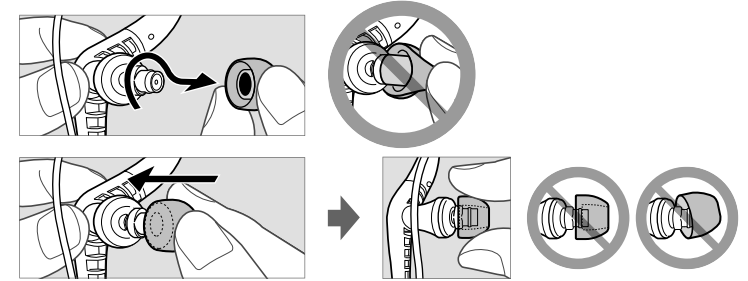

Сtereo слушалки

Упатство за употреба

MDR-AS410AP

©2016 Sony Corporation

4-596-241-11(2)

* 4 5 9 6 2 4 1 1 1 * (2)

Македонски Stereo headphones

- ① Мулти-функционално копче
- ② Микрофон
- ③ Ако ја инсталирате апликацијата* Smart Key од Google Play™ store, прилагодувањето за песна и јачина на тон на паметниот телефон ќе го овозможите мулти функционалното копче.
  - Smart Key е апликација за Xperia™, Android™ OS 4.0 и други. Апликацијата може да не е достапна во некои земји и/или региони и не може да се користи со неподржани модели на паметни телефони.

Компатибилни производи

Овој уред користете го со паметен телефон.

Забелешки

- Ако поврзете во неподржан патметен телефон кој не е поддржан, микрофонот на овој уред нема да работи или јачината на тон може да е ниска.
- Не се гарантира работа на овој уред со дигитални медија плеери.

Користење на Мулти-функционалното копче**

Допрете еднаш да одговорите на повик, допрете повторно да завршите, допрете за репродукција/пауза на песна.

Достапни операции за iPhone

** Работата на копчето може да се разликува во зависност од паметниот телефон.

Спецификации

Слушалки
Тип: Затворен, динамичен
Драјвер: 9 mm, конусен тип (CCAW Voice Coil)
Капацитет на моќност: 100 mW (IEC*)
Импеданса: 16 Ω на 1 kHz
Осетливост: 103 dB/mW
Опсег на фреквенција: 5 Hz – 24,000 Hz
Кабел: Приближ. 1.2 m, Y-тип
Приклучок: L формат позлатен 4-полн мини приклучок
Маса: Приближ. 10 g без кабел
Microphone
Тип: Електро кондензаторски
Насоченост: Во сите насоки
Напон на отворено коло: –40 dB (0 dB = 1 V/Pa)
Ефективен опсег на фреквенција 20 Hz – 20,000 Hz

* IEC = International Electrotechnical Commission

Испорачани додатоци
Јастучиња: SS (1 линија) (2), S (2 линии) (2), M (3 линии) (фабрички прикачени на уредот) (2), L (4 линии) (2) / Клип (1) / Прилагодувач на кабел (кабел на мотање до 50 cm) (1) / Торба за носење (1)

Дизајнот и спецификациите се предмет на измена без претходна најава.

iPhone е заштитен знак на Apple Inc., регистриран во САД и други земји.

Xperia™ е заштитен знак на Sony Mobile Communications AB.

Android™ и Google Play™ се заштитни знаци или регистрирани трговски марки на Google, Inc.

Дополнителна замена на јастучињата може да нарачате во продавницата на Sony.

Важноста на CE ознаката е ограничена само за оние земји каде може легално да се купи, главно во Европското економско подрачје.

Мерки на претпазливост

Висок тон може да ви го оштети слухот. Заради безбедност во сообраќајот, не ги носете додека возите автомобил или точак.

Инсталирајте ги јастучињата цврсто. Ако јастучето несакајќи се откачи и остане во ушето, може да предизвика повреда.

Одржувајте ги јастучињата чисти. За да ги исчистите јастучињата, измијте ги со благ раствор со детергент.

- Не ги перете слушалките
- Иако овие слушалк се отпорни на вода, избегнувајте слушалките да ги изложувате на прекумерна вода или пот. Ако навлезе вода или пот во слушалките може да ги оштети. Ако звукот од слушалките се намали или запре, оставете ги да се исушат.