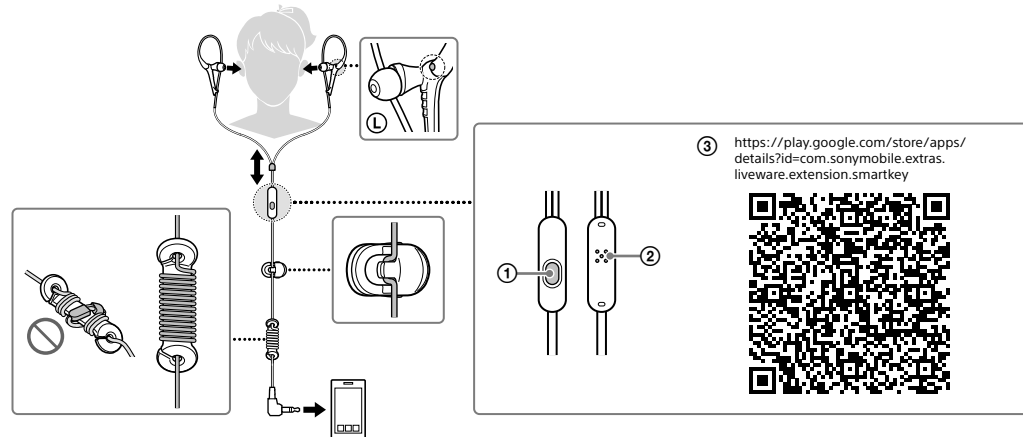

Сtereo слушалки

Упатство за употреба

MDR-AS410AP

©2016 Sony Corporation

4-596-241-11(2)

* 4 5 9 6 2 4 1 1 1 * (2)

Македонски Stereo headphones

- ① Мулти-функционално копче
- ② Микрофон
- ③ Ако ја инсталирате апликацијата* Smart Key од Google Play™ store, прилагодувањето за песна и јачина на тон на паметниот телефон ќе го овозможите мулти функционалното копче.
  - Smart Key е апликација за Xperia™, Android™ OS 4.0 и други. Апликацијата може да не е достапна во некои земји и/или региони и не може да се користи со неподржани модели на паметни телефони.

Компатибилни производи

Овој уред користете го со паметен телефон.

Забелешки

- Ако поврзете во неподржан патметен телефон кој не е поддржан, микрофонот на овој уред нема да работи или јачината на тон може да е ниска.
- Не се гарантира работа на овој уред со дигитални медија плеери.

Користење на Мулти-функционалното копче**

Допрете еднаш да одговорите на повик, допрете повторно да завршите, допрете за репродукција/пауза на песна.

Достапни операции за iPhone

** Работата на копчето може да се разликува во зависност од паметниот телефон.

Спецификации

Слушалки
Тип: Затворен, динамичен
Драјвер: 9 mm, конусен тип (CCAW Voice Coil)
Капацитет на моќност: 100 mW (IEC*)
Импеданса: 16 Ω на 1 kHz
Осетливост: 103 dB/mW
Опсег на фреквенција: 5 Hz – 24,000 Hz
Кабел: Приближ. 1.2 m, Y-тип
Приклучок: L формат позлатен 4-полн мини приклучок
Маса: Приближ. 10 g без кабел
Microphone
Тип: Електро кондензаторски
Насоченост: Во сите насоки
Напон на отворено коло: –40 dB (0 dB = 1 V/Pa)
Ефективен опсег на фреквенција 20 Hz – 20,000 Hz

* IEC = International Electrotechnical Commission

Испорачани додатоци
Јастучиња: SS (1 линија) (2), S (2 линии) (2), M (3 линии) (фабрички прикачени на уредот) (2), L (4 линии) (2) / Клип (1) / Прилагодувач на кабел (кабел на мотање до 50 cm) (1) / Торба за носење (1)

Дизајнот и спецификациите се предмет на измена без претходна најава.

iPhone е заштитен знак на Apple Inc., регистриран во САД и други земји.

Xperia™ е заштитен знак на Sony Mobile Communications AB.

Android™ и Google Play™ се заштитни знаци или регистрирани трговски марки на Google, Inc.

Дополнителна замена на јастучињата може да нарачате во продавницата на Sony.

Важноста на CE ознаката е ограничена само за оние земји каде може легално да се купи, главно во Европското економско подрачје.

Мерки на претпазливост

Висок тон може да ви го оштети слухот. Заради безбедност во сообраќајот, не ги носете додека возите автомобил или точак.

Инсталирајте ги јастучињата цврсто. Ако јастучето несакајќи се откачи и остане во ушето, може да предизвика повреда.

Одржувајте ги јастучињата чисти. За да ги исчистите јастучињата, измијте ги со благ раствор со детергент.

- Не ги перете слушалките
- Иако овие слушалк се отпорни на вода, избегнувајте слушалките да ги изложувате на прекумерна вода или пот. Ако навлезе вода или пот во слушалките може да ги оштети. Ако звукот од слушалките се намали или запре, оставете ги да се исушат.