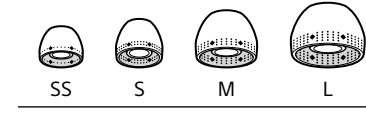

Спецификации

Слушалки
Тип: Затворен, динамичен
Драјвер: 9 mm, конусен тип (CCAW Voice Coil)
Капацитет на моќност: 100 mW (IEC*)
Импеданса: 16 Ω на 1 kHz
Осетливост: 103 dB/mW
Опсег на фреквенција: 5 Hz – 24,000 Hz
Кабел: Приближ. 1.2 m, Y-тип
Приклучок: L формат позлатен 4-полн мини приклучок
Маса: Приближ. 10 g без кабел
Microphone
Тип: Електро кондензаторски
Насоченост: Во сите насоки
Напон на отворено коло: –40 dB (0 dB = 1 V/Pa)
Ефективен опсег на фреквенција 20 Hz – 20,000 Hz

* IEC = International Electrotechnical Commission

Испорачани додатоци
Јастучиња: SS (1 линија) (2), S (2 линии) (2), M (3 линии) (фабрички прикачени на уредот) (2), L (4 линии) (2) / Клип (1) / Прилагодувач на кабел (кабел на мотање до 50 cm) (1) / Торба за носење (1)

Дизајнот и спецификациите се предмет на измена без претходна најава.

iPhone е заштитен знак на Apple Inc., регистриран во САД и други земји.

Xperia™ е заштитен знак на Sony Mobile Communications AB.

Android™ и Google Play™ се заштитни знаци или регистрирани трговски марки на Google, Inc.

Дополнителна замена на јастучињата може да нарачате во продавницата на Sony.

Важноста на CE ознаката е ограничена само за оние земји каде може легално да се купи, главно во Европското економско подрачје.

Мерки на претпазливост

Висок тон може да ви го оштети слухот. Заради безбедност во сообраќајот, не ги носете додека возите автомобил или точак.

Инсталирајте ги јастучињата цврсто. Ако јастучето несакајќи се откачи и остане во ушето, може да предизвика повреда.

Одржувајте ги јастучињата чисти. За да ги исчистите јастучињата, измијте ги со благ раствор со детергент.

- Не ги перете слушалките
- Иако овие слушалк се отпорни на вода, избегнувајте слушалките да ги изложувате на прекумерна вода или пот. Ако навлезе вода или пот во слушалките може да ги оштети. Ако звукот од слушалките се намали или запре, оставете ги да се исушат.