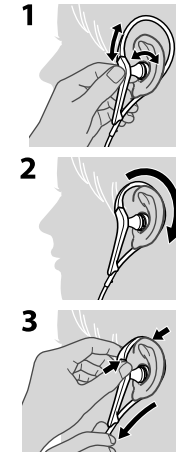

Сtereo слушалки

Упатство за употреба

MDR-AS410AP

©2016 Sony Corporation

4-596-241-11(2)

* 4 5 9 6 2 4 1 1 1 * (2)

Македонски Stereo headphones

- ① Мулти-функционално копче
- ② Микрофон
- ③ Ако ја инсталирате апликацијата* Smart Key од Google Play™ store, прилагодувањето за песна и јачина на тон на паметниот телефон ќе го овозможите мулти функционалното копче.
  - Smart Key е апликација за Xperia™, Android™ OS 4.0 и други. Апликацијата може да не е достапна во некои земји и/или региони и не може да се користи со неподржани модели на паметни телефони.

Компатибилни производи

Овој уред користете го со паметен телефон.

Забелешки

- Ако поврзете во неподржан патметен телефон кој не е поддржан, микрофонот на овој уред нема да работи или јачината на тон може да е ниска.
- Не се гарантира работа на овој уред со дигитални медија плеери.

Користење на Мулти-функционалното копче**

Допрете еднаш да одговорите на повик, допрете повторно да завршите, допрете за репродукција/пауза на песна.

Достапни операции за iPhone

** Работата на копчето може да се разликува во зависност од паметниот телефон.

Спецификации

Слушалки
Тип: Затворен, динамичен
Драјвер: 9 mm, конусен тип (CCAW Voice Coil)
Капацитет на моќност: 100 mW (IEC*)
Импеданса: 16 Ω на 1 kHz
Осетливост: 103 dB/mW
Опсег на фреквенција: 5 Hz – 24,000 Hz
Кабел: Приближ. 1.2 m, Y-тип
Приклучок: L формат позлатен 4-полн мини приклучок
Маса: Приближ. 10 g без кабел
Microphone
Тип: Електро кондензаторски
Насоченост: Во сите насоки
Напон на отворено коло: –40 dB (0 dB = 1 V/Pa)
Ефективен опсег на фреквенција 20 Hz – 20,000 Hz

* IEC = International Electrotechnical Commission

Испорачани додатоци
Јастучиња: SS (1 линија) (2), S (2 линии) (2), M (3 линии) (фабрички прикачени на уредот) (2), L (4 линии) (2) / Клип (1) / Прилагодувач на кабел (кабел на мотање до 50 cm) (1) / Торба за носење (1)

Дизајнот и спецификациите се предмет на измена без претходна најава.

iPhone е заштитен знак на Apple Inc., регистриран во САД и други земји.

Xperia™ е заштитен знак на Sony Mobile Communications AB.

Android™ и Google Play™ се заштитни знаци или регистрирани трговски марки на Google, Inc.

Дополнителна замена на јастучињата може да нарачате во продавницата на Sony.

Важноста на CE ознаката е ограничена само за оние земји каде може легално да се купи, главно во Европското економско подрачје.

Мерки на претпазливост

Висок тон може да ви го оштети слухот. Заради безбедност во сообраќајот, не ги носете додека возите автомобил или точак.

Инсталирајте ги јастучињата цврсто. Ако јастучето несакајќи се откачи и остане во ушето, може да предизвика повреда.

Одржувајте ги јастучињата чисти. За да ги исчистите јастучињата, измијте ги со благ раствор со детергент.

- Не ги перете слушалките
- Иако овие слушалк се отпорни на вода, избегнувајте слушалките да ги изложувате на прекумерна вода или пот. Ако навлезе вода или пот во слушалките може да ги оштети. Ако звукот од слушалките се намали или запре, оставете ги да се исушат.