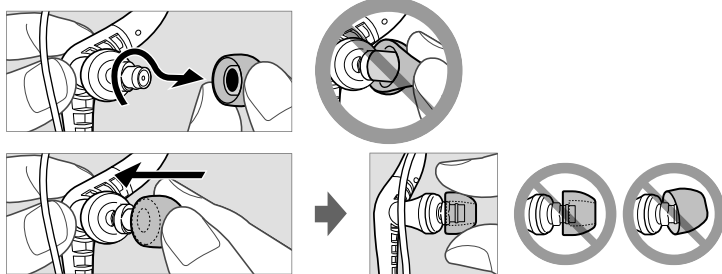

Shqip Stereo kufje

- ① Butoni multi-funksional
- ② Mikrofon
- ③ Nëse instaloni aplikacionin Smart Key* nga Google PlayTM, përshtatja e këngës dhe zërit në telefonin tuaj të mençur do të mundësohet me butonin multifunksional.
  - Smart Key është një aplikacion për XperiaTM, AndroidTM OS 4.0 dhe më të re. Aplikacioni mund mos të jetë i gatshëm në disa shtete dhe/ose rajone dhe ndodh që mos të mund të përdoret me modele të papërbajtura të telefonave të mençur.

1. **Produkte kompatible**
   Përdoreni këtë njësi me telefon të mençur.
2. **Shënime**
3. Nëse lidhni telefon të papërbajtur, mikrofonin i njësisë mund mos të funksionojë ose niveli i zërit mund të jetë i ulët.
   - Nuk garantohet që me këtë njësi mund të përdorni aparate digjitale muzikore.

Përdorimi i butonit multi-funksional**
Shtypni njëherë për të përgjigjur thirrjen, shtypeni sërish për të ndërprerë, shtypeni për të dëgjuar/ pauzuar këngën.

Përdorime të gatshme për iPhone
Lëshon/pauzon këngën e iPhone produktit të lidhur me një shtypje. Kërcen në këngën tjetër me dy shtypje. Kërcen në këngën paraprake me tre shtypje. Fillon "VoiceOver2" veçorinë me shtypje të gjatë (nëse ka).
Mbajeni shtypur për d sekonda për të refuzuar një thirrje. Kur të lëshoni, dy sinjale të ultë konfirmojnë që thirrja është refuzuar.
** Funksionet e butonit mund të ndryshojnë varësisht nga telefon i mençur.
** Gatishmëria për "VoiceOver" veçorinë varet nga iPhone dhe versioni i softuerit.

Specifikimet

Dëgjojëse
Lloj: Të mbyllura, dinamike
Njësia shofer: 9 mm, Lloji dome (CCAW Voice Coil)
Kapacitet trajtimi të energjisë: 100 mW (IEC*)
Rezistencë: 16 Ω në 1 kHz
Ndjeshmëri: 103 dB/mW
Përgjigja frekuenca e: 5 Hz – 24,000 Hz
Kablllo: Rreth 1.2 m, Y-type
Prizë: L-formë veshur me ar 4-pol mini plug
Masë: Rreth 10 g pa kablllo

Mikrofon
Lloj: Electret kondensator
Prirje: Omni drejtuar
Niveli i tensionit qark të hapur: -40 dB (0 dB = 1 V/Pa)
Varg efektive frekuencave: 20 Hz – 20,000 Hz

Aksesorë furnizuar
Earbuds: SS (1 linje) (2), S (2 linja) (2), M (3 linja) (bashkangjitur tek njësia në fabrikë) (2), L (4 linja) (2) / video (1) / Cable ankesat (erërat kablllo deri në 50 cm) (1) / Kryerja qese (1)
Dizajni dhe specifikimet mund të ndryshojnë pa paralajmërim.
iPhone është shenjë dalluese e Apple Inc., e regjistruar në SHBA dhe shtete tjera.
XperiaTM është shenjë dalluese e Sony Mobile Communications AB.
AndroidTM dhe Google PlayTM janë shenja dalluese të regjistruara të Google, Inc.

Earbuds perkujtimore zëvendësim mund të porositen nga shitësin më të afërt Sony.

Vlefshmëria e CE shenjës është kufizuar vetëm në ato vende ku zbatohet ligji, kryesisht në vendet e EEA (Rajoni Ekonomik Evropian).

Paralajmërim

Mbani earbuds pastër. Për të pastruar earbuds, t'i lash me një solucion larës të butë.