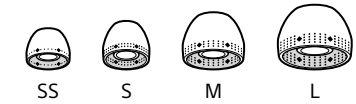

Specifikimet

Dëgjojëse
Lloj: Të mbyllura, dinamike
Njësia shofer: 9 mm, Lloji dome (CCAW Voice Coil)
Kapacitet trajtimi të energjisë: 100 mW (IEC*)
Rezistencë: 16 Ω në 1 kHz
Ndjeshmëri: 103 dB/mW
Përgjigja frekuenca e: 5 Hz – 24,000 Hz
Kablllo: Rreth 1.2 m, Y-type
Prizë: L-formë veshur me ar 4-pol mini plug
Masë: Rreth 10 g pa kablllo

Mikrofon
Lloj: Electret kondensator
Prirje: Omni drejtuar
Niveli i tensionit qark të hapur: -40 dB (0 dB = 1 V/Pa)
Varg efektive frekuencave: 20 Hz – 20,000 Hz

Aksesorë furnizuar
Earbuds: SS (1 linje) (2), S (2 linja) (2), M (3 linja) (bashkangjitur tek njësia në fabrikë) (2), L (4 linja) (2) / video (1) / Cable ankesat (erërat kablllo deri në 50 cm) (1) / Kryerja qese (1)
Dizajni dhe specifikimet mund të ndryshojnë pa paralajmërim.
iPhone është shenjë dalluese e Apple Inc., e regjistruar në SHBA dhe shtete tjera.
XperiaTM është shenjë dalluese e Sony Mobile Communications AB.
AndroidTM dhe Google PlayTM janë shenja dalluese të regjistruara të Google, Inc.

Earbuds perkujtimore zëvendësim mund të porositen nga shitësin më të afërt Sony.

Vlefshmëria e CE shenjës është kufizuar vetëm në ato vende ku zbatohet ligji, kryesisht në vendet e EEA (Rajoni Ekonomik Evropian).

Paralajmërim

Mbani earbuds pastër. Për të pastruar earbuds, t'i lash me një solucion larës të butë.