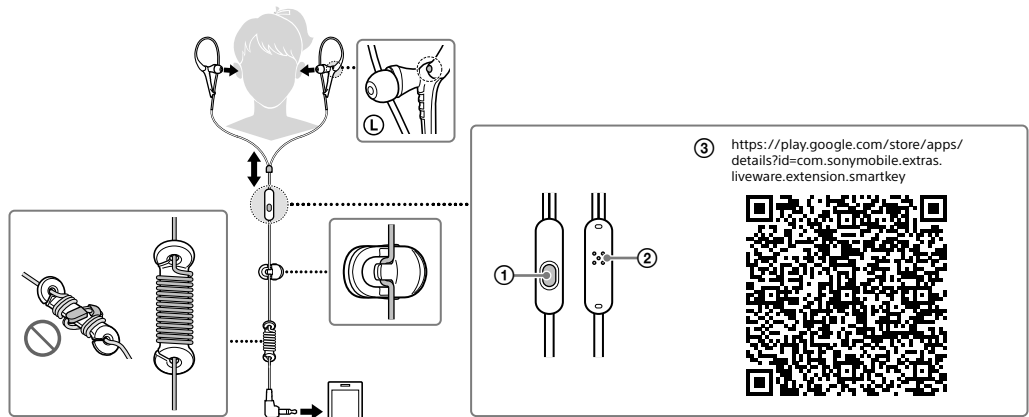

Shqip Stereo kufje

- ① Butoni multi-funksional
- ② Mikrofon
- ③ Nëse instaloni aplikacionin Smart Key* nga Google PlayTM, përshtatja e këngës dhe zërit në telefonin tuaj të mençur do të mundësohet me butonin multifunksional.
  - Smart Key është një aplikacion për XperiaTM, AndroidTM OS 4.0 dhe më të re. Aplikacioni mund mos të jetë i gatshëm në disa shtete dhe/ose rajone dhe ndodh që mos të mund të përdoret me modele të papërbajtura të telefonave të mençur.

1. **Produkte kompatible**
   Përdoreni këtë njësi me telefon të mençur.
2. **Shënime**
3. Nëse lidhni telefon të papërbajtur, mikrofonin i njësisë mund mos të funksionojë ose niveli i zërit mund të jetë i ulët.
   - Nuk garantohet që me këtë njësi mund të përdorni aparate digjitale muzikore.

Përdorimi i butonit multi-funksional**
Shtypni njëherë për të përgjigjur thirrjen, shtypeni sërish për të ndërprerë, shtypeni për të dëgjuar/ pauzuar këngën.

Përdorime të gatshme për iPhone
Lëshon/pauzon këngën e iPhone produktit të lidhur me një shtypje. Kërcen në këngën tjetër me dy shtypje. Kërcen në këngën paraprake me tre shtypje. Fillon "VoiceOver2" veçorinë me shtypje të gjatë (nëse ka).
Mbajeni shtypur për d sekonda për të refuzuar një thirrje. Kur të lëshoni, dy sinjale të ultë konfirmojnë që thirrja është refuzuar.
** Funksionet e butonit mund të ndryshojnë varësisht nga telefon i mençur.
** Gatishmëria për "VoiceOver" veçorinë varet nga iPhone dhe versioni i softuerit.

Specifikimet

Dëgjojëse
Lloj: Të mbyllura, dinamike
Njësia shofer: 9 mm, Lloji dome (CCAW Voice Coil)
Kapacitet trajtimi të energjisë: 100 mW (IEC*)
Rezistencë: 16 Ω në 1 kHz
Ndjeshmëri: 103 dB/mW
Përgjigja frekuenca e: 5 Hz – 24,000 Hz
Kablllo: Rreth 1.2 m, Y-type
Prizë: L-formë veshur me ar 4-pol mini plug
Masë: Rreth 10 g pa kablllo

Mikrofon
Lloj: Electret kondensator
Prirje: Omni drejtuar
Niveli i tensionit qark të hapur: -40 dB (0 dB = 1 V/Pa)
Varg efektive frekuencave: 20 Hz – 20,000 Hz

Aksesorë furnizuar
Earbuds: SS (1 linje) (2), S (2 linja) (2), M (3 linja) (bashkangjitur tek njësia në fabrikë) (2), L (4 linja) (2) / video (1) / Cable ankesat (erërat kablllo deri në 50 cm) (1) / Kryerja qese (1)
Dizajni dhe specifikimet mund të ndryshojnë pa paralajmërim.
iPhone është shenjë dalluese e Apple Inc., e regjistruar në SHBA dhe shtete tjera.
XperiaTM është shenjë dalluese e Sony Mobile Communications AB.
AndroidTM dhe Google PlayTM janë shenja dalluese të regjistruara të Google, Inc.

Earbuds perkujtimore zëvendësim mund të porositen nga shitësin më të afërt Sony.

Vlefshmëria e CE shenjës është kufizuar vetëm në ato vende ku zbatohet ligji, kryesisht në vendet e EEA (Rajoni Ekonomik Evropian).

Paralajmërim

Mbani earbuds pastër. Për të pastruar earbuds, t'i lash me një solucion larës të butë.