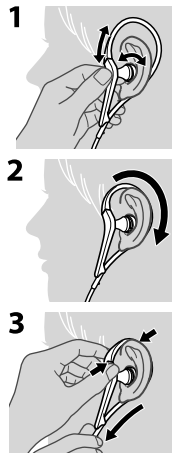

Shqip Stereo kufje

- ① Butoni multi-funksional
- ② Mikrofon
- ③ Nëse instaloni aplikacionin Smart Key* nga Google PlayTM, përshtatja e këngës dhe zërit në telefonin tuaj të mençur do të mundësohet me butonin multifunksional.
  - Smart Key është një aplikacion për XperiaTM, AndroidTM OS 4.0 dhe më të re. Aplikacioni mund mos të jetë i gatshëm në disa shtete dhe/ose rajone dhe ndodh që mos të mund të përdoret me modele të papërbajtura të telefonave të mençur.

1. **Produkte kompatible**
   Përdoreni këtë njësi me telefon të mençur.
2. **Shënime**
3. Nëse lidhni telefon të papërbajtur, mikrofonin i njësisë mund mos të funksionojë ose niveli i zërit mund të jetë i ulët.
   - Nuk garantohet që me këtë njësi mund të përdorni aparate digjitale muzikore.

Përdorimi i butonit multi-funksional**
Shtypni njëherë për të përgjigjur thirrjen, shtypeni sërish për të ndërprerë, shtypeni për të dëgjuar/ pauzuar këngën.

Përdorime të gatshme për iPhone
Lëshon/pauzon këngën e iPhone produktit të lidhur me një shtypje. Kërcen në këngën tjetër me dy shtypje. Kërcen në këngën paraprake me tre shtypje. Fillon "VoiceOver2" veçorinë me shtypje të gjatë (nëse ka).
Mbajeni shtypur për d sekonda për të refuzuar një thirrje. Kur të lëshoni, dy sinjale të ultë konfirmojnë që thirrja është refuzuar.
** Funksionet e butonit mund të ndryshojnë varësisht nga telefon i mençur.
** Gatishmëria për "VoiceOver" veçorinë varet nga iPhone dhe versioni i softuerit.

Specifikimet

Dëgjojëse
Lloj: Të mbyllura, dinamike
Njësia shofer: 9 mm, Lloji dome (CCAW Voice Coil)
Kapacitet trajtimi të energjisë: 100 mW (IEC*)
Rezistencë: 16 Ω në 1 kHz
Ndjeshmëri: 103 dB/mW
Përgjigja frekuenca e: 5 Hz – 24,000 Hz
Kablllo: Rreth 1.2 m, Y-type
Prizë: L-formë veshur me ar 4-pol mini plug
Masë: Rreth 10 g pa kablllo

Mikrofon
Lloj: Electret kondensator
Prirje: Omni drejtuar
Niveli i tensionit qark të hapur: -40 dB (0 dB = 1 V/Pa)
Varg efektive frekuencave: 20 Hz – 20,000 Hz

Aksesorë furnizuar
Earbuds: SS (1 linje) (2), S (2 linja) (2), M (3 linja) (bashkangjitur tek njësia në fabrikë) (2), L (4 linja) (2) / video (1) / Cable ankesat (erërat kablllo deri në 50 cm) (1) / Kryerja qese (1)
Dizajni dhe specifikimet mund të ndryshojnë pa paralajmërim.
iPhone është shenjë dalluese e Apple Inc., e regjistruar në SHBA dhe shtete tjera.
XperiaTM është shenjë dalluese e Sony Mobile Communications AB.
AndroidTM dhe Google PlayTM janë shenja dalluese të regjistruara të Google, Inc.

Earbuds perkujtimore zëvendësim mund të porositen nga shitësin më të afërt Sony.

Vlefshmëria e CE shenjës është kufizuar vetëm në ato vende ku zbatohet ligji, kryesisht në vendet e EEA (Rajoni Ekonomik Evropian).

Paralajmërim

Mbani earbuds pastër. Për të pastruar earbuds, t'i lash me një solucion larës të butë.