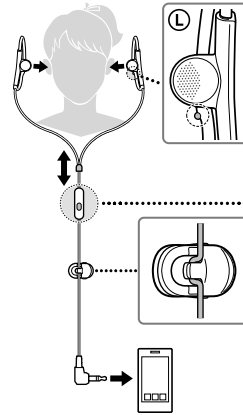

Shqip Stereo kufje

- ① Butoni multi-funksional
  - ② Mikrofon
  - ③ Nëse instaloni aplikacionin Smart Key* nga Google PlayTM, përshatja e këngës dhe zërit në telefonin tuaj të mençur do të mundësohet me butonin multifunksional.
2. Smart Key është një aplikacion për XperiaTM, AndroidTM OS 4.0 dhe më të re. Aplikacioni mund mos të jetë i gatshëm në disa shtete dhe/ose rajone dhe ndodh që mos të mund të përdoret me modele të papëmbajtura të telefonave të mençur.

Produkte kompatible

Përdoreni këtë njësi me telefon të mençur.

Shënime

- Nëse lidhni telefon të papëmbajtur, mikrofonin i njësisë mund mos të funksionojë ose niveli i zërit mund të jetë i ulët.
- Nuk garantohet që me këtë njësi mund të përdorni aparate digjitale muzikore.

Përdorimi i butonit multi-funksional*

Shtypni njëherë për të përgjigjur thirrjen, shtypni sërish për të ndërprerë, shtypni për të dëgjuar/pauzuar këngën.

Përdorime të gatshme për iPhone

Lëshon/pauzon këngën e iPhone produktit të lidhur me një shtypje. Kërcon në këngën tjetër me dy shtypje. Kërcon në këngën paraprake me tre shtypje. Fillon "VoiceOver**" veçorinë me shtypje të gjatë (nëse ka).

Mbajeni shtypur për 2 sekonda për të refuzuar një thirrje. Kur të lëshoni, dy sinjale të ultë konfirmojnë që thirrja është refuzuar.

*1 Funksionet e butonit mund të ndryshojnë varësisht nga telefon i mençur.

** Gatishmëria për "VoiceOver" veçorinë varet nga iPhone dhe versioni i softuerit.

Specifikimet

Dëgjojëse

Lloj: Të hapur, dinamike
Njësia shofer: 13.5 mm, Lloji dome
Kapacitet trajtimi të energjisë: 50 mW (IEC*)

rezistencë e plotë: 16 Ω në 1 kHz
Ndjeshmëri: 104 dB/mW

Përgjigja frekuenca e:

17 Hz – 22,000 Hz

Cable: Rreth 1.2 m, Litz tela, Y-lloj

Prizë: L-formë veshur me ar 4-pol mini plug

Masë: Rreth 12 g pa kablllo

Mikrofon

Lloj: Electret kondensator

Prirje: Omni drejtuar

Niveli i tensionit qark të hapur: -40 dB (0 dB = 1 V/Pa)

Varg efektive frekuencave: 20 Hz – 20,000 Hz

* IEC = International Electrotechnical Commission

Aksesorë furnizuar

Clip (1)

iPhone është shenjë dalluese e Apple Inc., e regjistruar në SHBA dhe shtete tjera.

XperiaTM është shenjë dalluese e Sony Mobile Communications AB.

AndroidTM dhe Google PlayTM janë shenja dalluese të regjistruara të Google, Inc.

Vlefshmëria e CE shenjës është kufizuar vetëm në ato vende ku zbatohet ligji, kryesisht në vendet e EEA (Rajoni Ekonomik Evropian).

Paralajmërimë

Zëri i lartë mund të ndikojë mbi të dëgjuarit. Për siguri në trafik, mos përdorni kufjet gjatë drejtimit të makinës ose biçikletës

- Mos lani kufjet.
- Edhe pse këto kufje janë të projektimit qëndrueshëm ndaj ujit, për të shmangur ekspozimin kufje në ujë të tepërt apo djerse. Ujë ose djerse hyjnë në kufje mund të dëmtojë ata. Nëse zëri nga kufjet bëhet i ulët ose ndalesa, të lënë kufje të thahet.

Shënim për energji elektrike statike

Elektriciteti statik të akumuluar në trup mund të shkaktojë ndjesi shpimi gjilpërash butë në veshët tuaj. Për të minimizuar efektin, veshin rroba të bëra nga materiale natyrore.