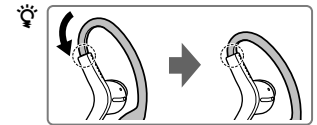

Specifikimet

Dëgjojëse

Lloj: Të hapur, dinamike
Njësia shofer: 13.5 mm, Lloji dome
Kapacitet trajtimi të energjisë: 50 mW (IEC*)

rezistencë e plotë: 16 Ω në 1 kHz
Ndjeshmëri: 104 dB/mW

Përgjigja frekuenca e:

17 Hz – 22,000 Hz

Cable: Rreth 1.2 m, Litz tela, Y-lloj

Prizë: L-formë veshur me ar 4-pol mini plug

Masë: Rreth 12 g pa kablllo

Mikrofon

Lloj: Electret kondensator

Prirje: Omni drejtuar

Niveli i tensionit qark të hapur: -40 dB (0 dB = 1 V/Pa)

Varg efektive frekuencave: 20 Hz – 20,000 Hz

* IEC = International Electrotechnical Commission

Aksesorë furnizuar

Clip (1)

iPhone është shenjë dalluese e Apple Inc., e regjistruar në SHBA dhe shtete tjera.

XperiaTM është shenjë dalluese e Sony Mobile Communications AB.

AndroidTM dhe Google PlayTM janë shenja dalluese të regjistruara të Google, Inc.

Vlefshmëria e CE shenjës është kufizuar vetëm në ato vende ku zbatohet ligji, kryesisht në vendet e EEA (Rajoni Ekonomik Evropian).

Paralajmërimë

Zëri i lartë mund të ndikojë mbi të dëgjuarit. Për siguri në trafik, mos përdorni kufjet gjatë drejtimit të makinës ose biçikletës

- Mos lani kufjet.
- Edhe pse këto kufje janë të projektimit qëndrueshëm ndaj ujit, për të shmangur ekspozimin kufje në ujë të tepërt apo djerse. Ujë ose djerse hyjnë në kufje mund të dëmtojë ata. Nëse zëri nga kufjet bëhet i ulët ose ndalesa, të lënë kufje të thahet.

Shënim për energji elektrike statike

Elektriciteti statik të akumuluar në trup mund të shkaktojë ndjesi shpimi gjilpërash butë në veshët tuaj. Për të minimizuar efektin, veshin rroba të bëra nga materiale natyrore.