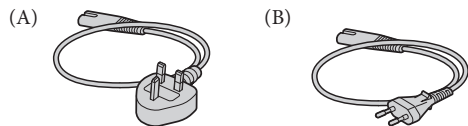

Eesti

Toitejuhe kaasas

Kaameraga on kaasas kaks toitejuhet. Kasutage teie riigile/piirkonnale vastavat juhet.

Suurbritannia, Iirimaa, Malta ja Kupro klientidele

Kasutage toitejuhet (A). Ohutuse põhjustel pole toitejuhe (B) mõeldud eespool toodud riikidele/piirkondadele ja seega ei tohi seda seal kasutada.

Teiste riikide/piirkondade klientidele

Kasutage toitejuhet (B).

Latviski

Komplektācijā iekļautais barošanas vads

Kameras komplektācijā ir iekļauti divi barošanas vadi. Izmantojiet to, kas atbilst jūsu valstij/reģionam.