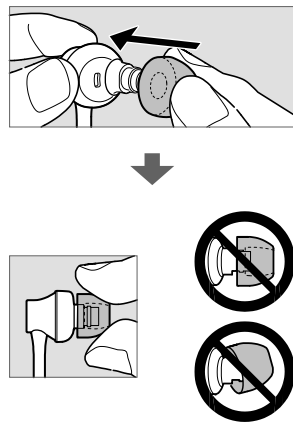

SONY

Stereo kufje

Udhëzime për përdorim

MDR-EX110AP

* 4 4 6 4 6 0 4 4 1 * (1)

Shqip Stereo kufje

- Butoni multi-funksional
- Mikrofon
- Nëse instaloni aplikacionin Smart Key* nga Google Play, përshatja e këngës dhe zërit në telefonin tuaj të mençur do të mundësohet me butonin multi-funksional.
- Smart Key është një aplikacion për Xperia™, Android™ OS 4.0 dhe më të re. Aplikacioni mund mos të jetë i gatshëm në disa shtete dhe/ose rajone dhe ndodh që mos të mund të përdoret me modele të papërbajtura të telefonave të mençur.

Produkte kompatibile

Përdorni këtë njësi me telefon të mençur.

Shënime

- Varësisht nga modeli i telefonit të mençur, mikrofonit i njësisë mund mos të funksionojë ose niveli i zërit mund të jetë i ulët.
- Nuk garantohet që me këtë njësi mund të përdorni aparate digjitale muzikore.

Përdorimi i butonit multi-funksional *

Përdorime të gatshme për iPhone

* Funksionet e butonit mund të ndryshojnë varësisht nga telefon i mençur.

Specifikimet

Kufjet

- Lloji: Mbyllur, dinamike
- Njësia e drajverit: 9 mm, Iloj harku (miratuar CCAW)
- Kapaciteti i trajtimit: 100 mW (IEC*)
- Impedanca: 16 Ω në 1 kHz
- Ndjeshmëria: 103 dB/mW
- Përgjigjia e frekuencës: 5 Hz – 24,000 Hz
- Kordoni: 1.2 m, Litrz kordonit (V- Iloji)
- Kyçësja: Mëni kyçësje me katër përques të Iyer me ar në formë të shkronjës L.
- Pesha: Rreth 3 g pa kordonin

Mikrofoni

- Drejtimi: Elekret kondensues
- Drejtimi: Omni drejtues
- Niveli i voltazhit të qarkut të hapur: -40 dB (0 dB = 1 V/Pa)

Diapazoni efektiv i voltazhit:

20 Hz – 20,000 Hz

Aksesorët e dhënë

Mbulesa: SS (kuqe) (2), S (portokall) (2), M (gjelbër) (vendosur në njësinë në fabrikë) (2), L (blu të zbehtë) (2)Përshatësi i kordonit (e mbështjell kordonin deri më 50 cm) (1)
iPhone është shenjë dalluese e Apple Inc., e regjistruar në SHBA dhe shtete tjera.
Xperia™ është shenjë dalluese e Sony Mobile Communications AB.
Android™ dhe Google Play™ janë shenja dalluese të regjistruara të Google, Inc.

Mbulesa të reja për kufjet mund të porositen nga distributori më i afërt Sony.

Vlefshmëria e CE shenjës është kufizuar vetëm në ato vende ku zbatohet ligji, kryesisht në vendet e EEA (Rajoni Ekonomik Evropian).

Paralajmërimi

Instaloni mbulesat fort. Nëse ndonjë mbulesë bie rastësisht dhe mbetet në veshin tuaj, mund të shkaktojë lëndim.