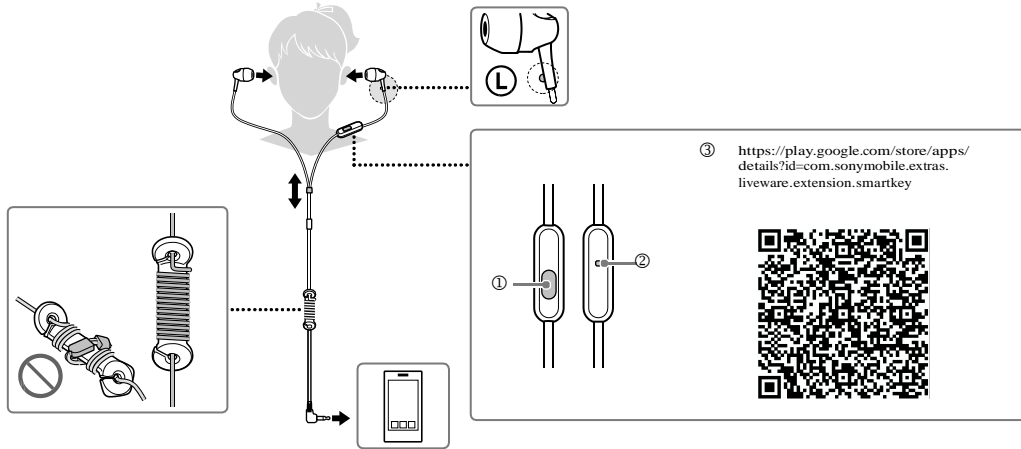

SONY

Stereo kufje

Udhëzime për përdorim

MDR-EX110AP

* 4 4 6 4 6 0 4 4 1 * (1)

Shqip Stereo kufje

- Butoni multi-funksional
- Mikrofon
- Nëse instaloni aplikacionin Smart Key* nga Google Play, përshatja e këngës dhe zërit në telefonin tuaj të mençur do të mundësohet me butonin multi-funksional.
- Smart Key është një aplikacion për Xperia™, Android™ OS 4.0 dhe më të re. Aplikacioni mund mos të jetë i gatshëm në disa shtete dhe/ose rajone dhe ndodh që mos të mund të përdoret me modele të papërbajtura të telefonave të mençur.

Produkte kompatibile

Përdorni këtë njësi me telefon të mençur.

Shënime

- Varësisht nga modeli i telefonit të mençur, mikrofonit i njësisë mund mos të funksionojë ose niveli i zërit mund të jetë i ulët.
- Nuk garantohet që me këtë njësi mund të përdorni aparate digjitale muzikore.

Përdorimi i butonit multi-funksional *

Përdorime të gatshme për iPhone

* Funksionet e butonit mund të ndryshojnë varësisht nga telefon i mençur.

Specifikimet

Kufjet

- Lloji: Mbyllur, dinamike
- Njësia e drajverit: 9 mm, Iloj harku (miratuar CCAW)
- Kapaciteti i trajtimit: 100 mW (IEC*)
- Impedanca: 16 Ω në 1 kHz
- Ndjeshmëria: 103 dB/mW
- Përgjigjia e frekuencës: 5 Hz – 24,000 Hz
- Kordoni: 1.2 m, Litrz kordonit (V- Iloji)
- Kyçësja: Mëni kyçësje me katër përques të Iyer me ar në formë të shkronjës L.
- Pesha: Rreth 3 g pa kordonin

Mikrofoni

- Drejtimi: Elekret kondensues
- Drejtimi: Omni drejtues
- Niveli i voltazhit të qarkut të hapur: -40 dB (0 dB = 1 V/Pa)

Diapazoni efektiv i voltazhit:

20 Hz – 20,000 Hz

Aksesorët e dhënë

Mbulesa: SS (kuqe) (2), S (portokall) (2), M (gjelbër) (vendosur në njësinë në fabrikë) (2), L (blu të zbehtë) (2)Përshatësi i kordonit (e mbështjell kordonin deri më 50 cm) (1)
iPhone është shenjë dalluese e Apple Inc., e regjistruar në SHBA dhe shtete tjera.
Xperia™ është shenjë dalluese e Sony Mobile Communications AB.
Android™ dhe Google Play™ janë shenja dalluese të regjistruara të Google, Inc.

Mbulesa të reja për kufjet mund të porositen nga distributori më i afërt Sony.

Vlefshmëria e CE shenjës është kufizuar vetëm në ato vende ku zbatohet ligji, kryesisht në vendet e EEA (Rajoni Ekonomik Evropian).

Paralajmërimi

Instaloni mbulesat fort. Nëse ndonjë mbulesë bie rastësisht dhe mbetet në veshin tuaj, mund të shkaktojë lëndim.