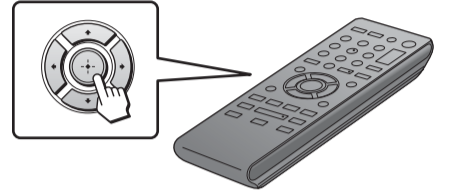

CD/DVD-spiller

Oppstartsveiledning

1

A

■ HDMI

■ VIDEO & AUDIO

B

■ HDMI

■ COAXIAL

* Medfølger ikke

2

1

2

3

3

1

2

TIME/TEXT

PICTURE NAVI

AUDIO

SUBTITLE

MENU

DISPLAY

PLAYBACK CONTROLS