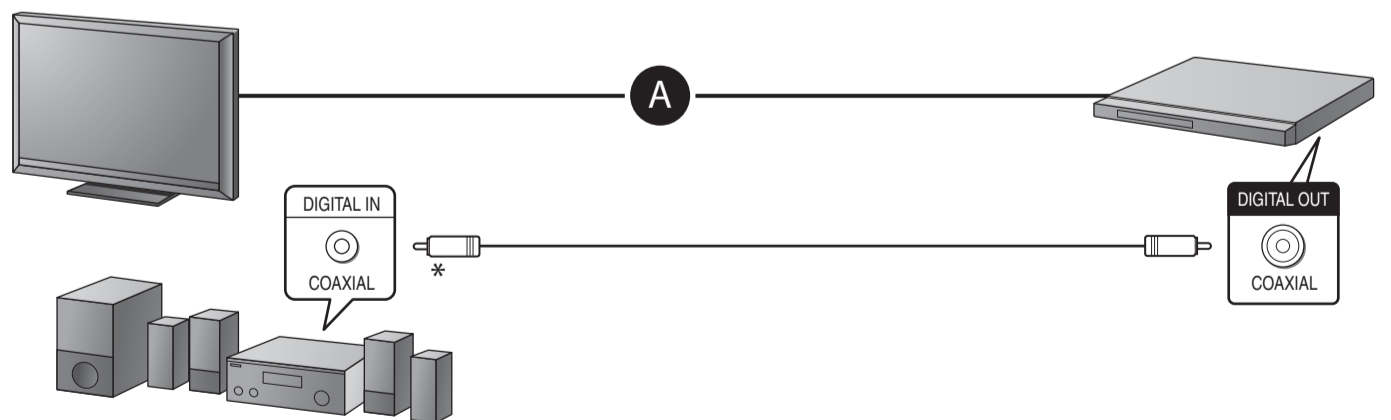

CD/DVD-spiller

Oppstartsveiledning

1

A

■ HDMI

■ VIDEO & AUDIO

B

■ HDMI

■ COAXIAL

* Medfølger ikke

2

1

2

3

3

1

2

TIME/TEXT

PICTURE NAVI

AUDIO

SUBTITLE

MENU

DISPLAY

PLAYBACK CONTROLS