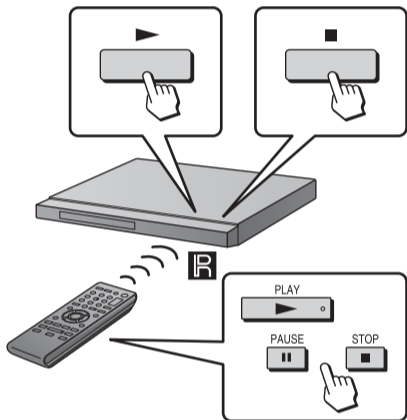

CD/DVD-spiller

Oppstartsveiledning

1

A

■ HDMI

■ VIDEO & AUDIO

B

■ HDMI

■ COAXIAL

* Medfølger ikke

2

1

2

3

3

1

2

TIME/TEXT

PICTURE NAVI

AUDIO

SUBTITLE

MENU

DISPLAY

PLAYBACK CONTROLS