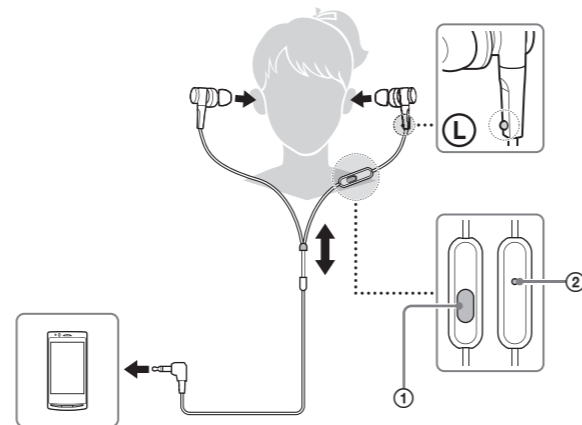

SONY

Stereo Headphones

Betjeningsvejledning
Käyttöohjeet
Bruksanvisning
Bruksanvisning

* 4 5 2 7 1 3 5 4 1 * (1)

4-527-135-41(1) (DA-FI-NO-SE)

MDR-XB50AP

A

B

C

<https://play.google.com/store/apps/details?id=com.sonymobile.extras.liveware.extension.smartkey>

Betjening

A Sådan bruges de

- ① Multifunktionsknop
- ② Mikrofon

B Ørepuder

C Hvis du installerer Smart Key-appen* fra Google Play™ Butik, aktiveres valg af nummer og regulering af lydstyrken med multifunktionsknappen.

* Smart Key er et program til Xperia™, Android™ OS 4.0 og nyere. Appen er muligvis ikke tilgængelig i alle lande og/eller områder og kan ikke bruges med ikke-understøttede smartphone-modeller.

Toiminnot

A Käyttöohjeet

- ① Monitoimipainike
- ② Mikrofoni

B Korvapalat

C Jos asennat Smart Key -sovelluksen* Google Play™ -kaupasta, voit suorittaa älypuhelimien kappalevalinnan ja äänenvoimakkuussäädön monitoimipainikkeella.

* Smart Key on Xperia™-laitteisiin sekä Android™ OS 4.0:ään ja sitä uudempiin versioihin tarkoitettu sovellus. Sovellus ei ehkä ole saatavilla joissakin maissa ja/tai joillakin alueilla, eikä sitä ehkä voi käyttää tukemattomien älypuhelinmallien kanssa.

Betjening

A Slik bruker du dem

- ① Flerfunksjonsknapp
- ② Mikrofon

B Ørepropper

C Hvis du installerer appen Smart Key* fra Google Play™ butik, vil du kunne velge spor og justere volumet på smarttelefonen med flerfunksjonsknappen.

* Smart Key er en app for Xperia™, Android™ 4.0 og nyere. Appen er kanskje ikke tilgjengelig i enkelte land og/eller områder, og kan ikke brukes med smarttelefonmodeller som ikke støttes.

Handhavande

A Användning

- ① Multifunktionsknapp
- ② Mikrofon

B Öronkuddar

C Om du installerar appen Smart Key* från Google Play™, sker spårval och volymjustering på smarttelefonen via multifunktionsknappen.

* Smart Key är en app för Xperia™, Android™ OS 4.0 och senare. Appen kanske inte är tillgänglig i alla länder och regioner, och kan inte användas med alla smarttelefonmodeller.