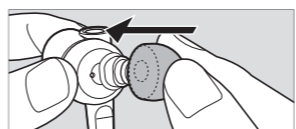

C

<https://play.google.com/store/apps/details?id=com.sonymobile.extras.liveware.extension.smartkey>

Betjening

A Sådan bruges de

- ① Multifunktionsknop
- ② Mikrofon

B Ørepuder

C Hvis du installerer Smart Key-appen* fra Google Play™ Butik, aktiveres valg af nummer og regulering af lydstyrken med multifunktionsknappen.