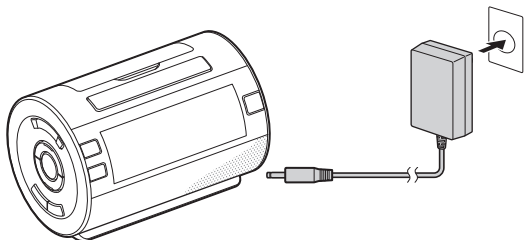

Osobisty system audio

Podręcznik uruchamiania

PL

ICF-C11iP

• Informacji o nastawianiu zegara należy szukać w instrukcji obsługi.

1

2

3