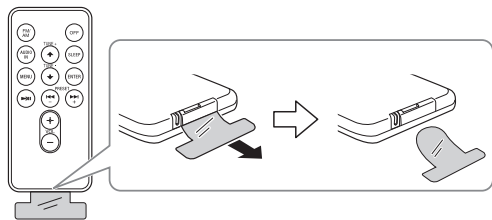

Osobisty system audio

Podręcznik uruchamiania

PL

ICF-C11iP

• Informacji o nastawianiu zegara należy szukać w instrukcji obsługi.

1

2

3