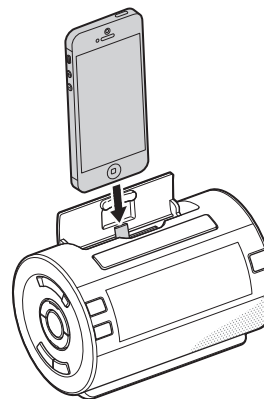

Osobisty system audio

Podręcznik uruchamiania

PL

ICF-C11iP

• Informacji o nastawianiu zegara należy szukać w instrukcji obsługi.

1

2

3