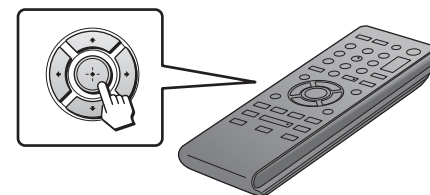

I/O: / på/standby

3