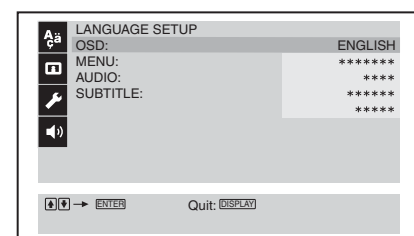

I/O: / på/standby

3