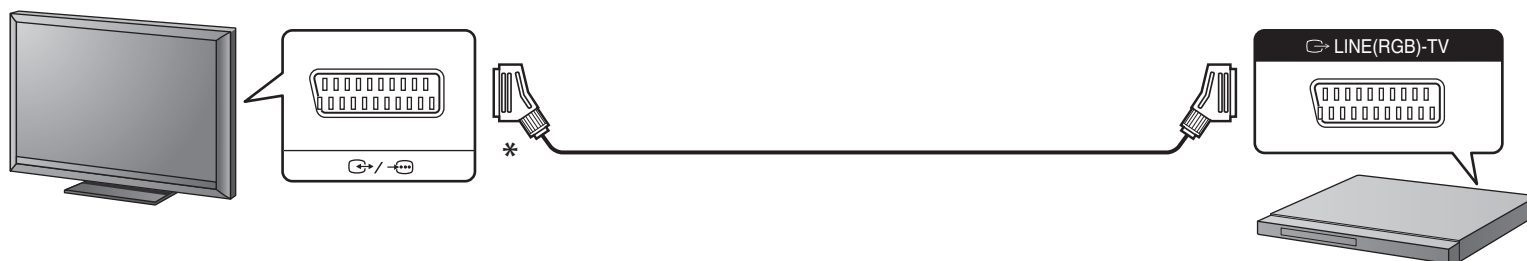

CD/DVD-spiller

Oppstartsveiledning

1

* Medfølger ikke

2

1

2

I/O: / på/standby