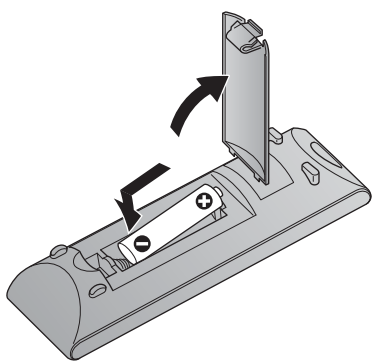

CD/DVD-spiller

Oppstartsveiledning

1

* Medfølger ikke

2

1

2

I/O: / på/standby