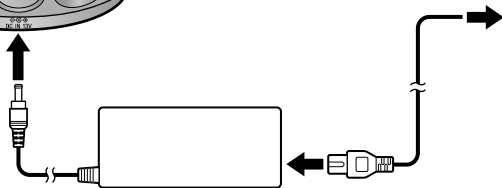

## Персонална аудио докинг система

Упътване за включване

BG

RDP-V20iP/SRS-GV20iP

1

Към стенов контакт  
(мрежата от 220 V)

Този символ върху устройството или върху неговата опаковка показва, че този продукт не трябва да се третира като домакински отпадък. Вместо това той трябва да бъде предаден в съответния събирателен пункт за рециклиране на електрически и електронни уреди. Като предадете този продукт на правилното място, вие ще помогнете за предотвратяване на негативните последствия за околната среда и човешкото здраве, които биха възникнали при изхвърлянето му на неподходящо място. Рециклирането на материалите ще спомогне да се съхранят природните ресурси. За подробна информация относно рециклирането на този продукт можете да се обърнете към местната градска управа, фирмата за събиране на битови отпадъци или магазина, откъдето сте закупили продукта.