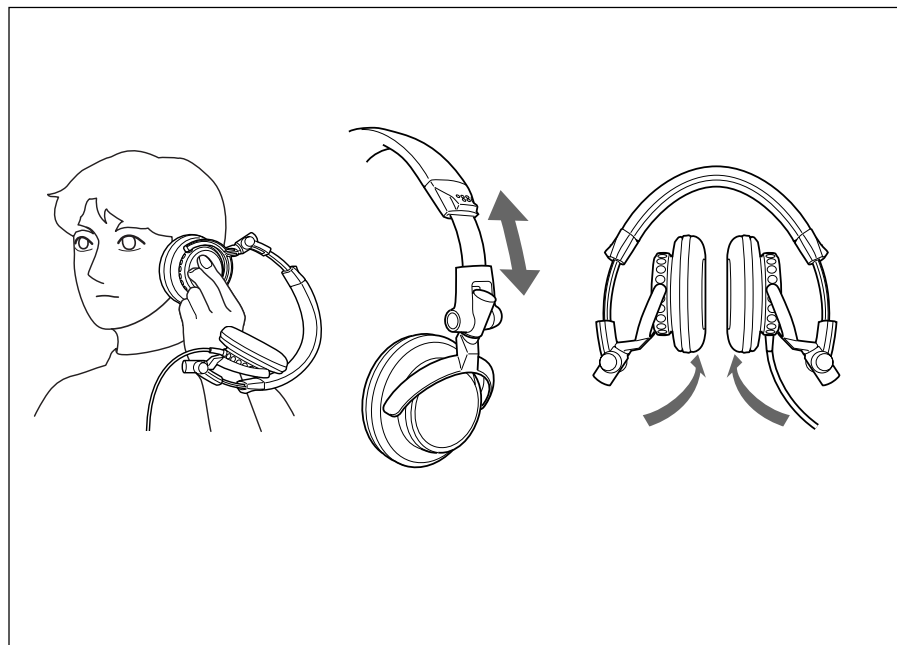

Stereo Headphones

Stereofonní sluchátka

Návod k obsluze

CZ

Stereofonické slúchadlá

Návod na obsluhu

SK

Sluchawki stereofoniczne

Instrukcja obsługi

PL

Sztereó fejhallgató

Kezelési útmutató

HU

MDR-V700DJ

MDR-V500DJ

Sony Corporation © 1999 Printed in Czech Republic

ČESKY

Upozornění

- **Bezpečnost na silnici**
  Sohledem na bezpečnost nepoužívejte sluchátka při řízení automobilu nebo při jízdě na kole. Pamatujte také na to, že i při chůzi Vám nadměrná hlasitost poslechu znemožní reagovat na situaci v dopravě (je to nebezpečné zvláště na přechodech pro chodce).
- **Ochrana před poškozením sluchu**
  Vyvarujte se dlouhodobého poslechu přes sluchátka s vysoko nastavenou hlasitostí. Mohlo by dojít k poškození Vašeho sluchu. Doporučuje se udržovat hlasitost stále na průměrné úrovni.
- **Ohled na ostatní**
  Dbejte na to, abyste lidi okolo sebe nerušili zvukem, který je slyšet z Vašich sluchátek.

Hlasitost udržujte na umírněné úrovni, i když je okolo Vás hluk, abyste slyšeli k Vám hovořící osoby.

SLOVENSKY

Upozornenie

- **Bezpečnosť na ceste**
  Kvôli bezpečnosti nepoužívajte slúchadlá pri riadení automobilu ani pri jazde na bicykli. Pamätajte tiež na to, že i pri chôdzi vám prílišná hlasitosť môže znemožniť reagovať na situáciu v doprave (je to nebezpečné predovšetkým na prechodoch pre chodcov).
- **Ochrana pred poškodením sluchu**
  Vyvarujte sa dlhodobého počúvania cez slúchadlá pri nastavenej vysokej hlasitosti. Mohlo by dôjsť k poškodeniu vášho sluchu. Je doporučené udržiavať hlasitosť stále na strednej úrovni.
- **Ohľad na ostatných**
  Dbajte tiež na to, aby ste príliš vysokou hlasitosťou zvuču z vašich slúchadiel nerušili svoje okolie.

Hlasitosť udržujte na miernej úrovni, aby ste počuli osoby, ktoré na vás hovoria, i keď je okolo vás hluk.

POLSKI

Zalecenia eksploatacyjne

- **Bezpieczeństwo na drodze**
  Nigdy nie używać słuchawek podczas kierowania samochodem, jazdy na rowerze itp. Niebezpieczne może być nastawianie zbyt dużej głośności w czasie marszu. Osłabia to zdolność słyszenia i jest szczególnie groźne na przejściach poziomych lub przejściach dla pieszych.
- **Zapobieganie uszkodzeniu słuchu**
  Unikać długotrwałego używania słuchawek przy ustawionej dużej głośności. Grozi to uszkodzeniem słuchu. Zaleca się, by głośność była przez cały czas ustawiona na umiarkowany poziom.
- **Szacunek dla innych**
  Pamiętaj, że wydobywający się ze słuchawek dźwięk może przeszkadzać osobom wokół.

Nastawiaj umiarkowaną głośność nawet w miejscach, w których występuje dużo hałasu. Pozwoli ci to usłyszeć zwracające się do ciebie osoby.

MAGYAR

Biztonsági előírások

- **Közlekedés közben**
  Soha ne használja a fejhallgatót vezetés, kerékpározás, stb. közben. Még sétálás közben is veszélyes túlságosan megemelni a hangerőt. Ezzel akadályozza hallását, és különösen veszélyes lehet útkereszteződéseken, vagy zebrán történő átkeléskor.
- **A halláskárosodás megelőzése**
  Kerülje a fejhallgató nagy hangerejű használatát hosszú időn keresztül, mert károsíthatja hallását. Tanácsos mindig mérsékelt szinten tartani a hangerőt.
- **Ne feledkezzen meg embertársairól**
  Ne zavarja környezetét a fejhallgatóból kihallatszó hanggal.