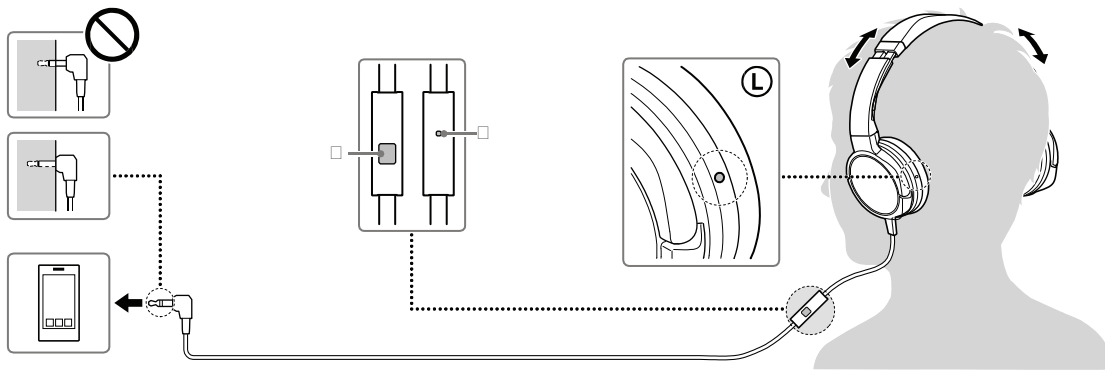

SONY

Стерео слушалки

Упатство за употреба

CE

* 4 5 6 4 8 4 8 5 1 *

4-564-848-51(2)

MDR-ZX660AP

B

Како да ги користите

A Мулти-функционално копче

Микрофон

Македонски Стерео слушалки

Компатибилни производи

Овој уред користете го со pamетен телефон.

Забелешки

• Не се гарантира работа на овој уред со дигитални медиa плеери.

Користење на Мулти-функционалното копче *

Достапни операции за iPhone

Спецификации

Слушалки

Капацитет на приемиа моќ: 1,000 mW (IEC*) /

/ **Кабел:** Приближ. 1.2 m, една страна, рамен /

Микрофон

Мерки на претпазливост