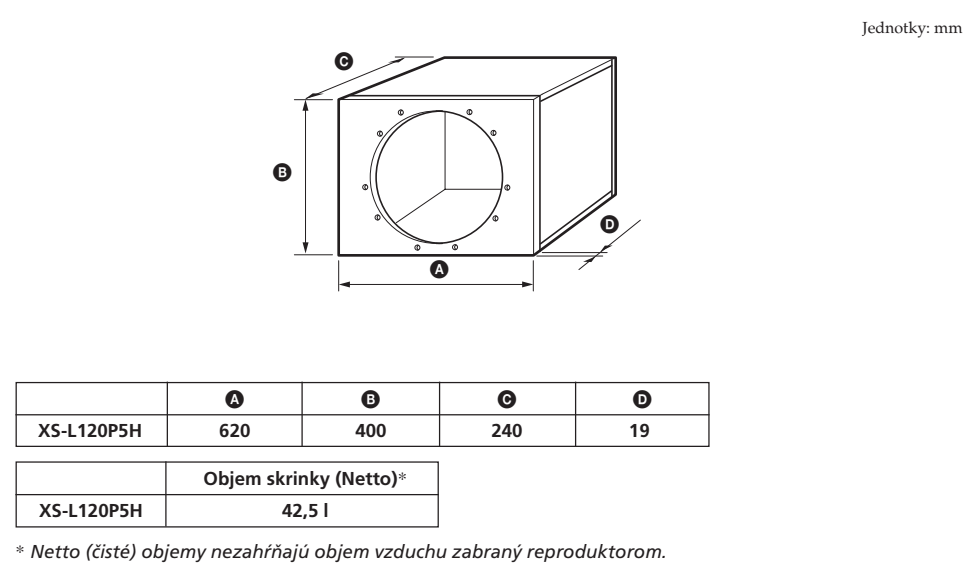

Uzavretý typ