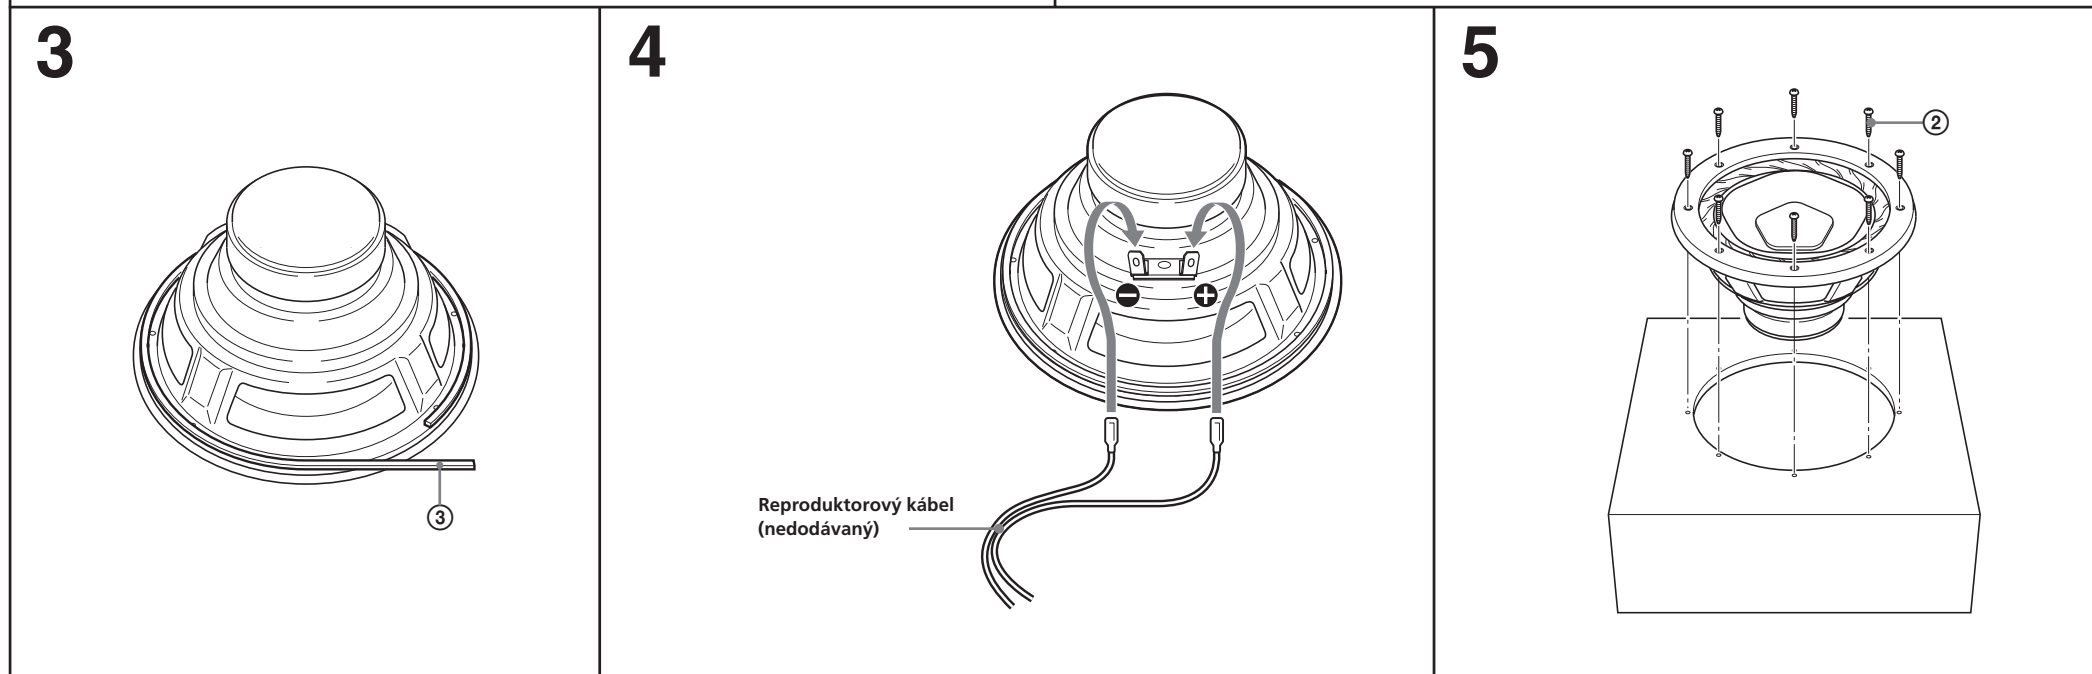

Zoznam súčiastok