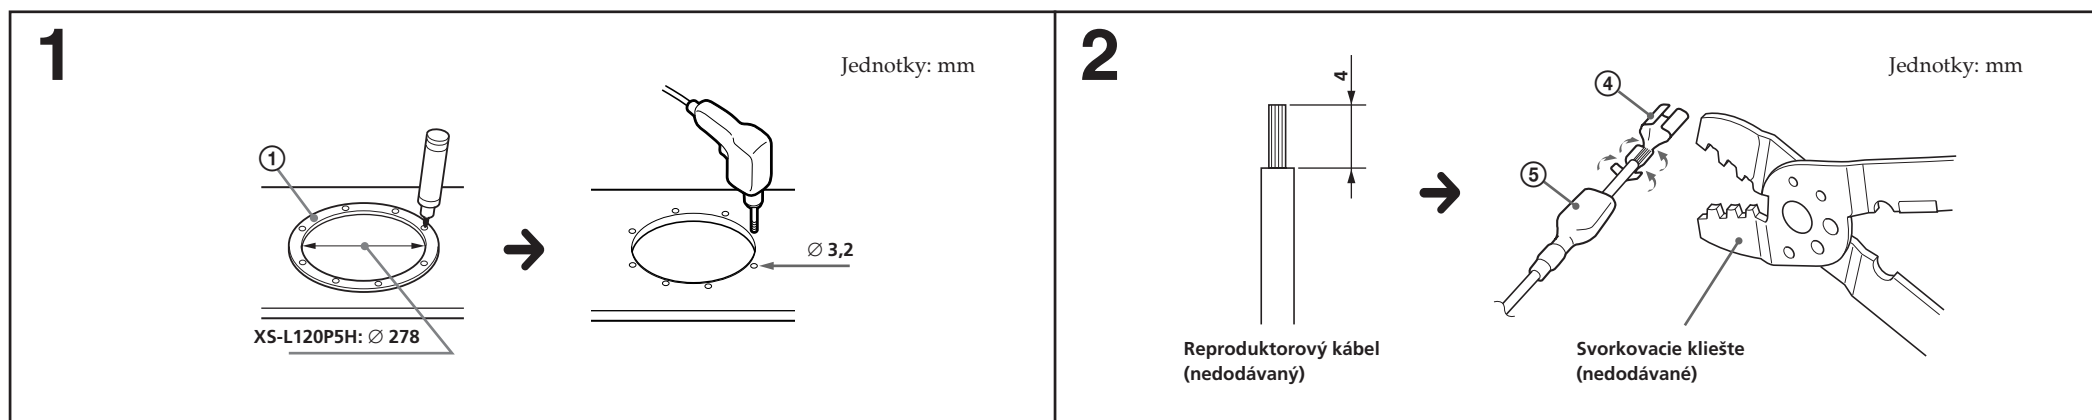

Právo na zmeny vyhradené.

Rozmery

Jednotky: mm

	A	B	C	D	E	F
XS-L120P5H	∅ 296	∅ 347	∅ 277	∅ 150	25	134

XS-L120P5H

© 2005 Sony Corporation Printed in Czech Republic (EU)

Montáž

Príklad

Zapojenia

Zoznam súčiastok

Parametre "Thiele/Small"

	XS-L120P5H
Impedancia (Ohm)	4
d (mm)	257
Rdc (Ohm)	3,5
Fvz (Hz)	26,6
Qts	0,52
Qes	0,56
Qms	7,58
Vas (l)	78,8
Mms (g)	173,4
Lvc (mH)	1,3
Xmax (mm)	5,1
BL (Tm)	13,5
Objem skrinky (Netto)	42,5 litrov