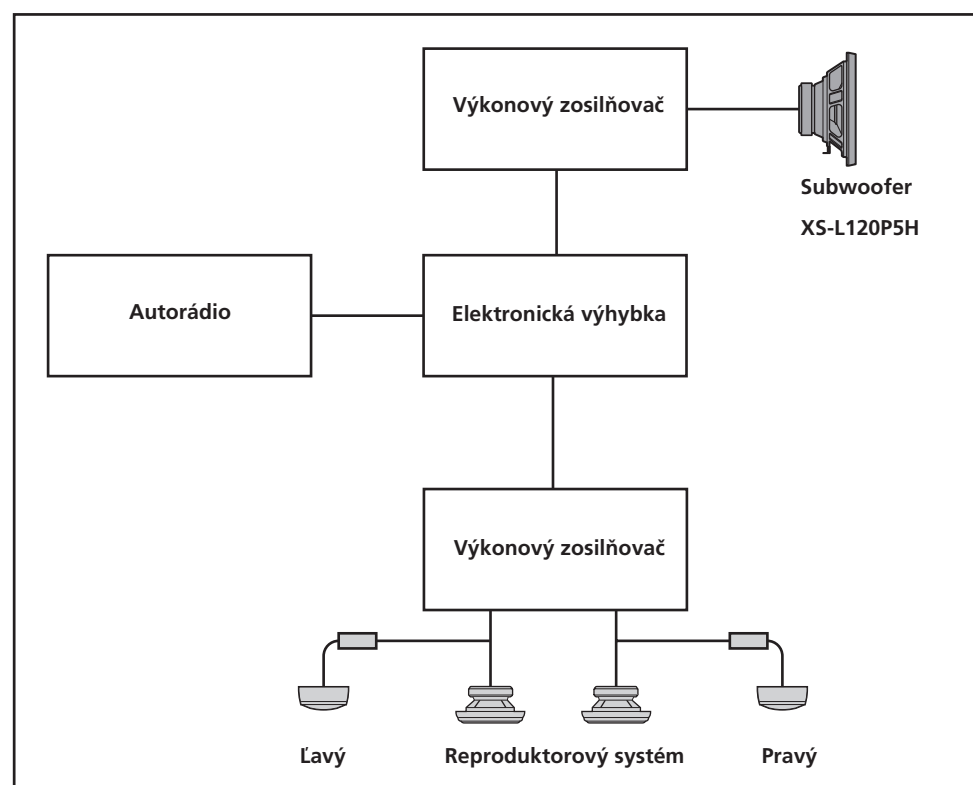

Právo na zmeny vyhradené.

Rozmery

Jednotky: mm

	A	B	C	D	E	F
XS-L120P5H	∅ 296	∅ 347	∅ 277	∅ 150	25	134

XS-L120P5H

© 2005 Sony Corporation Printed in Czech Republic (EU)

Montáž

Príklad

Zapojenia

Zoznam súčiastok

Parametre "Thiele/Small"

	XS-L120P5H
Impedancia (Ohm)	4
d (mm)	257
Rdc (Ohm)	3,5
Fvz (Hz)	26,6
Qts	0,52
Qes	0,56
Qms	7,58
Vas (l)	78,8
Mms (g)	173,4
Lvc (mH)	1,3
Xmax (mm)	5,1
BL (Tm)	13,5
Objem skrinky (Netto)	42,5 litrov