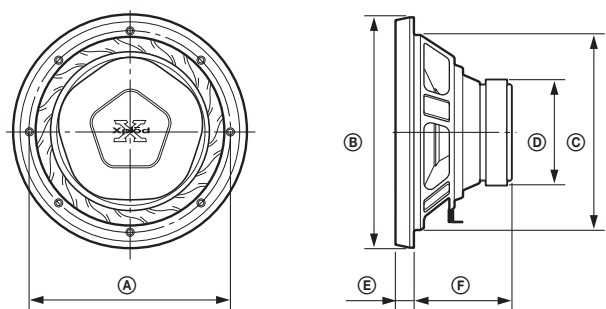

Právo na zmeny vyhradené.

Rozmery

Jednotky: mm

	A	B	C	D	E	F
XS-L120P5H	∅ 296	∅ 347	∅ 277	∅ 150	25	134

XS-L120P5H

© 2005 Sony Corporation Printed in Czech Republic (EU)

Montáž

Príklad