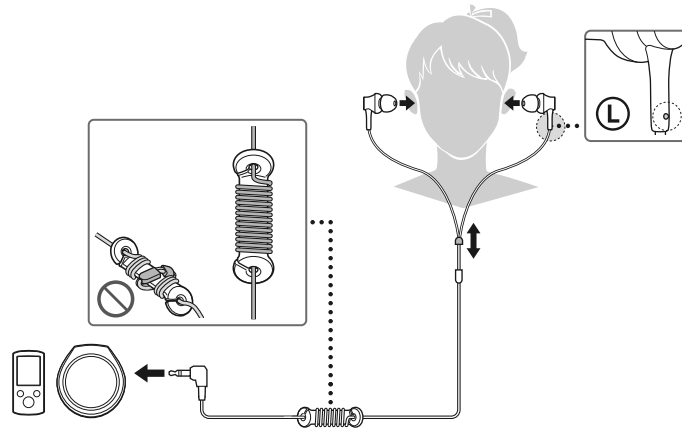

Isporučeni pribor:

Hibridni gumo-silikonski jastučići za uši: SS (crveni) (2), S (narandžasti) (2), M (zeleni) (fabrički postavljeni) (2), L (svetlo plavi) (2) / Motač kabla (namotava kabl do 50 cm) (1) / Torbica za nošenje (1)

* IEC = International Electrotechnical Commission

Dizajn i tehnički podaci podložni su promenama bez prethodnog upozorenja.

Dodatno nabavljivi zamenski jastučići za uši se mogu naručiti kod vašeg najbližeg Sony prodavca.

Skidanje slušalica

Nakon upotrebe, polako skinite slušalice.

Napomena

Slušalice su dizajnirane tako da blisko naležu na vaše uši. Ukoliko se previše pritisnu dok se nose

ili se brebrzo skinu, mogu dovesti do povrede. Nošenje slušalica može proizvesti klikajući zvuk bubne opne. Ovo ne predstavlja kvar.

Mere opreza

Preglasan zvuk vam može oštetiti sluh. Radi bezbednosti u saobraćaju, nemojte koristiti tokom vožnje ili vožnje bicikla.

Čvrsto postavite jastučiće za uši. Ušni jastučić može izazvati povrede ako se otkaci ili oстане u ušnoj školjci.

Redovno čistite jastučiće za uši. Čišćenje vršite pranjem u rastvoru blagog deterdženta.

Napomene o statičkom elektricitetu

Statički elektricitet koji se nakuplja u telu može izazvati osećaj laganog golicanja u ušima.

Da biste minimizirali ovaj efekat, nosite odeću od prirodnih materijala.

A

B