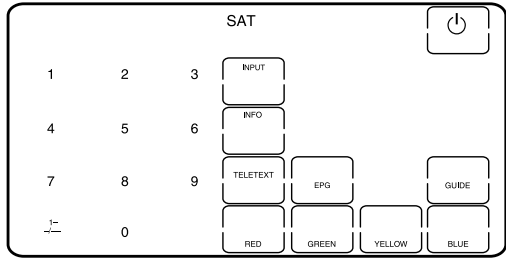

Teljes kijelzés

Az alábbi táblázatokat emlékeztetőként használhatja az egyes komponensek vezérlőgombjainak áttekintéséhez.

A komponensekhez tartozó mezők

Az alábbi táblázatokban az egyes komponensekhez használható funkciókat gyűjtöttük össze, melyekben megjelölheti a betanított mezőket. A „Preset code No.” rovatba jegyezze fel az Ön által beállított komponens kódszámot.

Tv

Preset code No. _____

CD

Preset code No. _____

SAT

Preset code No. _____

MD

Preset code No. _____