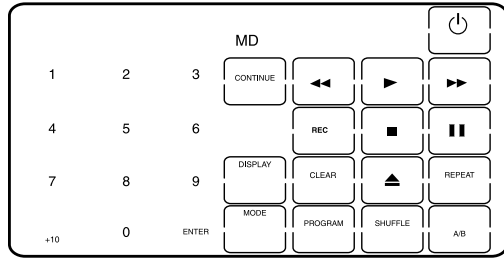

Teljes kijelzés

Az alábbi táblázatokat emlékeztetőként használhatja az egyes komponensek vezérlőgombjainak áttekintéséhez.

A komponensekhez tartozó mezők

Az alábbi táblázatokban az egyes komponensekhez használható funkciókat gyűjtöttük össze, melyekben megjelölheti a betanított mezőket. A „Preset code No.” rovatba jegyezze fel az Ön által beállított komponens kódszámot.

Tv

Preset code No. _____

CD

Preset code No. _____

SAT

Preset code No. _____

MD

Preset code No. _____