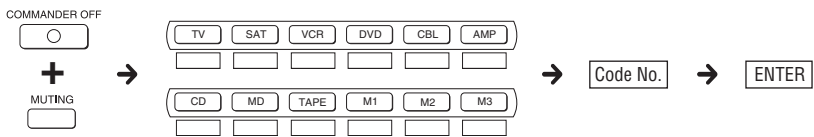

A gyártmánykód beállítása (a részleteket lásd a kezelési útmutatóban)

Az LCD érintőképernyő mezőinek táblázata

Emlékeztető a komponensválasztó gombokhoz

Ha más komponenst programoz a komponensválasztó gombokra, jegyezze fel az alábbi rovatba.

Teljes kijelzés

Az alábbi táblázatokat emlékeztetőként használhatja az egyes komponensek vezérlőgombjainak áttekintéséhez.

A komponensekhez tartozó mezők

Az alábbi táblázatokban az egyes komponensekhez használható funkciókat gyűjtöttük össze, melyekben megjelölheti a betanított mezőket. A „Preset code No.” rovatba jegyezze fel az Ön által beállított komponens kódszámot.