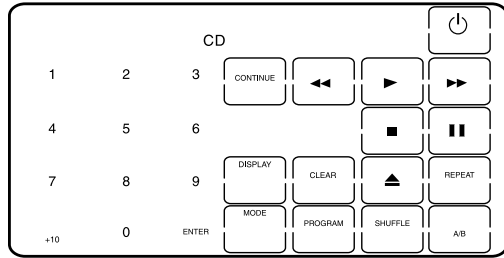

CD

Preset code No. _____