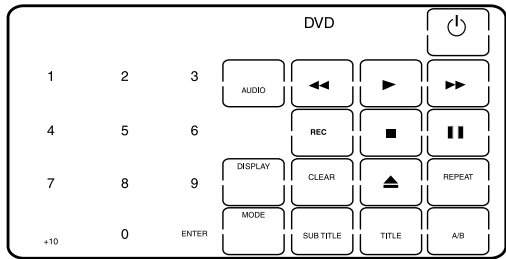

Videomagnó

Preset code No. _____

Magnó

Preset code No. _____

DVD

Preset code No. _____

M1

Preset code No. _____