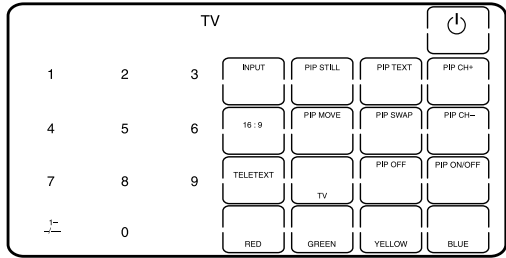

Tv

Preset code No. _____