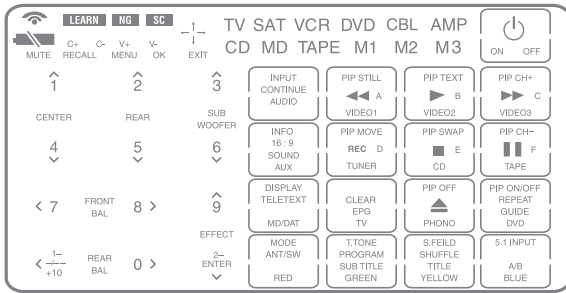

A gyártmánykód beállítása (a részleteket lásd a kezelési útmutatóban)

Az LCD érintőképernyő mezőinek táblázata

Emlékeztető a komponensválasztó gombokhoz

Ha más komponenst programoz a komponensválasztó gombokra, jegyezze fel az alábbi rovatba.

Teljes kijelzés

Az alábbi táblázatokat emlékeztetőként használhatja az egyes komponensek vezérlőgombjainak áttekintéséhez.

A komponensekhez tartozó mezők

Az alábbi táblázatokban az egyes komponensekhez használható funkciókat gyűjtöttük össze, melyekben megjelölheti a betanított mezőket. A „Preset code No.” rovatba jegyezze fel az Ön által beállított komponens kódszámot.