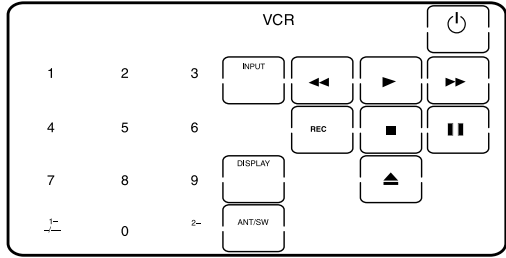

Videomagnó

Preset code No. _____