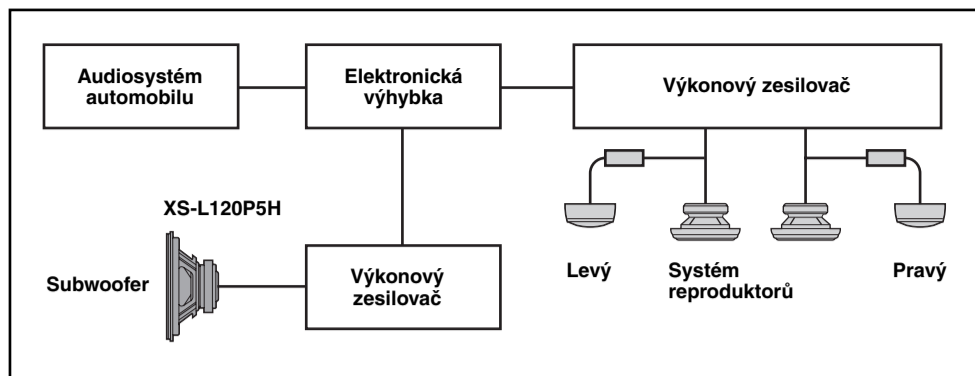

Příklad

Rozměry

	A	B	C	D	E	F
XS-L152P5S	∅ 296	∅ 347	∅ 277	∅ 150	25	134

Seznam součástí

Zapojení

Thiele/SThiele/Small-parametrar

	XS-L120P5H
Impedance	4 Ω
d (mm)	257
Rdc (Ω)	3,5
Fs (Hz)	26,6
Množství	0,52
Qes	0,56
Qms	7,58
Vas (l)	78,8
Mms (g)	173,4
Lvc (mH)	1,3
Xmax (mm)	5,1
BL (Tm)	13,5
Objem skříně (čistý)	42,5 litrů

Doporučená skříně: Uzavřeného typu

Informace o uzavřené konstrukci

Uzavřený typ

Jednotky: mm

	A	B	C	D
XS-L120P5H	620	400	240	19

	Objem skříně (čistý)*
XS-L120P5H	42,5 l

* Čisté objemy nezahrnují objem vzduchu, vytlačeného reproduktorem.

Typ s otvorem/portem

Jednotky: mm

	A	B	C	D	E	F
XS-L120P5H	650	420	270	19	Ø 76	265

	Objem skříně (čistý)*
XS-L120P5H	54,2 l

* Čisté objemy nezahrnují objem vzduchu, vytlačeného reproduktorem a portem. Tento port musí být představován pevným, nikoli dutým předmětem.