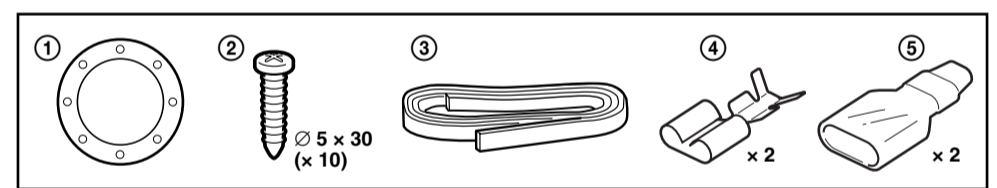

Příklad

Rozměry

	A	B	C	D	E	F
XS-L152P5S	∅ 296	∅ 347	∅ 277	∅ 150	25	134

Seznam součástí

Zapojení

Thiele/SThiele/Small-parametrar

	XS-L120P5H
Impedance	4 Ω
d (mm)	257
Rdc (Ω)	3,5
Fs (Hz)	26,6
Množství	0,52
Qes	0,56
Qms	7,58
Vas (l)	78,8
Mms (g)	173,4
Lvc (mH)	1,3
Xmax (mm)	5,1
BL (Tm)	13,5
Objem skříně (čistý)	42,5 litrů

Doporučená skříně: Uzavřeného typu

Informace o uzavřené konstrukci

Uzavřený typ

Jednotky: mm

	A	B	C	D
XS-L120P5H	620	400	240	19

	Objem skříně (čistý)*
XS-L120P5H	42,5 l

* Čisté objemy nezahrnují objem vzduchu, vytlačeného reproduktorem.

Typ s otvorem/portem

Jednotky: mm

	A	B	C	D	E	F
XS-L120P5H	650	420	270	19	Ø 76	265

	Objem skříně (čistý)*
XS-L120P5H	54,2 l

* Čisté objemy nezahrnují objem vzduchu, vytlačeného reproduktorem a portem. Tento port musí být představován pevným, nikoli dutým předmětem.