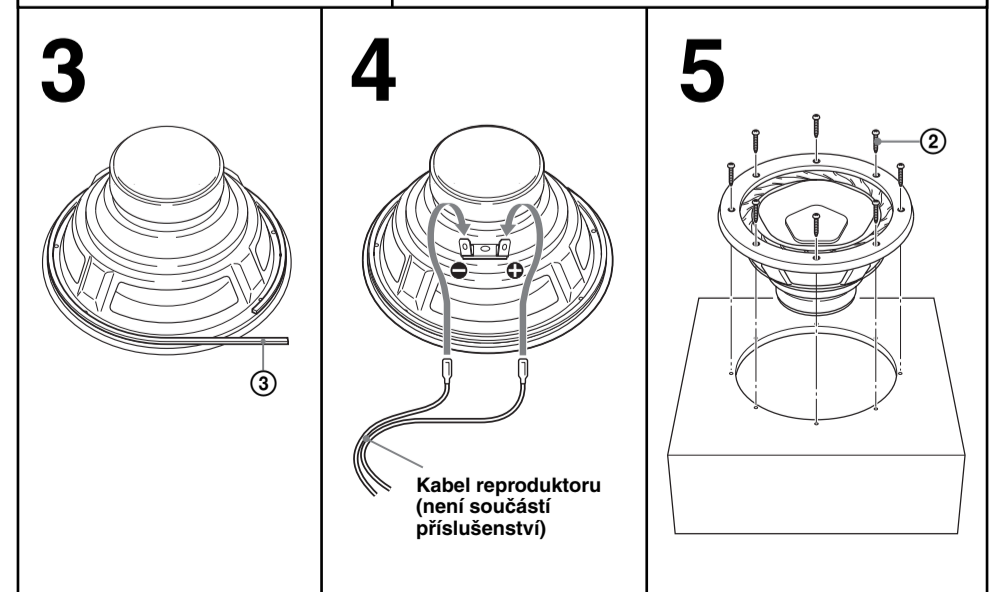

Příklad

Rozměry

	A	B	C	D	E	F
XS-L152P5S	∅ 296	∅ 347	∅ 277	∅ 150	25	134

Seznam součástí

Zapojení

Thiele/SThiele/Small-parametrar

	XS-L120P5H
Impedance	4 Ω
d (mm)	257
Rdc (Ω)	3,5
Fs (Hz)	26,6
Množství	0,52
Qes	0,56
Qms	7,58
Vas (l)	78,8
Mms (g)	173,4
Lvc (mH)	1,3
Xmax (mm)	5,1
BL (Tm)	13,5
Objem skříně (čistý)	42,5 litrů

Doporučená skříně: Uzavřeného typu

Informace o uzavřené konstrukci

Uzavřený typ

Jednotky: mm

	A	B	C	D
XS-L120P5H	620	400	240	19

	Objem skříně (čistý)*
XS-L120P5H	42,5 l

* Čisté objemy nezahrnují objem vzduchu, vytlačeného reproduktorem.

Typ s otvorem/portem

Jednotky: mm

	A	B	C	D	E	F
XS-L120P5H	650	420	270	19	Ø 76	265

	Objem skříně (čistý)*
XS-L120P5H	54,2 l

* Čisté objemy nezahrnují objem vzduchu, vytlačeného reproduktorem a portem. Tento port musí být představován pevným, nikoli dutým předmětem.