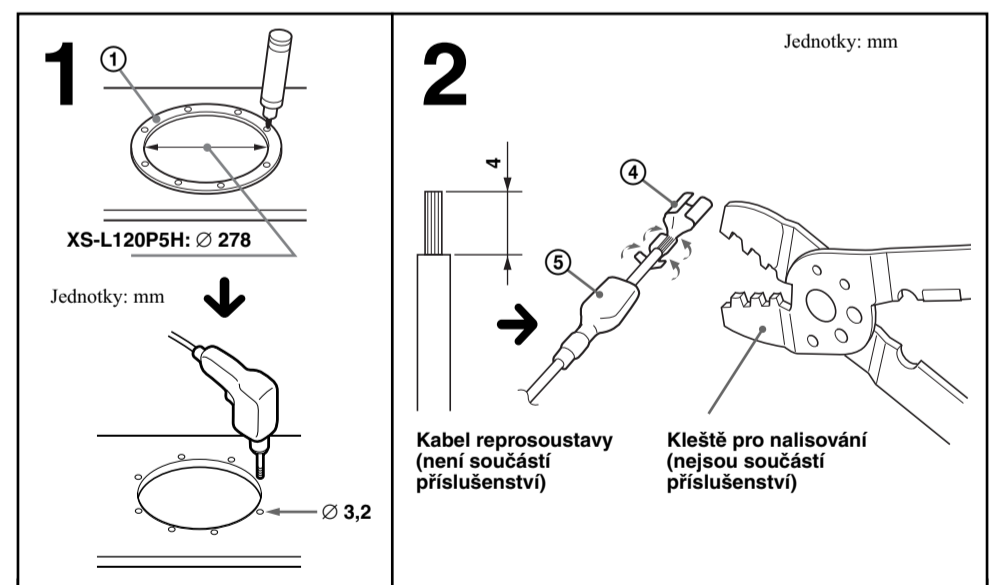

Příklad

Rozměry

	A	B	C	D	E	F
XS-L152P5S	∅ 296	∅ 347	∅ 277	∅ 150	25	134

Seznam součástí

Zapojení

Thiele/SThiele/Small-parametrar

	XS-L120P5H
Impedance	4 Ω
d (mm)	257
Rdc (Ω)	3,5
Fs (Hz)	26,6
Množství	0,52
Qes	0,56
Qms	7,58
Vas (l)	78,8
Mms (g)	173,4
Lvc (mH)	1,3
Xmax (mm)	5,1
BL (Tm)	13,5
Objem skříně (čistý)	42,5 litrů

Doporučená skříně: Uzavřeného typu

Informace o uzavřené konstrukci

Uzavřený typ

Jednotky: mm

	A	B	C	D
XS-L120P5H	620	400	240	19

	Objem skříně (čistý)*
XS-L120P5H	42,5 l

* Čisté objemy nezahrnují objem vzduchu, vytlačeného reproduktorem.

Typ s otvorem/portem

Jednotky: mm

	A	B	C	D	E	F
XS-L120P5H	650	420	270	19	Ø 76	265

	Objem skříně (čistý)*
XS-L120P5H	54,2 l

* Čisté objemy nezahrnují objem vzduchu, vytlačeného reproduktorem a portem. Tento port musí být představován pevným, nikoli dutým předmětem.