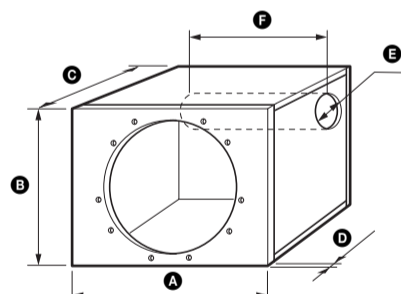

Příklad

Rozměry

	A	B	C	D	E	F
XS-L152P5S	∅ 296	∅ 347	∅ 277	∅ 150	25	134

Seznam součástí

Zapojení

Thiele/SThiele/Small-parametrar

	XS-L120P5H
Impedance	4 Ω
d (mm)	257
Rdc (Ω)	3,5
Fs (Hz)	26,6
Množství	0,52
Qes	0,56
Qms	7,58
Vas (l)	78,8
Mms (g)	173,4
Lvc (mH)	1,3
Xmax (mm)	5,1
BL (Tm)	13,5
Objem skříně (čistý)	42,5 litrů

Doporučená skříně: Uzavřeného typu

Informace o uzavřené konstrukci

Uzavřený typ

Jednotky: mm

	A	B	C	D
XS-L120P5H	620	400	240	19

	Objem skříně (čistý)*
XS-L120P5H	42,5 l

* Čisté objemy nezahrnují objem vzduchu, vytlačeného reproduktorem.

Typ s otvorem/portem

Jednotky: mm

	A	B	C	D	E	F
XS-L120P5H	650	420	270	19	Ø 76	265

	Objem skříně (čistý)*
XS-L120P5H	54,2 l

* Čisté objemy nezahrnují objem vzduchu, vytlačeného reproduktorem a portem. Tento port musí být představován pevným, nikoli dutým předmětem.