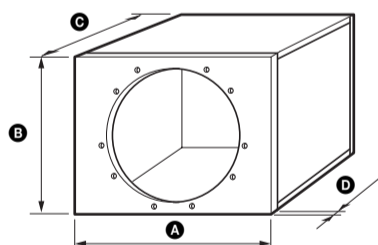

Příklad

Rozměry

	A	B	C	D	E	F
XS-L152P5S	∅ 296	∅ 347	∅ 277	∅ 150	25	134

Seznam součástí

Zapojení

Thiele/SThiele/Small-parametrar

	XS-L120P5H
Impedance	4 Ω
d (mm)	257
Rdc (Ω)	3,5
Fs (Hz)	26,6
Množství	0,52
Qes	0,56
Qms	7,58
Vas (l)	78,8
Mms (g)	173,4
Lvc (mH)	1,3
Xmax (mm)	5,1
BL (Tm)	13,5
Objem skříně (čistý)	42,5 litrů

Doporučená skříně: Uzavřeného typu

Informace o uzavřené konstrukci

Uzavřený typ

Jednotky: mm

	A	B	C	D
XS-L120P5H	620	400	240	19

	Objem skříně (čistý)*
XS-L120P5H	42,5 l

* Čisté objemy nezahrnují objem vzduchu, vytlačeného reproduktorem.

Typ s otvorem/portem

Jednotky: mm

	A	B	C	D	E	F
XS-L120P5H	650	420	270	19	Ø 76	265

	Objem skříně (čistý)*
XS-L120P5H	54,2 l

* Čisté objemy nezahrnují objem vzduchu, vytlačeného reproduktorem a portem. Tento port musí být představován pevným, nikoli dutým předmětem.