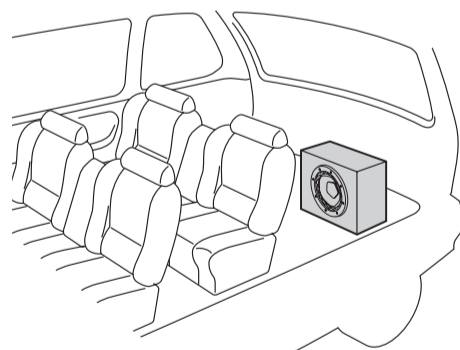

XS-L120P5H

© 2005 Sony Corporation Printed in Czech Republic (EU)

Technické údaje

XS-L120P5H Reproduktor	Hlubokotónový 30 cm, kuželovitý
Špičkový výkon	1 000 W
Jmenovitý výkon	300 W
Impedance	4 Ω
Citlivost	89 dB/W/m
Frekvenční rozsah	22 – 2 500 Hz
Hmotnost	Přibližně 4,35 kg jeden reproduktor
Dodávané příslušenství	Součásti pro instalaci

Design a technické údaje se mohou změnit bez předchozího upozornění.

Bezpečnostní upozornění

- Nepřetěžujte reproduktorový systém dlouhodobou reprodukcí za hranici špičkového výkonu.
- Nahrané pásky a kazety, hodinky, platební karty a podobné předměty s magnetickým kódováním udržujte dále od reproduktorového systému, aby nedošlo k jejich poškození v důsledku působení magnetů v reproduktorech.
- Při instalaci zařízení dejte pozor, abyste membránu reproduktoru nepoškodili rukou nebo nástroji.
- Subwoofer je těžký a z tohoto důvodu jej upevněte k pevné silné desce nebo kovové ploše.
- Zhotovte si dřevěnou skříň z dřevěných desek o tloušťce alespoň 19 mm.

Příklad