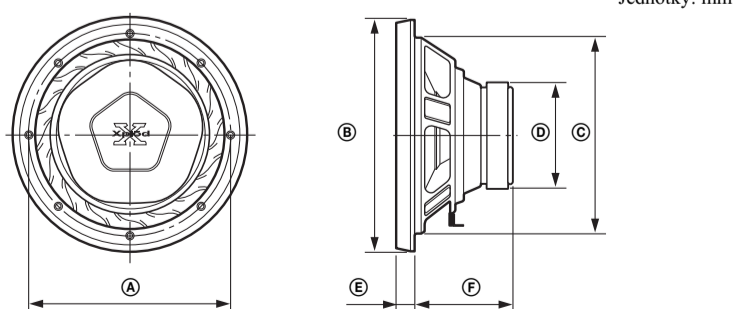

Příklad

Rozměry

	A	B	C	D	E	F
XS-L152P5S	∅ 296	∅ 347	∅ 277	∅ 150	25	134

Seznam součástí

Zapojení

Thiele/SThiele/Small-parametrar

	XS-L120P5H
Impedance	4 Ω
d (mm)	257
Rdc (Ω)	3,5
Fs (Hz)	26,6
Množství	0,52
Qes	0,56
Qms	7,58
Vas (l)	78,8
Mms (g)	173,4
Lvc (mH)	1,3
Xmax (mm)	5,1
BL (Tm)	13,5
Objem skříně (čistý)	42,5 litrů

Doporučená skříně: Uzavřeného typu

Informace o uzavřené konstrukci

Uzavřený typ

Jednotky: mm

	A	B	C	D
XS-L120P5H	620	400	240	19

	Objem skříně (čistý)*
XS-L120P5H	42,5 l

* Čisté objemy nezahrnují objem vzduchu, vytlačeného reproduktorem.

Typ s otvorem/portem

Jednotky: mm

	A	B	C	D	E	F
XS-L120P5H	650	420	270	19	Ø 76	265

	Objem skříně (čistý)*
XS-L120P5H	54,2 l

* Čisté objemy nezahrnují objem vzduchu, vytlačeného reproduktorem a portem. Tento port musí být představován pevným, nikoli dutým předmětem.