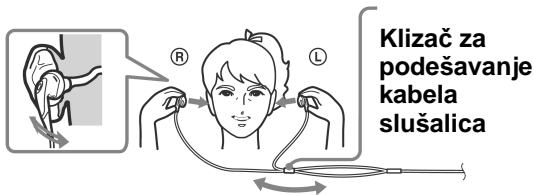

SONY

Stereo slušalice

Upute za uporabu

MDR-ED21LP

Značajke: Bass Booster za snažne basove i stabilno prijanjanje ušima.

Tehnički podaci: Tip: otvorene, dinamičke slušalice / Zvučnici: 16 mm, kupolasti / Snaga: 50 mW / Impedancija: 16 Ω na 1 kHz / Osjetljivost: 108 dB/mW / Frekvencijski odziv: 8 - 23000 Hz / Kabel: 1 m / Masa: oko 6 g (bez kabela) / Isporučeni pribor: vrećica za nošenje (1) Dizajn i tehnički podaci su podložni promjenama bez prethodnog upozorenja. Proizvođač ne preuzima odgovornost za eventualne tiskarske pogreške.

Mjere opreza: Glasno slušanje uz uporabu slušalica može oštetiti sluh. Radi sigurnosti u prometu, nemojte koristiti slušalice tijekom vožnje.

Zbrinjavanje starih električnih i elektroničkih uređaja (primjenjuje se u Europskoj uniji i ostalim europskim zemljama s posebnim sistemima zbrinjavanja)

Ova oznaka na proizvodu ili na ambalaži označava da se ovaj proizvod ne smije zbrinjavati kao kućni otpad. On treba biti zbrinut na za tu namjenu predviđenom mjestu za reciklažu električne ili elektroničke opreme. Pravilnim zbrinjavanjem starog proizvoda čuvate okoliš i brinete za zdravlje svojih bližnjih. Nepravilnim odlaganjem proizvoda ugrožava se okoliš i zdravlje ljudi.