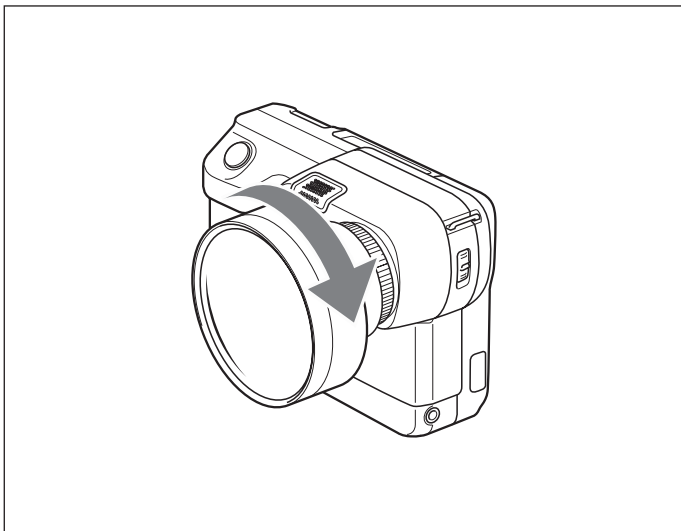

## Ευρυγώνιος Φακός Μετατροπής

Οδηγίες Χρήσης

VCL-HG0737

<http://www.sony.net/>

Πριν χρησιμοποιήσετε αυτό το φακό, παρακαλούμε διαβάστε προσεκτικά αυτό το εγχειρίδιο και φυλάξτε το για μελλοντική χρήση.

### Περιορισμοί στη χρήση

- Όταν χρησιμοποιείτε το φλας, ενδέχεται να παρουσιάζεται μια έκλειψη (σκιά), ανάλογα με τη φωτογραφική μηχανή. Σε αυτή την περίπτωση, μη χρησιμοποιείτε το φλας.
- Σε μερικές φωτογραφικές μηχανές, δεν μπορείτε να χρησιμοποιήσετε τις λειτουργίες Laser Link και NightShot, το τηλεχειριστήριο, κλπ.

### Προσαρμογή του ευρυγώνιου φακού μετατροπής

Ο ευρυγώνιος φακός μετατροπής VCL-HG0737 της Sony είναι σχεδιασμένος για χρήση με ψηφιακές φωτογραφικές μηχανές / βιντεοκάμερες Sony των οποίων τα φίλτρα έχουν διάμετρο 37 mm.