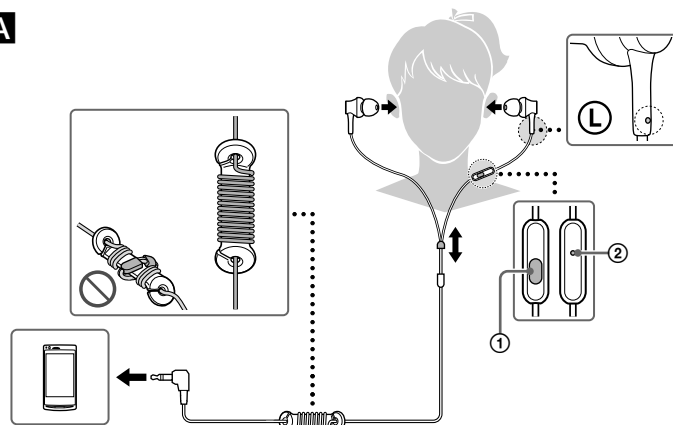

B

Darbināšana

A Kā izmantot

- ① Vairāku funkciju taustiņš
- ② Mikrofons

B Ausu ieliktni

C Ja instalējat Smart Key lietotni* no Google Play™ veikala, celīpu un skaļuma vadību viedtālrunī varēs veikt ar vairāku funkciju taustiņu.

Kasutamine

A Kuidas kasutada

- ① Mitme funktsiooni nūpu
- ② Mikrofon

B Kuularid

C Kui instalējat Smart Key rakendusē* Google Play™ poest, saab radade ja helitugevuse juhtimist nutitelefoni teostada mitme funktsiooni nupuga.