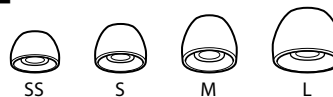

SONY

LV6U

Stereo austiņas Stereo kõrvaklapid Stereofoninēs ausinēs

Lietošanas pamācība
Kasutusjuhend
Naudojimo instrukcija

LV EE LT

4-488-107-31(1)

MDR-EX450AP

A

B

Darbināšana

A Kā izmantot

- ① Vairāku funkciju taustiņš
- ② Mikrofons

B Ausu ieliktni

C Ja instalējat Smart Key lietotni* no Google Play™ veikala, celīpu un skaļuma vadību viedtālrunī varēs veikt ar vairāku funkciju taustiņu.

* Smart Key ir lietotne, kas paredzēta Xperia™ viedtālruniem ar Android™ OS 4.0 un jaunāku operētājsistēmu. Iespējams, lietotne nebūs pieejama dažās valstīs un/vai reģionos un to nevarēs izmantot ar neatbalstītiem viedtālrunu modeļiem.

Kasutamine

A Kuidas kasutada

- ① Mitme funktsiooni nūpu
- ② Mikrofon

B Kuularid

C Kui instalējat Smart Key rakendusē* Google Play™ poest, saab radade ja helitugevuse juhtimist nutitelefoni teostada mitme funktsiooni nupuga.

* Smart Key on rakendus, mis on ettenāhtud Xperia™ nutitelefoni dele Android™ OS 4.0 ja uema operatsioonisüsteemiga. Rakendus võib mitte olla saadaval mõnes riigis ja/või reģionis ning seda ei saa kasutada toeta nutitelefoni dele mudeliga.

Naudojimas

A Kaip naudoti

- ① Daugiafunkcinis mygtukas
- ② Mikrofonas

B Ausų įdėkliukai

C Jeigu įdiegiate Smart Key taikomąją programą* iš Google Play™ parduotuvės, takelių ir garso lygio valdymą bus galima atlikti naudojant daugiafunkcinį mygtuką.

* Smart Key yra taikomoji programa, kuri yra skirta Xperia™ išmaniesiems telefonams, naudojamiems Android™ OS 4.0 arba naujesnę operacinę sistemą. Įmanoma, taikomoji programa nebus prieinama kai kuriose šalyse ir/arba regionuose, ir jos nebus galima naudoti su neremiamais išmaniuųjų telefonų modeliais.

C