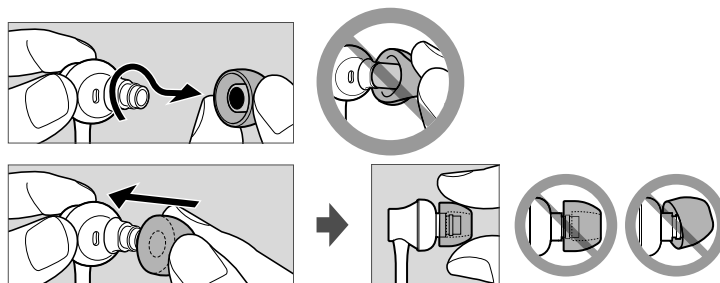

B

Darbināšana

A Kā izmantot

- ① Vairāku funkciju taustiņš
- ② Mikrofons

B Ausu ieliktni

C Ja instalējat Smart Key lietotni* no Google Play™ veikala, celīpu un skaļuma vadību viedtālrunī varēs veikt ar vairāku funkciju taustiņu.