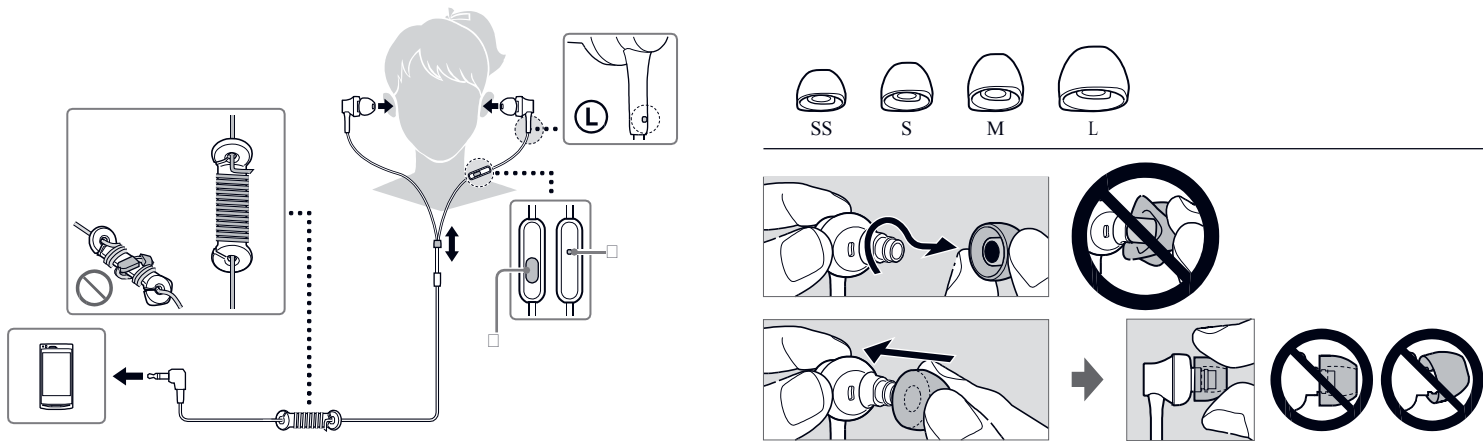

Стерео слушалки

Упатство за употреба

* 4 4 8 8 1 0 9 3 1 * (1)

4-488-109-31(1)

MDR-EX650AP

<https://play.google.com/store/apps/details?id=com.sonymobile.extras.liveware.extension.smartkey>

Операции									
A Како да го користите Ⓚ Мултифункционално копче Ⓛ Микрофон B Слушалки C Ако ја инсталирате апликацијата* Smart Key од Google Play™ store, прилагодувањето за песна и јазича на тон на паметниот телефон ќе го овозможите мулти функционалното копче. * Smart Key е апликација за Xperia™, Android™ OS 4.0 и други. Апликацијата може да не е достапна во некои земји и/или региони и не може да се користи со непоодржани модели на паметни телефони.									

Македонски Стерео слушалки

Компатибилни производи

Овој уред користете го со паметен телефон.

Забелешки

Доступни операции за iPhone

Спецификации

Слушалки

Микрофон

Испорачани додатоци:

* IEC = International Electrotechnical Commission

Отстранување на слушалките

По употреба слушалките извадете ги пополека.

Забелешка

Мерки на претпазливост

Забелешка за статичен електрицитет