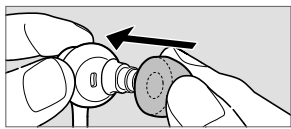

SONY

Stereo kufje

Udhëzime për përdorim

CE

* 4 4 8 8 1 0 7 3 1 * (1)

4-488-107-31(1)

MDR-EX450AP

A

B

C

Përdorimi

A Mënyra e përdorimit

A Butoni multi-funksional

B Mikrofon

B Mbulesa

Shqip

Stereo kufje

Produkte kompatible

Përdoreni këtë njësi me telefon të mençur.

Shënime

Përdorimi i butonit multi-funksional*

Përdorime të gatshme për iPhone

Specifikimet

Kufjet

Mikrofon

Aksesorët e dhënë

Largimi i kufjeve

Pas përdorimit, largoni kufjet ngadalë.

Shënim

Paralajmërimë

Shënim mbi elektricitetin statik

(Rajoni Ekonomik Evropian).