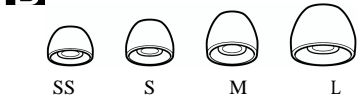

SONY

Stereo kufje

Udhëzime për përdorim

CE

* 4 4 8 8 1 0 7 3 1 * (1)

4-488-107-31(1)

MDR-EX450AP

A

B

C

Përdorimi

A Mënyra e përdorimit

A Butoni multi-funksional

B Mikrofon

B Mbulesa

Shqip

Stereo kufje

Produkte kompatible

Përdoreni këtë njësi me telefon të mençur.

Shënime

Përdorimi i butonit multi-funksional*

Përdorime të gatshme për iPhone

Specifikimet

Kufjet

Mikrofon

Aksesorët e dhënë

Largimi i kufjeve

Pas përdorimit, largoni kufjet ngadalë.

Shënim

Paralajmërimë

Shënim mbi elektricitetin statik

(Rajoni Ekonomik Evropian).