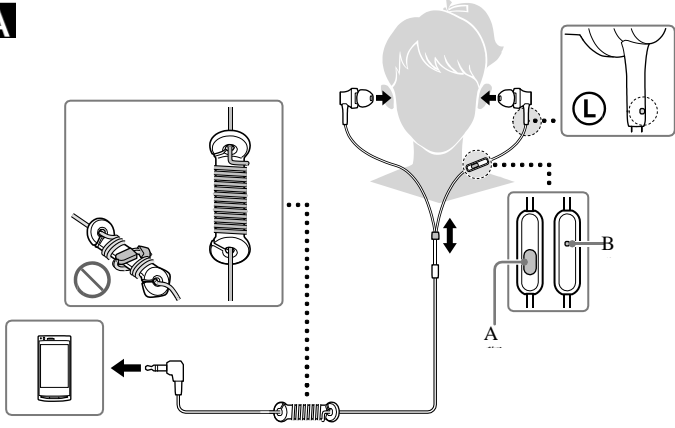

SONY

Stereo kufje

Udhëzime për përdorim

CE

* 4 4 8 8 1 0 7 3 1 * (1)

4-488-107-31(1)

MDR-EX450AP

A

B

C

Përdorimi

A Mënyra e përdorimit

A Butoni multi-funksional

B Mikrofon

B Mbulesa

Shqip

Stereo kufje

Produkte kompatible

Përdoreni këtë njësi me telefon të mençur.

Shënime

Përdorimi i butonit multi-funksional*

Përdorime të gatshme për iPhone

Specifikimet

Kufjet

Mikrofon

Aksesorët e dhënë

Largimi i kufjeve

Pas përdorimit, largoni kufjet ngadalë.

Shënim

Paralajmërimë

Shënim mbi elektricitetin statik

(Rajoni Ekonomik Evropian).