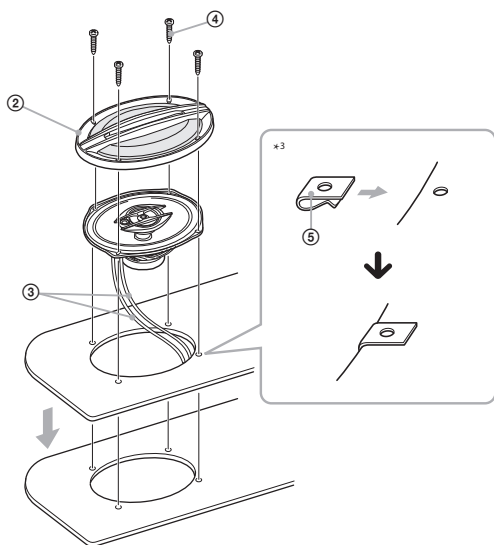

## Монтаж в салона на автомобила

### Задна кора

Маркирайте четирите гунки за болтовете и ги направете 3.2 мм в диаметър.

\*1 Когато използвате Ⓑ

Мерна единица: мм

\*2 Бял кабел – ляв високоговорител

*\*3 Ако желаете можете да монтирате високоговорителя само с решетка, без мрежа.*