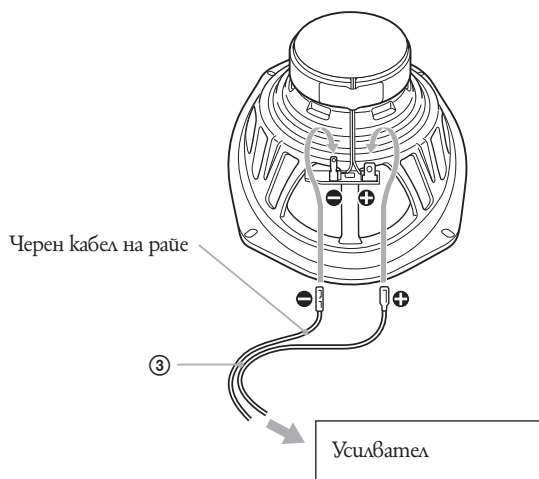

## Часту от комплекта за монтаж

## Монтаж в салона на автомобила

### Задна кора

Маркирайте четирите гунки за болтовете и ги направете 3.2 мм в диаметър.

\*1 Когато използвате Ⓑ

Мерна единица: мм

\*2 Бял кабел – ляв високоговорител

*\*3 Ако желаете можете да монтирате високоговорителя само с решетка, без мрежа.*