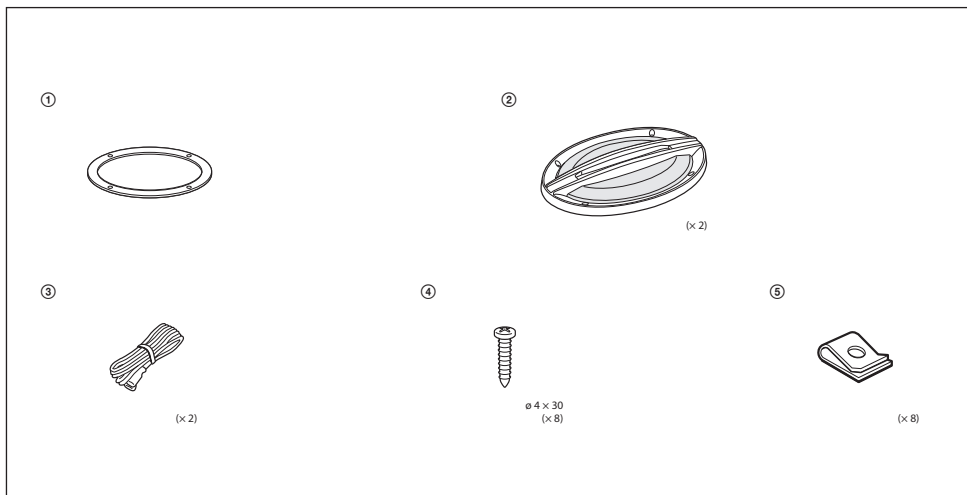

Часту от комплекта за монтаж