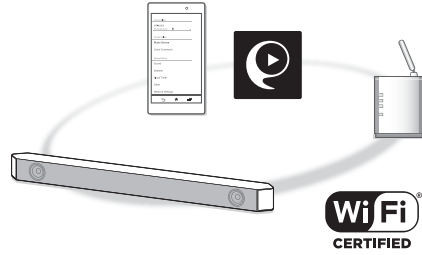

* 4 5 7 0 7 8 3 0 2 * (2)

1

2

3