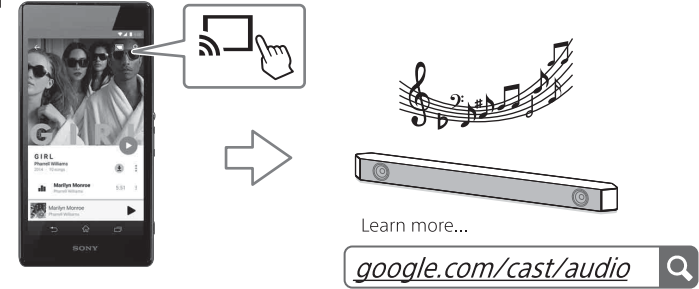

EL Κατεβάστε το SongPal

HR Preuzmite SongPal

SL Prenesite aplikacijo SongPal

Συνδεθείτε στο SongPal μέσω Wi-Fi

Povežite se s aplikacijom SongPal putem Wi-Fi mreže

Z aplikacijo SongPal se povežite prek omrežja Wi-Fi

Ολοκληρώστε τη ρύθμιση σύμφωνα με τις οδηγίες στο SongPal

Izvršite postavljanje prema uputama za SongPal

Sledite navodilom za dokončanje namestitve v aplikaciji SongPal

Ανοίξτε μια εφαρμογή μουσικής Google Cast Ready και ξεκινήστε τη μετάδοση στο ηχείο

Otvorite glazbenu aplikaciju Google Cast Ready i pokrenite prijenos na zvučnik

Odprite glasbeno aplikacijo Google Cast Ready in začnite predvajati vsebino prek zvočnika