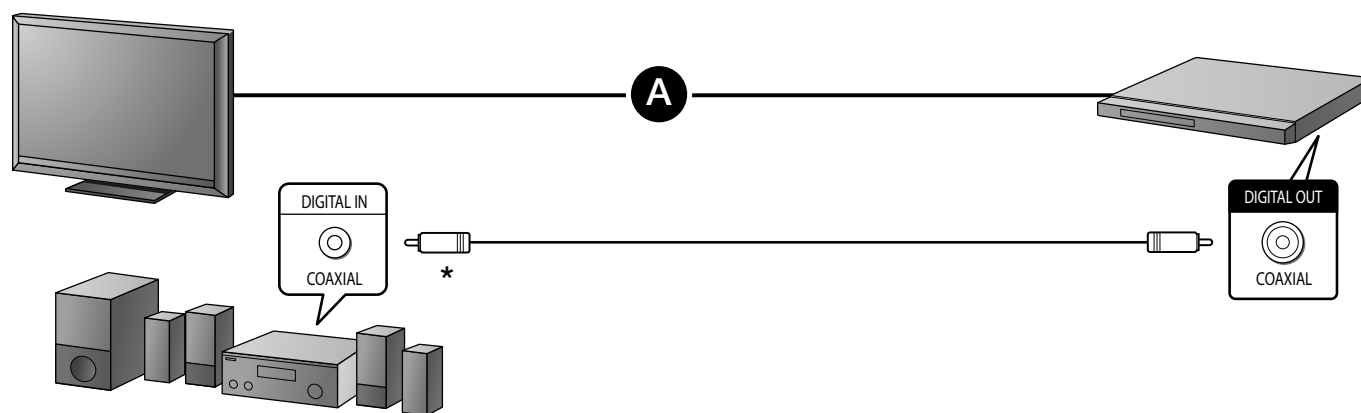

CD/DVD prehrávač

DVP-SR160

(SK) Prehľad pri prvom spustení

1

A

■ SCART

B

■ COAXIAL

DVD VIDEO

TITLE

ENTER Quit: DISPLAY

Diagram showing playback progress bars with a person icon representing the current position.