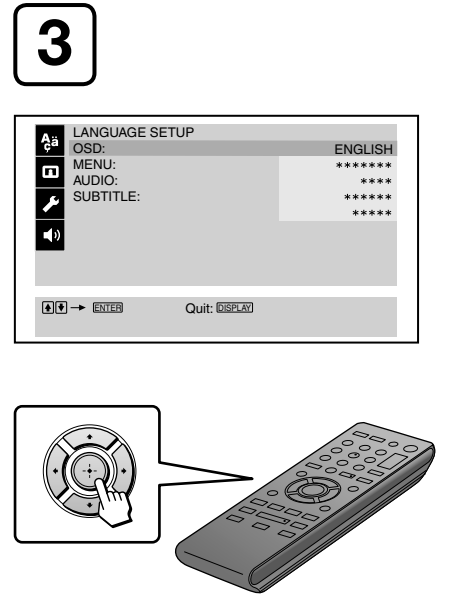

CD/DVD prehrávač

DVP-SR160

(SK) Prehľad pri prvom spustení

1

A

■ SCART

B

■ COAXIAL

* Nedodávané

2

3

TIME/TEXT

PICTURE NAVI

1	2	3
4	5	6
7	8	9

AUDIO

1: ENGLISH DOLBY DIGITAL 3/2.1

DVD VIDEO

TITLE

ENTER Quit: DISPLAY

Diagram showing playback progress bars with a person icon representing the current position.