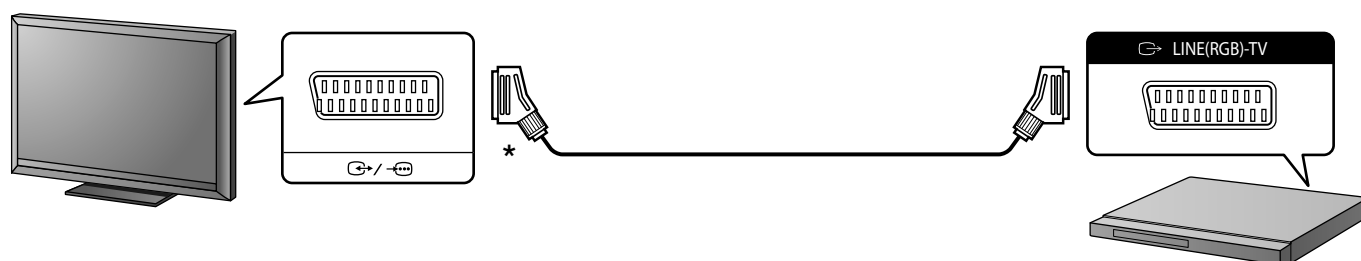

CD/DVD prehrávač

DVP-SR160

(SK) Prehľad pri prvom spustení

1

A

■ SCART

B

■ COAXIAL