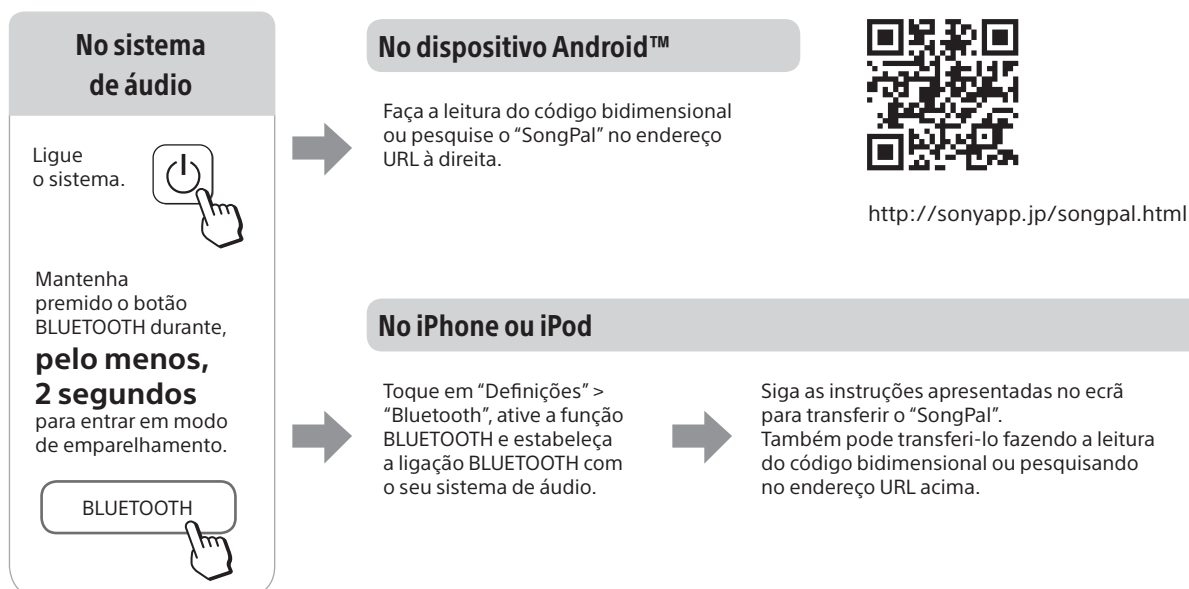

Português Faça festas delirantes com as aplicações "SongPal" e "Fiestable"!

SongPal

Fiestable

1 Prepare o seu sistema de áudio e transfira o "SongPal".

2 Inicie o "SongPal" e transfira o "Fiestable".

Inicie o "SongPal" e toque no ícone "Fiestable" no canto superior esquerdo. Pode transferir o "Fiestable" da App Store ou do Google Play™.