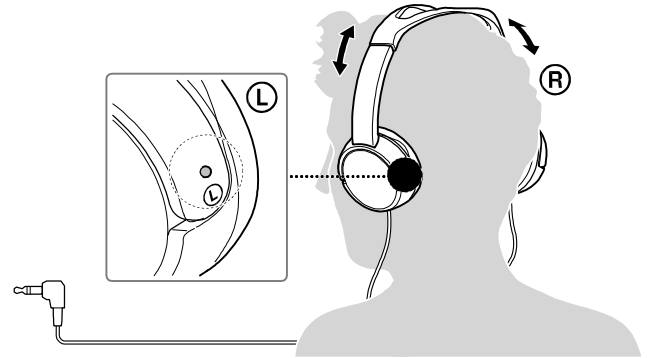

Стерео слушалки

Упатство за употреба

MDR-XD150

* 4 4 6 1 9 1 7 1 1 * (1)

Македонски Стерео слушалки

Спецификации

Тип: Затворен, динамичен (воздушни) /
Драјвер: 40 mm, конусен тип / **Моќ при ракување:** 1,000 mW (IEC*) / **Импеданса:** 32 Ω at 1 kHz / **Осетливост:** 100 dB/mW /
Опсег на фреквенција: 12 Hz – 22,000 Hz /
Кабел: 2 m (Y-тип) / **Приклучок:** L-форма стерео мини приклучок / **Маса:** Приближ. 160 g без кабел

* IEC = International Electrotechnical Commission

Дизајнот и спецификациите се предмет на измена без претходна најва.

Јастучиња по избор може да нарачате од најблиската Sony продавница.

Мерки на претпазливост