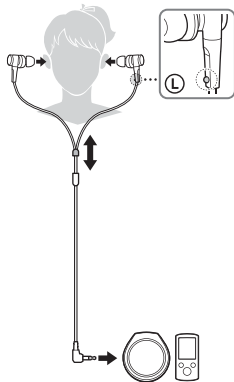

SONY®

Stereo slušalice Stereo slušalice

* 4 5 2 7 1 3 6 1 1 * (2)

MDR-XB50

Mjere opreza / Mere opreza

Glasan zvuk može utjecati na vaš sluh. Radi sigurnosti u prometu nemojte upotrebljavati u vožnji automobilom ili biciklom.

Utikač: pozlaćeni četveropolni mini
priključak L-oblika

Masa: Približno 8 g bez kabla

Isporučena dodatna oprema

Hibridni silikonsko-gumeni ulošci za uši:
SS (1 linija) (2), S (2 linije) (2), M (3 linije)
(fabrički postavljene na jedinicu) (2),
L (4 linije) (2) / Futrola za nošenje (1)