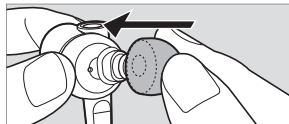

SONY®

Stereo slušalice Stereo slušalice

* 4 5 2 7 1 3 6 1 1 * (2)

MDR-XB50

Mjere opreza / Mere opreza

Glasan zvuk može utjecati na vaš sluh. Radi sigurnosti u prometu nemojte upotrebljavati u vožnji automobilom ili biciklom.