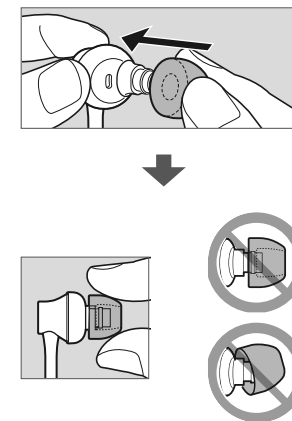

SONY®

Stereo slušalice

Uputstvo za upotrebu

MDR-EX110AP

4-464-604-41(1)

Srpski Stereo slušalice

- ① Multi-funkcijski taster
 - ② Mikrofon
 - ③ Ukoliko instalirate aplikaciju Smart Key* sa prodavnice Google Play™ numeru i podešavanje glasnoće na vašem telefonu će biti moguće putem multi-funkcijskog tastera.
- * Smart Key je aplikacija za Xperia™, Android™ OS 4.0 i novije. Aplikacija možda neće biti dostupna u nekim državama ili regijama i ne treba da se koristi sa nepodržanim modelima telefona.