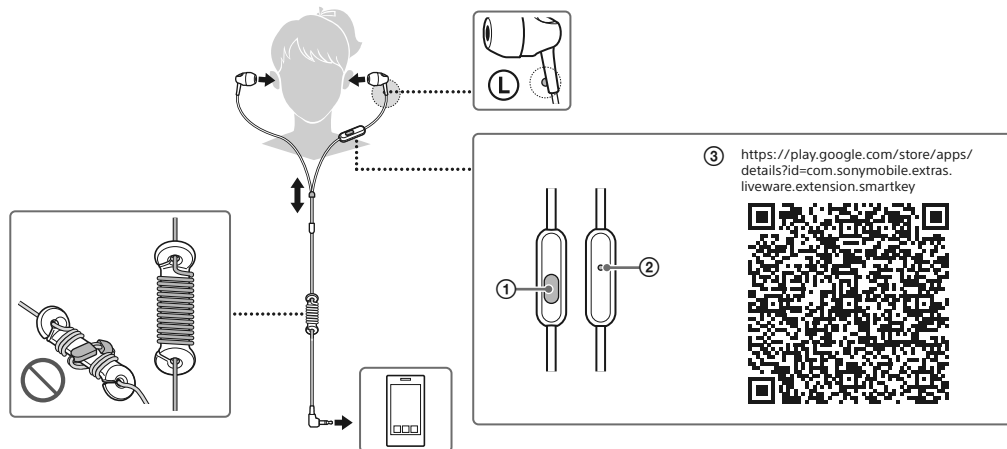

SONY®

Stereo slušalice

Uputstvo za upotrebu

MDR-EX110AP

4-464-604-41(1)

Srpski Stereo slušalice

- ① Multi-funkcijski taster
 - ② Mikrofon
 - ③ Ukoliko instalirate aplikaciju Smart Key* sa prodavnice Google Play™ numeru i podešavanje glasnoće na vašem telefonu će biti moguće putem multi-funkcijskog tastera.
- * Smart Key je aplikacija za Xperia™, Android™ OS 4.0 i novije. Aplikacija možda neće biti dostupna u nekim državama ili regijama i ne treba da se koristi sa nepodržanim modelima telefona.

Upotreba multi-funkcijskog tastera*1
Pritisnite jednom za odgovaranje na poziv, pritisnite ponovo za završetak; pritisnite za reprodukciju/pauziranje numere.

Dostupne operacije za iPhone
Reprodukuje/pauzira numeru sa povezanog iPhone uređaja jednim pritiskom. Duplim pritiskom se preskače na sledeću numeru. Trostrukim pritiskom se preskače na prethodnu numeru. Dugim pritiskom se pokreće funkcija "VoiceOver"² (ukoliko je dostupna). Za odbijanje poziva pritisnite i zadržite taster. Kada otpustite taster, dva zvučna signala potvrđuju da je poziv odbijen.