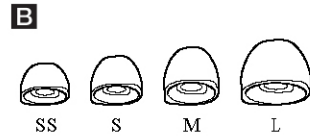

SONY.

Стерео слушалки

Упатство за употреба

* 4 4 5 6 7 8 4 2 2 * (1)

4-456-784-22(1)

MDR-EX100AP

C

<https://play.google.com/store/apps/details?id=com.sonymobile.extras.liveware.extension.smartkey&feature>