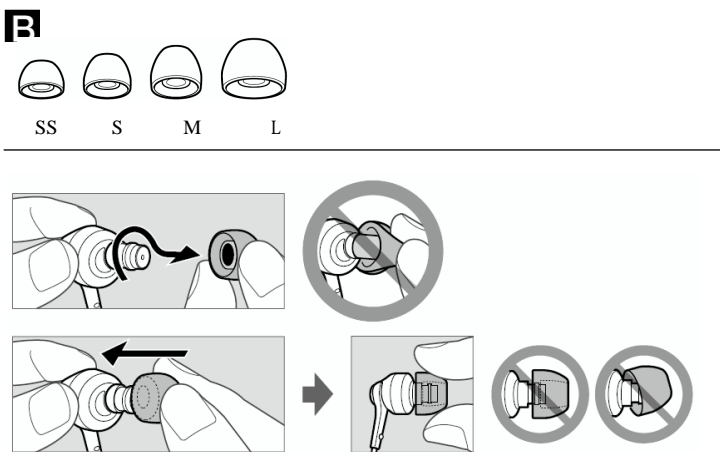

SONY

Stereo Kufje

Udhëzime për përdorim

CE

* 4 4 5 6 7 8 4 2 2 * (1)

4-456-784-22(1)

MDR-EX100AP

<https://play.google.com/store/apps/details?id=com.sonymobile.extras.liveware.extension.smartkey&feature>

Përdorimi

A Mënyra e përdorimit

- ▲ Butoni multi-funksional
- ↳ Mikrofon

B Mbulesa

Nëse instaloni aplikacionin Smart Key* nga Google Play, përshtatja e këngës dhe zërit në telefonin tuaj të mençur do të mundësohet me butonin multi-funksional.

Shqip Stereo kufje

Produkte kompatible

Përdoreni këtë njësi me telefon të mençur.

Shënime

Përdorimi i butonit multi-funksional *

Përdorime të gatshme për iPhone

Specifikimet

Kufjet

Lojë: Mbyllur, dinamik
Njësia e drajverit: 9 mm, lloj harku (miratuar CCAW)

Kapaciteti i trajtimit: 100 mW (IEC*)

Impedanca: 16 Ω në 1 kHz

Ndeshmëria: 105 dB/mW

Përgjigja e frekuencës: 5 Hz – 24,000 Hz

Kordon: 1.2 m (Y-lloji)

Mikrofoni

Dizajni: Mikrofon i në kordon

Lojë: Elektret kondensues

Aksesorët e dhënë

Paralajmërimë

Zëri i lartë mund të ndikojë mbi të dëgjuarit. Për siguri në trafik, mos përdorni kufjet gjatë drejtimit të makinës ose biçikletës.

Shënim mbi elektricitetin statik

Mbulesa të reja për kufjet mund të porositen nga distributori më i afërt Sony.