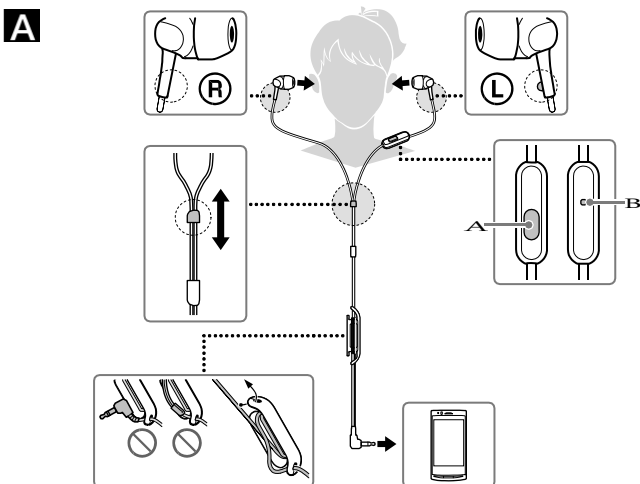

SONY

Stereo Kufje

Udhëzime për përdorim

CE

* 4 4 5 6 7 8 4 2 2 * (1)

4-456-784-22(1)

MDR-EX100AP

<https://play.google.com/store/apps/details?id=com.sonymobile.extras.liveware.extension.smartkey&feature>

Përdorimi

A Mënyra e përdorimit

- ▲ Butoni multi-funksional
- ↳ Mikrofon

B Mbulesa

Nëse instaloni aplikacionin Smart Key* nga Google Play, përshtatja e këngës dhe zërit në telefonin tuaj të mençur do të mundësohet me butonin multi-funksional.

Shqip Stereo kufje

Produkte kompatible

Përdoreni këtë njësi me telefon të mençur.

Shënime

Përdorimi i butonit multi-funksional *

Përdorime të gatshme për iPhone

Specifikimet

Kufjet

Lojë: Mbyllur, dinamik
Njësia e drajverit: 9 mm, lloj harku (miratuar CCAW)

Kapaciteti i trajtimit: 100 mW (IEC*)

Impedanca: 16 Ω në 1 kHz

Ndeshmëria: 105 dB/mW

Përgjigja e frekuencës: 5 Hz – 24,000 Hz

Kordon: 1.2 m (Y-lloji)

Mikrofoni

Dizajni: Mikrofon i në kordon

Lojë: Elektret kondensues

Aksesorët e dhënë

Paralajmërimë

Zëri i lartë mund të ndikojë mbi të dëgjuarit. Për siguri në trafik, mos përdorni kufjet gjatë drejtimit të makinës ose biçikletës.

Shënim mbi elektricitetin statik

Mbulesa të reja për kufjet mund të porositen nga distributori më i afërt Sony.