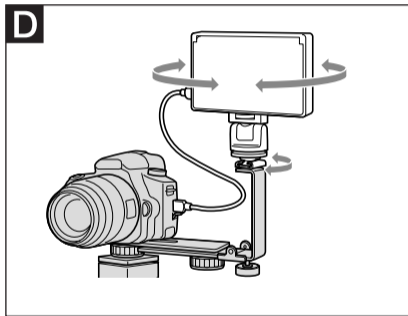

2

A

B

ВНИМАНИЕ

- Не монтирайте в гнездото за аксесоари видео лампа, външен микрофон и др. с тегло, по-голямо от 500 g.
 - Когато пренасяте фотоапарата, свалете аксесоара, монтиран в гнездото за аксесоари (например видео лампа или външен микрофон), за да не изпадне.
-

Основна функция

- Позволява монтирането на различни аксесоари към фотоапарати на Sony.
- A** Работа с допълнителната конзола **B** Закрепване към фотоапарата **C** Съвместими аксесоари
D Въртящо се гнездо

Технически характеристики

Максимални размери Приблизително 190 mm x 40 mm x 42 mm (ш/в/д)

Тегло Прибл. 185 g

Включени артикули Допълнителна конзола (VCT-55LH) (1), Печатна документация

Дизайнът и техническите характеристики подлежат на промяна без предупреждение.