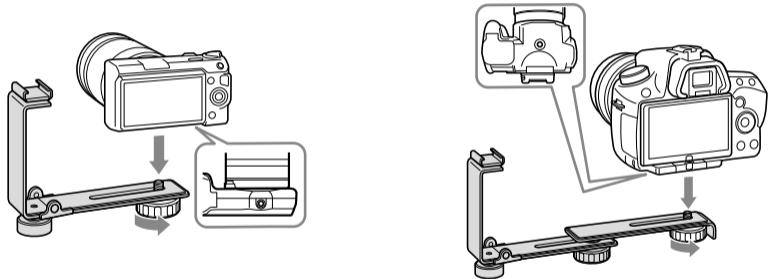

Отпечатано на 70% или повече рециклирана хартия с мастило без VOC (Volatile Organic Compound - летливи органични съставки), за чиято основа е използвано растително олио.

VCT-55LH (по-долу наричана „това устройство“) е допълнителна конзола, предназначена за употреба с фотоапарати на Sony.

2

A

B

ВНИМАНИЕ

- Не монтирайте в гнездото за аксесоари видео лампа, външен микрофон и др. с тегло, по-голямо от 500 g.
 - Когато пренасяте фотоапарата, свалете аксесоара, монтиран в гнездото за аксесоари (например видео лампа или външен микрофон), за да не изпадне.
-

Основна функция

- Позволява монтирането на различни аксесоари към фотоапарати на Sony.
- A** Работа с допълнителната конзола **B** Закрепване към фотоапарата **C** Съвместими аксесоари
D Въртящо се гнездо

Технически характеристики

Максимални размери Приблизително 190 mm x 40 mm x 42 mm (ш/в/д)

Тегло Прибл. 185 g

Включени артикули Допълнителна конзола (VCT-55LH) (1), Печатна документация

Дизайнът и техническите характеристики подлежат на промяна без предупреждение.