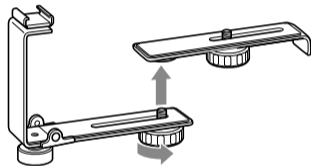

Отпечатано на 70% или повече рециклирана хартия с мастило без VOC (Volatile Organic Compound - летливи органични съставки), за чиято основа е използвано растително олио.

VCT-55LH (по-долу наричана „това устройство“) е допълнителна конзола, предназначена за употреба с фотоапарати на Sony.

2

A

B

ВНИМАНИЕ

- Не монтирайте в гнездото за аксесоари видео лампа, външен микрофон и др. с тегло, по-голямо от 500 g.
 - Когато пренасяте фотоапарата, свалете аксесоара, монтиран в гнездото за аксесоари (например видео лампа или външен микрофон), за да не изпадне.
-

Основна функция

- Позволява монтирането на различни аксесоари към фотоапарати на Sony.
- A** Работа с допълнителната конзола **B** Закрепване към фотоапарата **C** Съвместими аксесоари
D Въртящо се гнездо