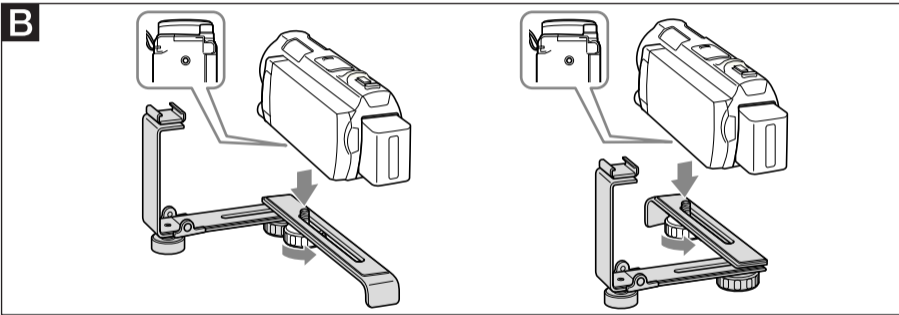

2

A

B

ВНИМАНИЕ

- Не монтирайте в гнездото за аксесоари видео лампа, външен микрофон и др. с тегло, по-голямо от 500 g.
 - Когато пренасяте фотоапарата, свалете аксесоара, монтиран в гнездото за аксесоари (например видео лампа или външен микрофон), за да не изпадне.
-

Основна функция

- Позволява монтирането на различни аксесоари към фотоапарати на Sony.
- A** Работа с допълнителната конзола **B** Закрепване към фотоапарата **C** Съвместими аксесоари
D Въртящо се гнездо

Технически характеристики

Максимални размери Приблизително 190 mm x 40 mm x 42 mm (ш/в/д)

Тегло Прибл. 185 g

Включени артикули Допълнителна конзола (VCT-55LH) (1), Печатна документация

Дизайнът и техническите характеристики подлежат на промяна без предупреждение.