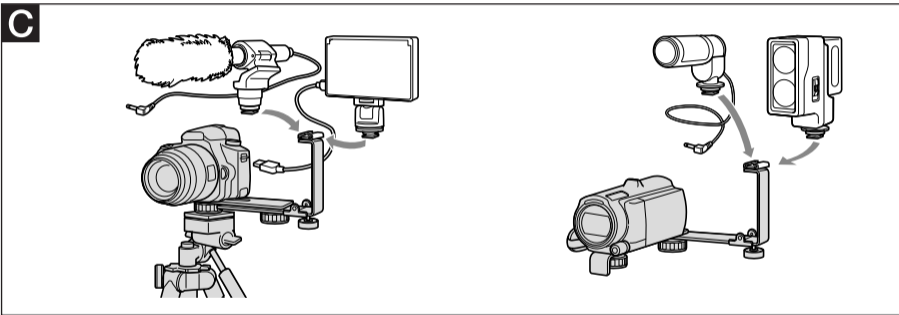

2

A

B

ВНИМАНИЕ

- Не монтирайте в гнездото за аксесоари видео лампа, външен микрофон и др. с тегло, по-голямо от 500 g.
 - Когато пренасяте фотоапарата, свалете аксесоара, монтиран в гнездото за аксесоари (например видео лампа или външен микрофон), за да не изпадне.
-

Основна функция

- Позволява монтирането на различни аксесоари към фотоапарати на Sony.
- A** Работа с допълнителната конзола **B** Закрепване към фотоапарата **C** Съвместими аксесоари
D Въртящо се гнездо