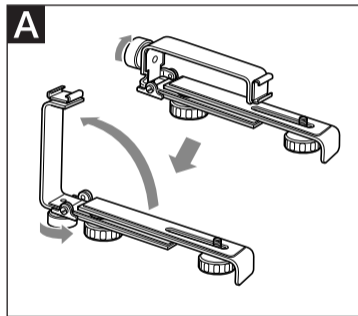

Отпечатано на 70% или повече рециклирана хартия с мастило без VOC (Volatile Organic Compound - летливи органични съставки), за чиято основа е използвано растително олио.

VCT-55LH (по-долу наричана „това устройство“) е допълнителна конзола, предназначена за употреба с фотоапарати на Sony.

Преди да започнете работа с устройството, моля, прочетете това ръководство изцяло и го запазете за бъдещи справки.

* Това устройство може да не е съвместимо с всички фотоапарати във вашата страна или регион.

2