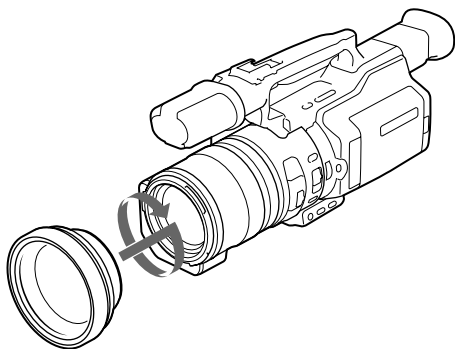

Wide Conversion Lens

Širokoúhlý konvertor

Návod k použití

CZ

VCL-HG0758

Sony Corporation © 2000 Printed in Czech Republic

Před použitím konvertoru si pozorně přečtěte návod k použití a uschovejte ho pro pozdější použití.

UPOZORNĚNÍ!

Při sundávání MC ochrany z konvertoru přes ní přehodte jemný hadřík a opatrně ji povolte.

Připojení širokoúhlého konvertoru

Širokoúhlý konvertor Sony VCL-HG0758 je určen pro použití s videokamerami Sony s průměrem filtru 58 mm.

Technická data

Zvětšení	0,7
Konstrukce konvertoru	3 skupiny, 3 prvky
Závit pro videokameru	M58 × 0,75
Rozměry	
maximální průměr:	Ø 93 mm
délka:	cca 48 mm
Hmotnost (bez krytu)	cca 418 g
Příložené příslušenství	kryt konvertoru (pro přední a zadní stranu konvertoru) (2), přenosný kryt (1), návod k použití (1)