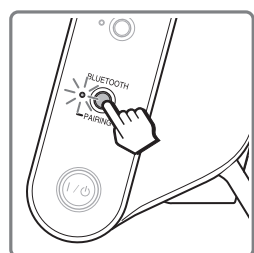

Pritisnite in spustite.

Držite, dokler ne zaslišite dva piska in dokler ne začne utripati indikator.

2

Android

Pritisnite na [Settings]
→ [Bluetooth]

[Bluetooth]

[SRS-BTX500]

iPhone

Pritisnite na [Settings]
→ [Bluetooth]

[OFF] → [ON]
[ON] → [ON]

[SRS-BTX500]

3