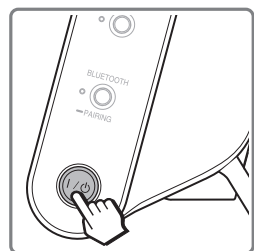

SONY®

Osebni avdio sistem

Navodila za hitro uporabo

SL

Bluetooth®

SRS-BTX500

4-457-525-12(1)
©2013 Sony Corporation

1

Pritisnite in spustite.

Držite, dokler ne zaslišite dva piska in dokler ne začne utripati indikator.

2

Android

Pritisnite na [Settings]
→ [Bluetooth]

[Bluetooth]

[SRS-BTX500]

iPhone

Pritisnite na [Settings]
→ [Bluetooth]

[OFF] → [ON]
[ON] → [ON]

[SRS-BTX500]

3