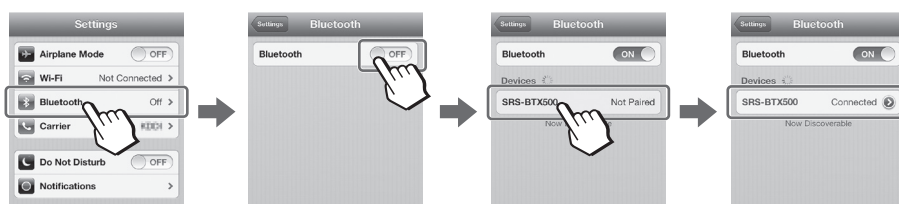

Pritisnite in spustite.

Držite, dokler ne zaslišite dva piska in dokler ne začne utripati indikator.

2

Android

Pritisnite na [Settings]
→ [Bluetooth]

[Bluetooth]

[SRS-BTX500]

iPhone

Pritisnite na [Settings]
→ [Bluetooth]

[OFF] → [ON]
[ON] → [ON]

[SRS-BTX500]

3