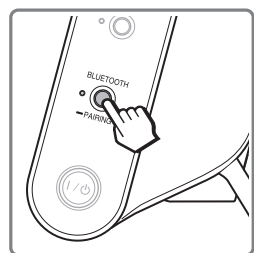

Pritisnite in spustite.

Držite, dokler ne zaslišite dva piska in dokler ne začne utripati indikator.

2

Android

Pritisnite na [Settings]
→ [Bluetooth]

[Bluetooth]

[SRS-BTX500]

iPhone

Pritisnite na [Settings]
→ [Bluetooth]

[OFF] → [ON]
[ON] → [ON]

[SRS-BTX500]

3