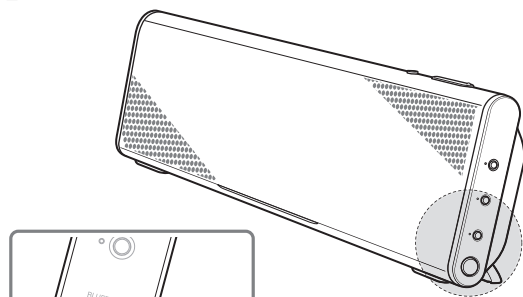

SONY®

Osebni avdio sistem

Navodila za hitro uporabo

SL

Bluetooth®

SRS-BTX500

4-457-525-12(1)
©2013 Sony Corporation

1

Pritisnite in spustite.

Držite, dokler ne zaslišite dva piska in dokler ne začne utripati indikator.

2

Android

Pritisnite na [Settings]
→ [Bluetooth]

[Bluetooth]

[SRS-BTX500]

iPhone