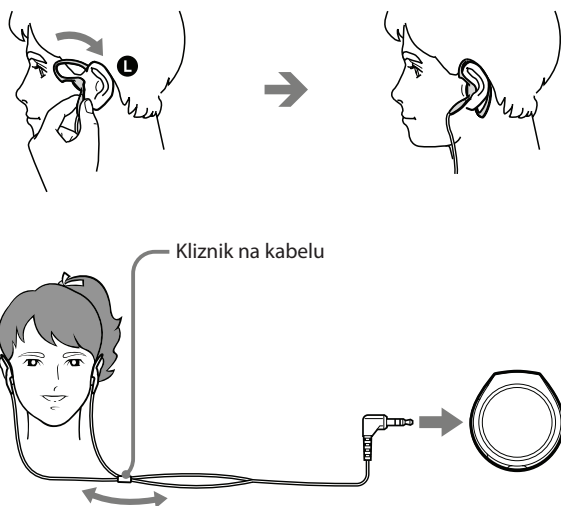

Stereo slušalice

Upute za uporabu

MDR-J10

©2006 Sony Corporation

Napomena za korisnike u Republici Hrvatskoj

IZJAVA O SUKLADNOSTI

Proizvođač ovog proizvoda je Sony Corporation, 1-7-1 Konan Minato-ku, Tokyo 108-0075, Japan.

Sony, odnosno njegov ovlaštenu zastupnik Sony Central and Southeast Europe Kft., Predstavništvo u Republici Hrvatskoj izjavljuje da je ovaj proizvod usklađen s bitnim zahtjevima tehničkih propisa koji su za ovaj proizvod utvrđeni.

Izjave o sukladnosti dostupne su na internet stranici

www.sukladnost-sony.com.hr

Stereo slušalice

Značajke

- Lagane slušalice s hvataljkom.
- Kliznik na kabelu sprječava zapetljavanje kabela
- Zahvaljujući stabilnom prijanjanju uz uši gubljenje zvuka je sasvim smanjeno te je zadržana postojana kvaliteta zvuka.

Uporaba

1 Zakačite **L na lijevo uho, a **R** na desno uho, kako je prikazano.**

2 Stavite slušalice na uši onako kako biste stavili naočale.

3 Ušne umetke udobno smjestite u uši.

Nakon uporabe slušalice podesite kliznik na kabelu u visoki položaj kako se kabel ne bi zapetljavao.

Tehnički podaci

Dizajn i tehnički podaci podložni su promjeni bez prethodne najave. Proizvođač ne preuzima odgovornost za eventualne tiskarske pogreške.

Slušalice: 13,5 mm, kupolaste / Osjetljivost: 104 dB/mW / Frekvencijski odziv: 18 – 22,000 Hz / Kabel: Približno 1,2 m

Mjere opreza

- Slušanje putem slušalica pri visokoj glasnoći može oštetiti vaš sluh. Radi sigurnosti u prometu, ne koristite slušalice tijekom upravljanja automobilom ili vožnje biciklom.
- Ne stavljajte predmete na slušalice, niti vršite pritisak, jer može doći do izobličenja slušalica tijekom dugotrajne pohrane.

Napomene o statičkom elektricitetu

U uvjetima iznimno suhog zraka možete osjetiti lagano peckanje na ušima. To je posljedica statičkog elektriciteta koji se nakupio u tijelu i ne predstavlja kvar slušalica.

Efekt se može umanjiti nošenjem odjeće od prirodnih materijala.

Odlaganje stare električne i elektroničke opreme (primjenjivo u Europskoj uniji i ostalim europskim državama s posebnim sustavima za odlaganje)

Ovaj znak na uređaju ili ambalaži ukazuje da se ovaj proizvod ne smije odlagati s kućnim otpadom. Umjesto toga, opremu za odlaganje odnesite u vama najbliže mjesto za skupljanje i recikliranje električnog i elektroničkog otpada. Pravilnim odlaganjem ovog proizvoda spriječit ćete moguće negativne posljedice za okoliš i ljudsko zdravlje koje inače mogu imati utjecaja ukoliko se uređaj ne odloži na pravilan način. Recikliranje materijala od kojeg je uređaj sastavljen pridonosi očuvanju prirodnih izvora. Za detaljnije informacije o recikliranju proizvoda, obratite se lokalnom uredu, komunalnoj službi ili trgovini u kojoj ste kupili uređaj.

Napomena korisnicima: sljedeće informacije su primjenjive samo na opremu koja se prodaje u zemljama koje primjenjuju smjernice EU