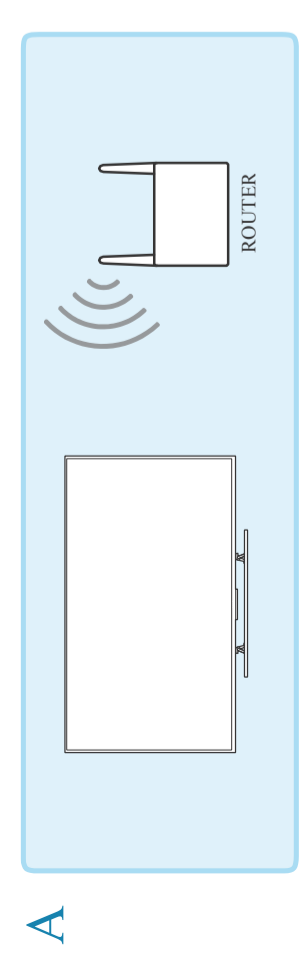

Водич за помош: Информации како да ги користите карактеристиките на ТВ, достапни и на ТВ и на интернет

<http://rd1.sony.net/help/tv/caep1/h_eu/>

Интернет означно поврзување (користете кабел категорија 7 LAN) (A), безжичен (B). Видете во упатството на производителот или упатството испорачано со рутерот за доверување на рутерот.

Инсталација Главниот кабел не го врзувајте во свој зглоб со другите кабли.

Ведете го ТВ и направете основно доверување.

<http://rd1.sony.net/help/tv/caep2/h_eu/>

Водич за доверување на Андроид ТВ: Достапно на интернет.