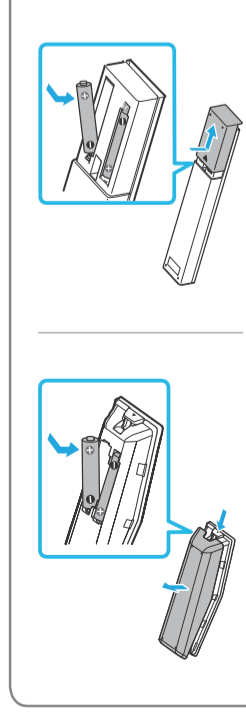

KD-65S8505C / 55S8505C

1