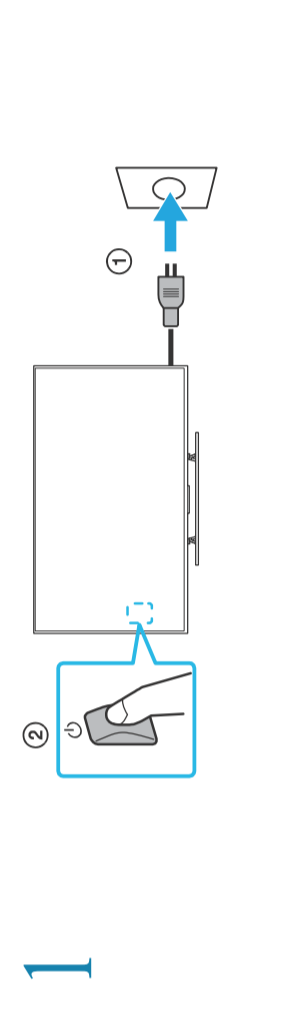

Водич за помош: Информации како да ги користите карактеристиките на ТВ, достапни и на ТВ и на интернет

<http://rd1.sony.net/help/tv/caep1/h_eu/>

Интернет означно поврзување (користете кабел категорија 7 LAN) (A), безжичен (B). Видете во упатството на производителот или упатството испорачано со рутерот за доверување на рутерот.

Инсталација Главниот кабел не го врзувајте во свој зглоб со другите кабли.

Ведете го ТВ и направете основно доверување.

<http://rd1.sony.net/help/tv/caep2/h_eu/>

Водич за доверување на Андроид ТВ: Достапно на интернет.