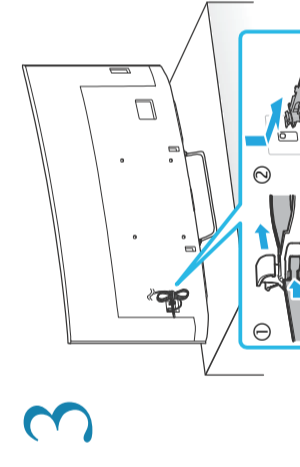

Водич за помош: Информации како да ги користите карактеристиките на ТВ, достапни и на ТВ и на интернет

<http://rd1.sony.net/help/tv/caep1/h_eu/>

Интернет означно поврзување (користете кабел категорија 7 LAN) (A), безжичен (B). Видете во упатството на производителот или упатството испорачано со рутерот за доверување на рутерот.

Инсталација Главниот кабел не го врзувајте во свој зглоб со другите кабли.

Ведете го ТВ и направете основно доверување.

<http://rd1.sony.net/help/tv/caep2/h_eu/>

Водич за доверување на Андроид ТВ: Достапно на интернет.