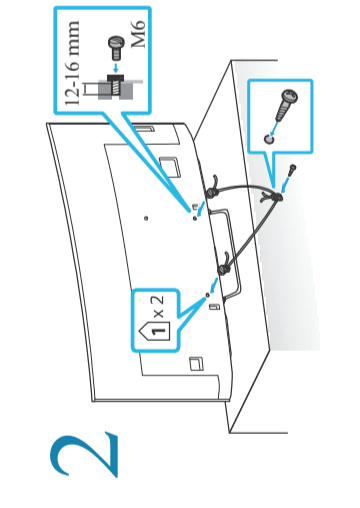

Водич за помош: Информации како да ги користите карактеристиките на ТВ, достапни и на ТВ и на интернет

<http://rd1.sony.net/help/tv/caep1/h_eu/>

Интернет означно поврзување (користете кабел категорија 7 LAN) (A), безжичен (B). Видете во упатството на производителот или упатството испорачано со рутерот за доверување на рутерот.

Инсталација Главниот кабел не го врзувајте во свој зглоб со другите кабли.

Ведете го ТВ и направете основно доверување.

<http://rd1.sony.net/help/tv/caep2/h_eu/>

Водич за доверување на Андроид ТВ: Достапно на интернет.