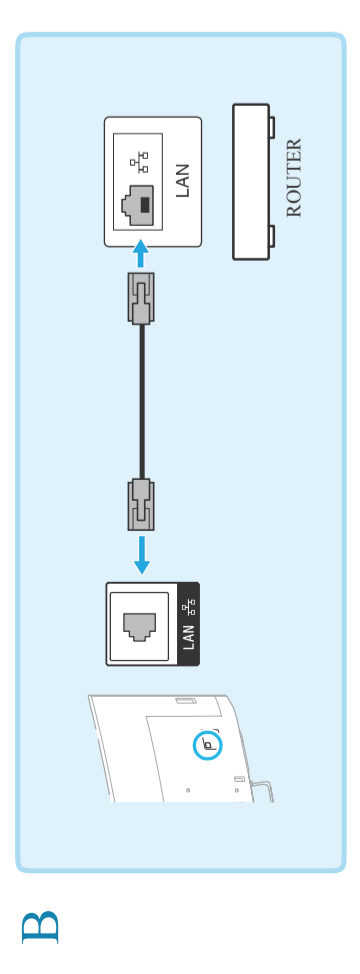

Водич за помош: Информации како да ги користите карактеристиките на ТВ, достапни и на ТВ и на интернет

<http://rd1.sony.net/help/tv/caep1/h_eu/>

Интернет означно поврзување (користете кабел категорија 7 LAN) (A), безжичен (B). Видете во упатството на производителот или упатството испорачано со рутерот за доверување на рутерот.

Инсталација Главниот кабел не го врзувајте во свој зглоб со другите кабли.

Ведете го ТВ и направете основно доверување.

<http://rd1.sony.net/help/tv/caep2/h_eu/>

Водич за доверување на Андроид ТВ: Достапно на интернет.