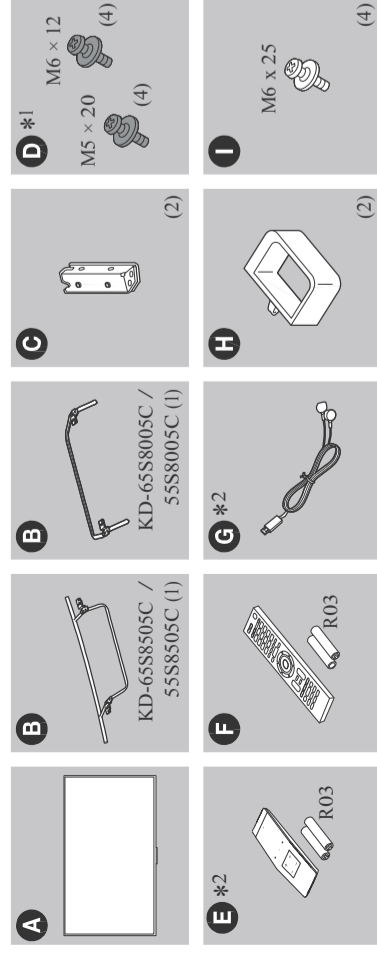

Брз водич за почеток

Упутство за употребу

MK

BRAVIA

KD-65S8505C / 65S8005C / 55S8505C / 55S8005C

4574654111

© 2015 Sony Corporation 4-574-954-11(1)

*1 Црно

*2 Само за ограничени региони/земљи.