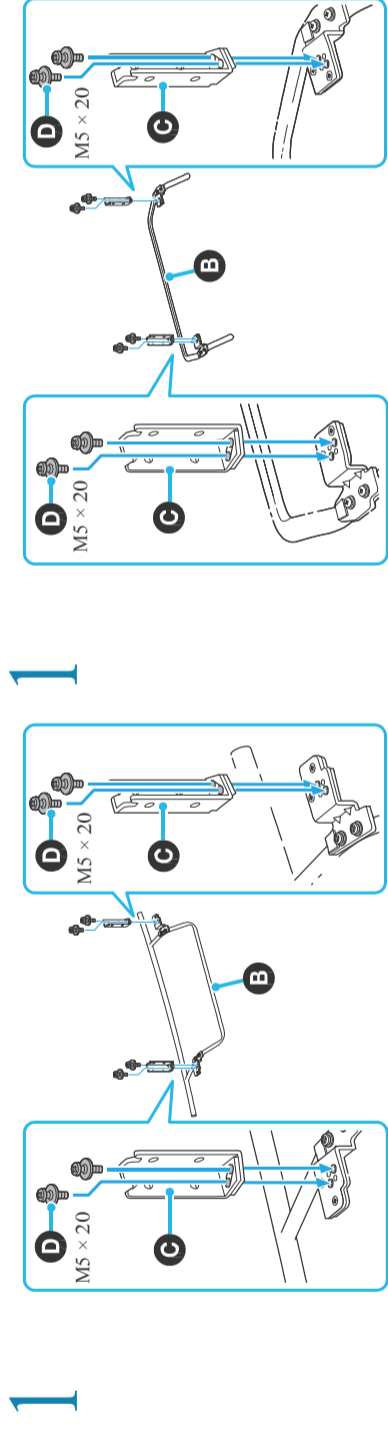

KD-65S8505C / 55S8505C

1