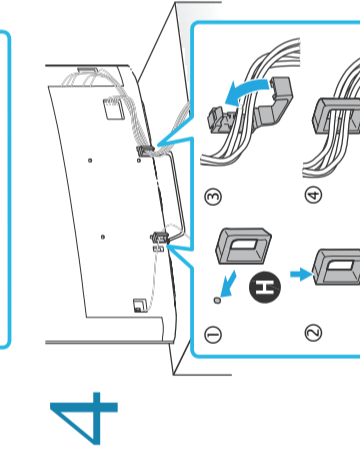

Водич за помош: Информации како да ги користите карактеристиките на ТВ, достапни и на ТВ и на интернет

<http://rd1.sony.net/help/tv/caep1/h_eu/>

Интернет означно поврзување (користете кабел категорија 7 LAN) (A), безжичен (B). Видете во упатството на производителот или упатството испорачано со рутерот за доверување на рутерот.

Инсталација Главниот кабел не го врзувајте во свој зглоб со другите кабли.

Ведете го ТВ и направете основно доверување.

<http://rd1.sony.net/help/tv/caep2/h_eu/>

Водич за доверување на Андроид ТВ: Достапно на интернет.