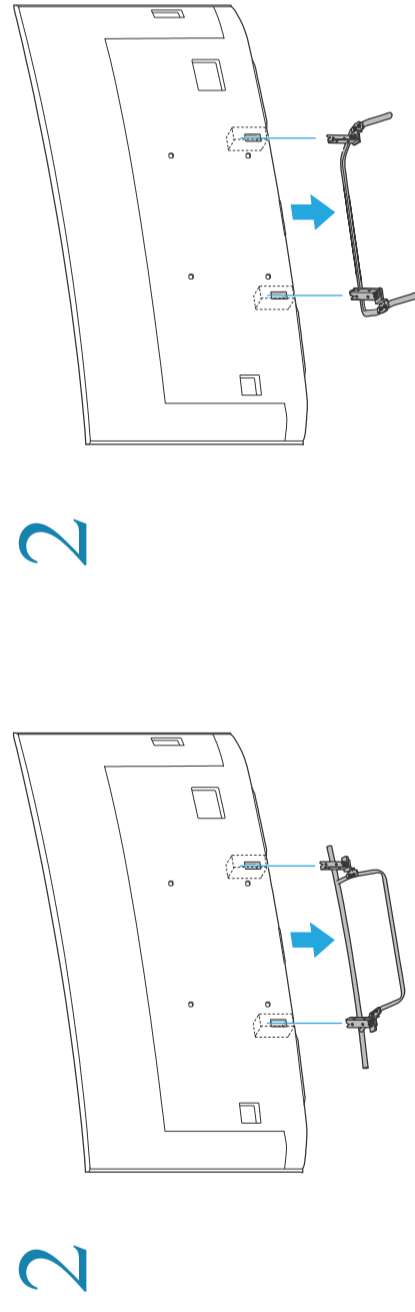

Брз водич за почеток

Упутство за употребу

MK

BRAVIA

KD-65S8505C / 65S8005C / 55S8505C / 55S8005C

4574654111

© 2015 Sony Corporation 4-574-954-11(1)

*1 Црно

*2 Само за ограничени региони/земљи.

1

2

3

A

B

Прилучица за волушна или кабелна антена (A), со кабелски/сателитски SIB дигитални приеминик (B).
Изберете HDMI или SCART прилучица.
See Reference Guide for additional connection information.
*1 STB со функција за снимање поврзани во ПГ за кабелски приеминик.
*2 Само за ограничени региони/земљи.
Позовајте.