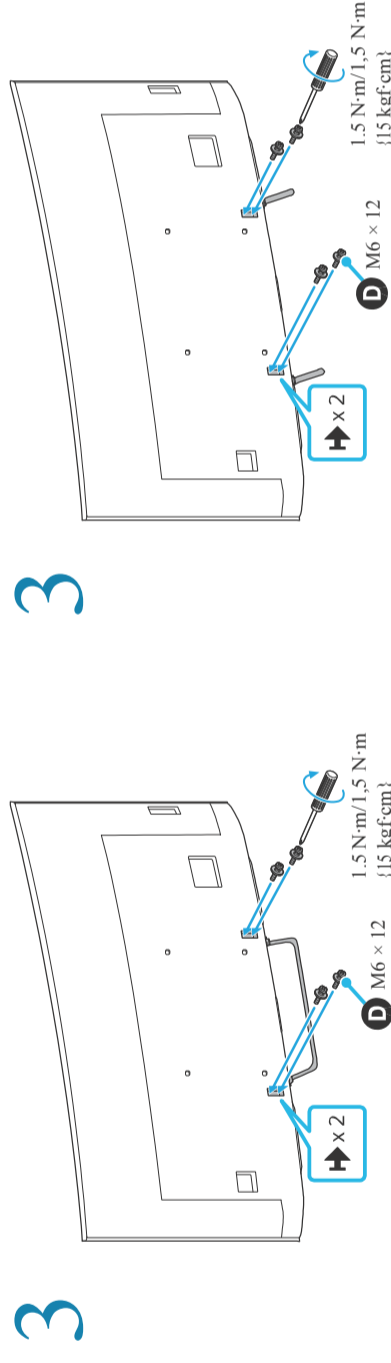

Брз водич за почеток

Упутство за употребу

MK

BRAVIA

KD-65S8505C / 65S8005C / 55S8505C / 55S8005C

4574654111

© 2015 Sony Corporation 4-574-954-11(1)

*1 Црно

*2 Само за ограничени региони/земљи.

1

2

3

A

B

Прилучица за волушна или кабелна антена (A), со кабелски/сателитски SIB дигитални приеминик (B).
Изберете HDMI или SCART прилучица.
See Reference Guide for additional connection information.
*1 STB со функција за снимање поврзани во ПГ за кабелски приеминик.
*2 Само за ограничени региони/земљи.
Позовајте.