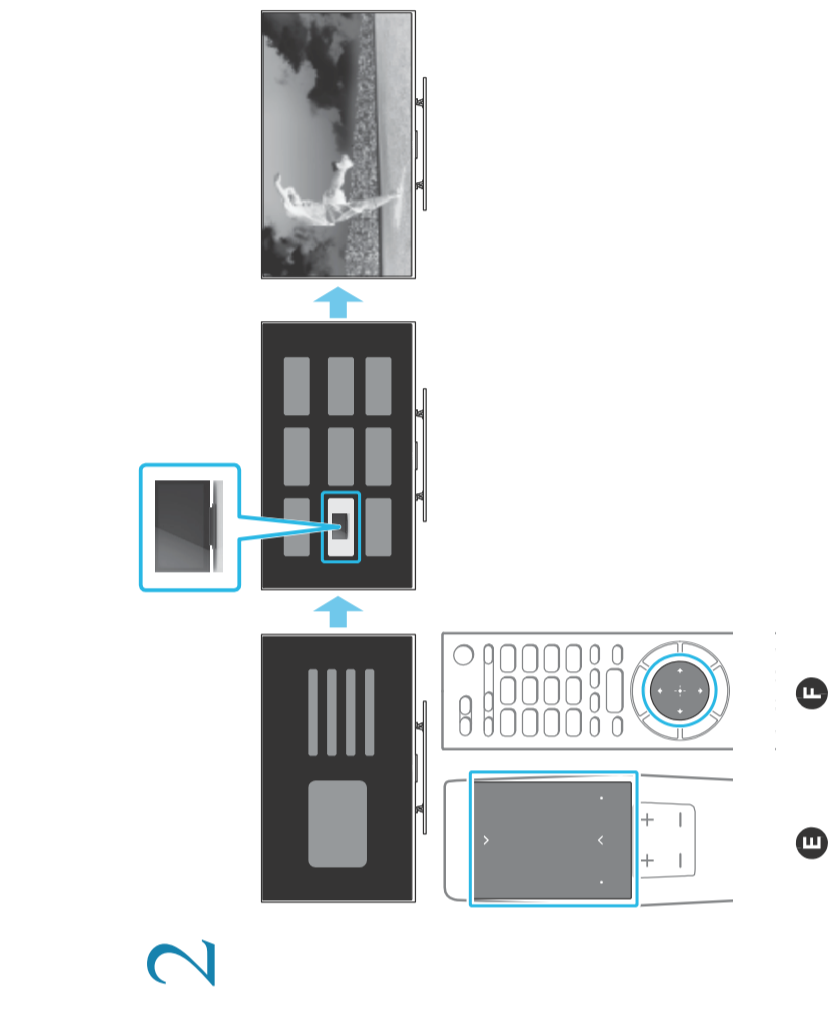

Водич за помош: Информации како да ги користите карактеристиките на ТВ, достапни и на ТВ и на интернет

<http://rd1.sony.net/help/tv/caep1/h_eu/>

Интернет означно поврзување (користете кабел категорија 7 LAN) (A), безжичен (B). Видете во упатството на производителот или упатството испорачано со рутерот за доверување на рутерот.

Инсталација Главниот кабел не го врзувајте во свој зглоб со другите кабли.

Ведете го ТВ и направете основно доверување.

<http://rd1.sony.net/help/tv/caep2/h_eu/>

Водич за доверување на Андроид ТВ: Достапно на интернет.