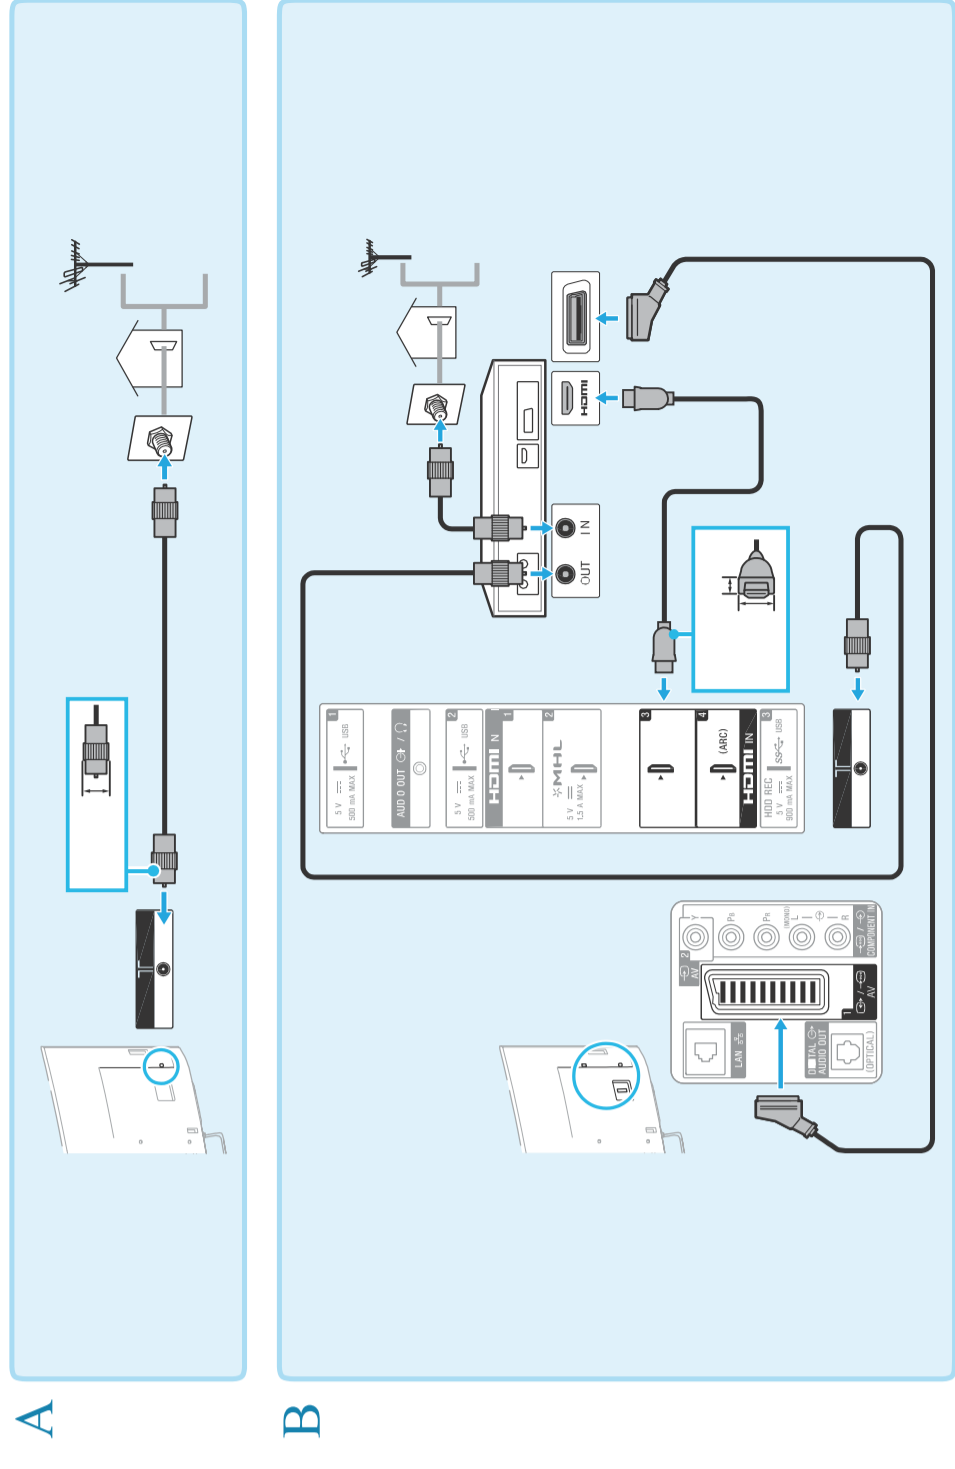

A

B

Прилучица за волушна или кабелна антена (A), со кабелски/сателитски SIB дигитални приеминик (B).
Изберете HDMI или SCART прилучица.
See Reference Guide for additional connection information.
*1 STB со функција за снимање поврзани во ПГ за кабелски приеминик.
*2 Само за ограничени региони/земљи.
Позовајте.