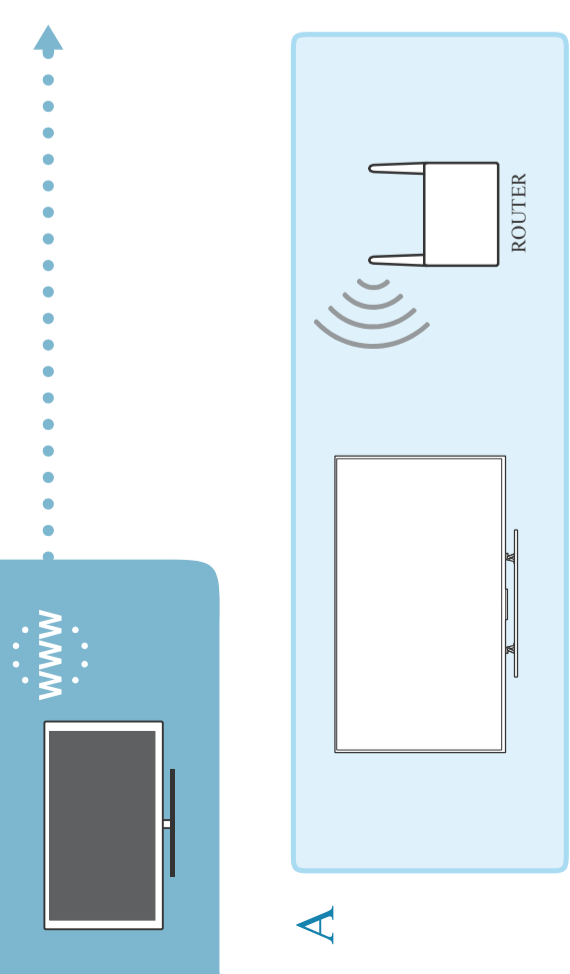

Водич за помош: Информации како да ги користите карактеристиките на ТВ, достапни и на ТВ и на интернет

<http://rd1.sony.net/help/tv/caep1/h_eu/>

Интернет означно поврзување (користете кабел категорија 7 LAN) (A), безжичен (B). Видете во упатството на производителот или упатството испорачано со рутерот за доверување на рутерот.

Инсталација Главниот кабел не го врзувајте во свој зглоб со другите кабли.

Ведете го ТВ и направете основно доверување.

<http://rd1.sony.net/help/tv/caep2/h_eu/>

Водич за доверување на Андроид ТВ: Достапно на интернет.