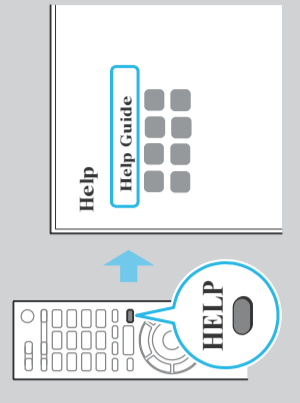

Водич за помош: Информации како да ги користите карактеристиките на ТВ, достапни и на ТВ и на интернет

<http://rd1.sony.net/help/tv/caep1/h_eu/>