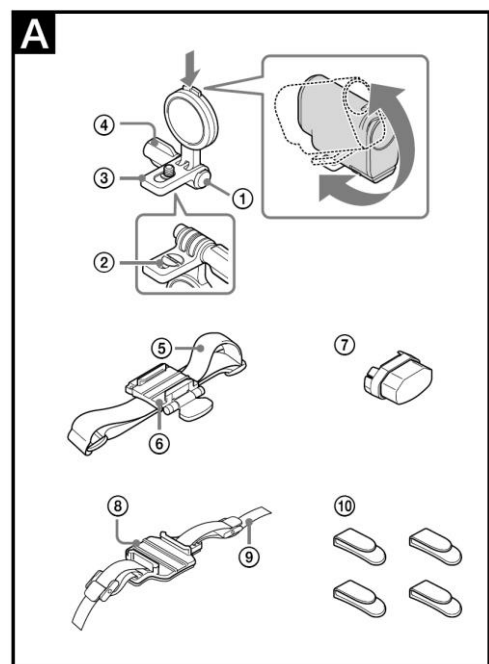

Komplet universal për montim në kokë

Manual përdorimi

© 2014 Sony Corporation
<http://www.sony.net/>

BLT-UHM1

Shqip

Shënim për konsumatorët në vendet që zbatojnë

Direktivat e BE-së

Prodhues: Sony Corporation, 1-7-1 Konan Minato-ku Tokyo, 108-0075 Japan

Për përputhje me BE: Sony Deutschland GmbH, Hedelfinger Strasse 61, 70327 Stuttgart, Germany

Identifikimi i pjesëve (Shih fig. A)

1 Kapaku i vidhës 2 Vidha për montimin e kamerës 3 Baza për rregullimin e këndit 4 Vidha për rrotullim A 5 Shiriti për kokë 6 Rripi për montim 7 Stabilizuesi 8 Montimi për në helmë 9 Rripi 10 Kapësja 11 Kapësja për shtërëgim (nuk jepet me BLT-UHM1)

Instalimi (Shiko fig. B C)

Specifikimet

Pesha totale e kamerës dhe aksesorët e montuar
Maksimum 210 g (7.4 oz)

Rripi për montim (baza për këndin e vendosur)

Dimensione (Rreth): 71.7 mm × 87.7 mm × 61.6 mm (w/h/d) (2 7/8 in. × 3 1/2 in. × 2 1/2 in.)

Pesha: Rreth 115 g (4.1 oz)

Montimi për në helmë (baza për rregullimin e këndit të vendosur)

Dimensione (Rreth): 71.4 mm × 71.5 mm × 54.1 mm (w/h/d) (2 7/8 in. × 2 7/8 in. × 2 1/4 in.)

Pesha: Rreth. 75 g (2.7 oz)

Gjatësia e shiritit për kokë (rreth): 50 cm - 100 cm (19 3/4 in. - 39 3/8 in.)
Gjatësia e rripit (rreth): 70 cm (27 5/8 in.)

Montimi për në helmë (1), Shiriti për kokë (1), Kapësja (4), Stabilizuesi (1), Komplet i dokumenteve të printuar

Dizajni dhe specifikimet mund të ndryshohen pa paralajmërim.