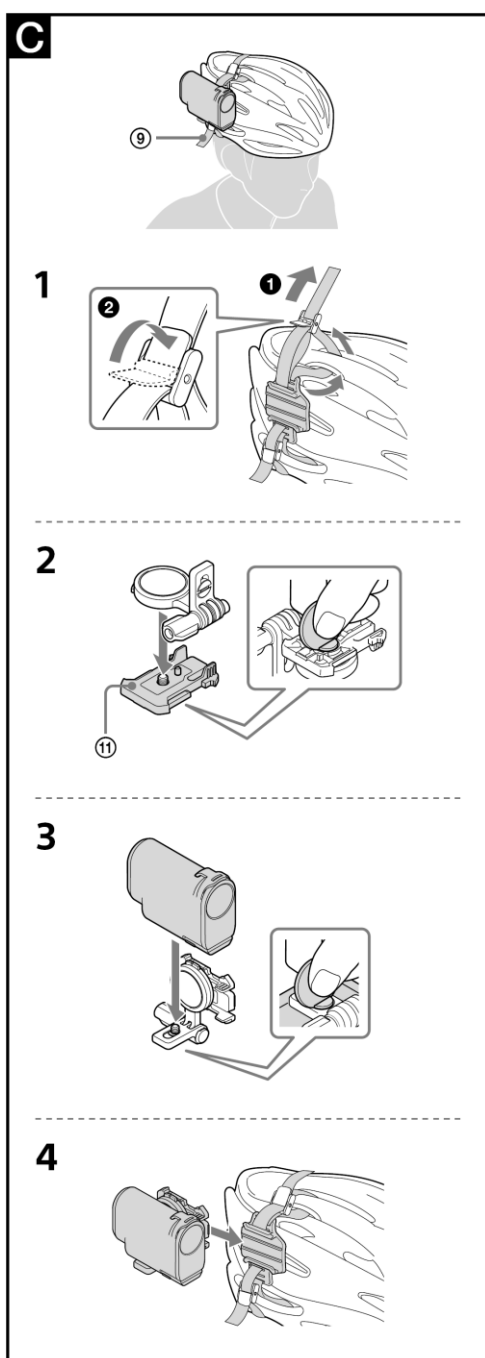

Komplet universal për montim në kokë

Manual përdorimi

© 2014 Sony Corporation
<http://www.sony.net/>

BLT-UHM1

Shqip

Shënim për konsumatorët në vendet që zbatojnë

Direktivat e BE-së

Prodhues: Sony Corporation, 1-7-1 Konan Minato-ku Tokyo, 108-0075 Japan

Për përputhje me BE: Sony Deutschland GmbH, Hedelfinger Strasse 61, 70327 Stuttgart, Germany

Identifikimi i pjesëve (Shih fig. A)

1 Kapaku i vidhës 2 Vidha për montimin e kamerës 3 Baza për rregullimin e këndit 4 Vidha për rrotullim A 5 Shiriti për kokë 6 Rripi për montim 7 Stabilizuesi 8 Montimi për në helmë 9 Rripi 10 Kapësja 11 Kapësja për shtërëgim (nuk jepet me BLT-UHM1)

Instalimi (Shiko fig. B C)

Specifikimet

Pesha totale e kamerës dhe aksesorët e montuar
Maksimum 210 g (7.4 oz)

Rripi për montim (baza për këndin e vendosur)

Dimensione (Rreth): 71.7 mm × 87.7 mm × 61.6 mm (w/h/d) (2 7/8 in. × 3 1/2 in. × 2 1/2 in.)

Pesha: Rreth 115 g (4.1 oz)

Montimi për në helmë (baza për rregullimin e këndit të vendosur)

Dimensione (Rreth): 71.4 mm × 71.5 mm × 54.1 mm (w/h/d) (2 7/8 in. × 2 7/8 in. × 2 1/4 in.)

Pesha: Rreth. 75 g (2.7 oz)

Gjatësia e shiritit për kokë (rreth): 50 cm - 100 cm (19 3/4 in. - 39 3/8 in.)
Gjatësia e rripit (rreth): 70 cm (27 5/8 in.)

Montimi për në helmë (1), Shiriti për kokë (1), Kapësja (4), Stabilizuesi (1), Komplet i dokumenteve të printuar

Dizajni dhe specifikimet mund të ndryshohen pa paralajmërim.