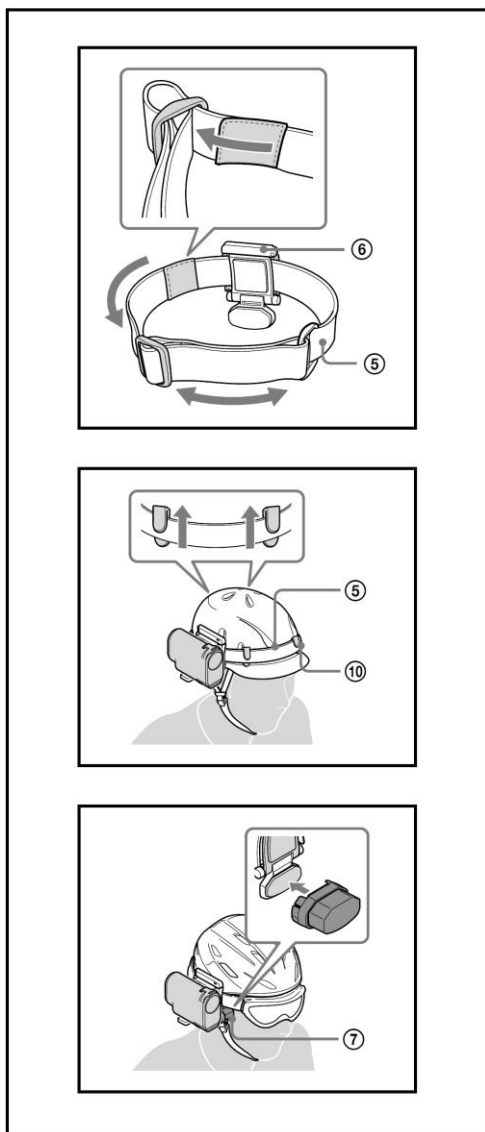

Komplet universal për montim në kokë

Manual përdorimi

© 2014 Sony Corporation
<http://www.sony.net/>

BLT-UHM1

Shqip

Shënim për konsumatorët në vendet që zbatojnë

Direktivat e BE-së

Prodhues: Sony Corporation, 1-7-1 Konan Minato-ku Tokyo, 108-0075 Japan

Për përputhje me BE: Sony Deutschland GmbH, Hedelfinger Strasse 61, 70327 Stuttgart, Germany

Identifikimi i pjesëve (Shih fig. A)

1 Kapaku i vidhës 2 Vidha për montimin e kamerës 3 Baza për rregullimin e këndit 4 Vidha për rrotullim A 5 Shiriti për kokë 6 Rripi për montim 7 Stabilizuesi 8 Montimi për në helmë 9 Rripi 10 Kapësja 11 Kapësja për shtërëgim (nuk jepet me BLT-UHM1)

Instalimi (Shiko fig. B C)

Specifikimet

Pesha totale e kamerës dhe aksesorët e montuar
Maksimum 210 g (7.4 oz)

Rripi për montim (baza për këndin e vendosur)

Dimensione (Rreth): 71.7 mm × 87.7 mm × 61.6 mm (w/h/d) (2 7/8 in. × 3 1/2 in. × 2 1/2 in.)

Pesha: Rreth 115 g (4.1 oz)

Montimi për në helmë (baza për rregullimin e këndit të vendosur)

Dimensione (Rreth): 71.4 mm × 71.5 mm × 54.1 mm (w/h/d) (2 7/8 in. × 2 7/8 in. × 2 1/4 in.)

Pesha: Rreth. 75 g (2.7 oz)

Gjatësia e shiritit për kokë (rreth): 50 cm - 100 cm (19 3/4 in. - 39 3/8 in.)
Gjatësia e rripit (rreth): 70 cm (27 5/8 in.)

Montimi për në helmë (1), Shiriti për kokë (1), Kapësja (4), Stabilizuesi (1), Komplet i dokumenteve të printuar

Dizajni dhe specifikimet mund të ndryshohen pa paralajmërim.