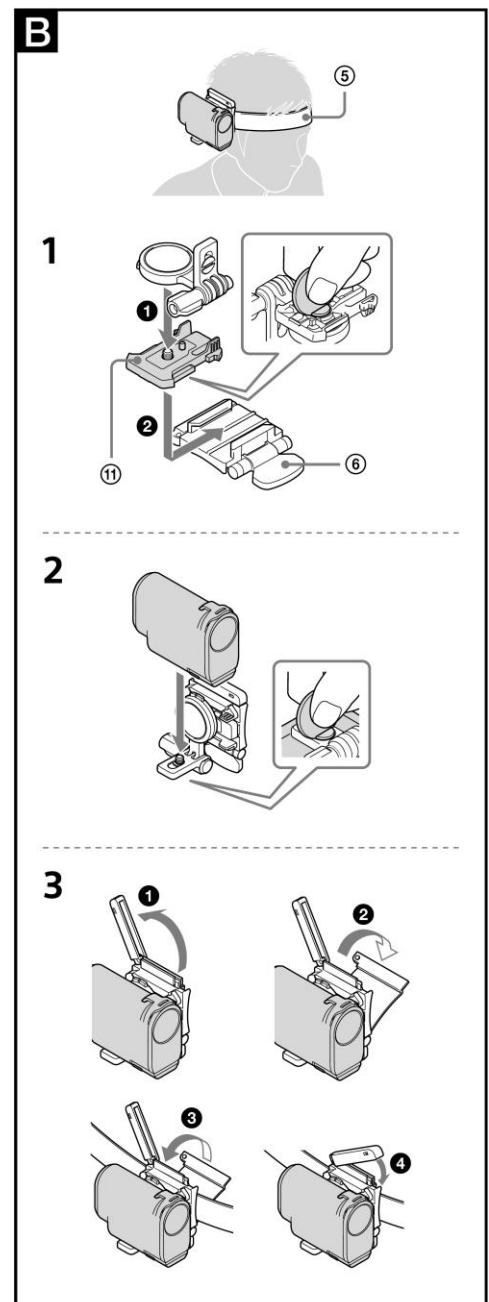

Komplet universal për montim në kokë

Manual përdorimi

© 2014 Sony Corporation
<http://www.sony.net/>

BLT-UHM1

Shqip

Shënim për konsumatorët në vendet që zbatojnë

Direktivat e BE-së

Prodhues: Sony Corporation, 1-7-1 Konan Minato-ku Tokyo, 108-0075 Japan

Për përputhje me BE: Sony Deutschland GmbH, Hedelfinger Strasse 61, 70327 Stuttgart, Germany

Identifikimi i pjesëve (Shih fig. A)

1 Kapaku i vidhës 2 Vidha për montimin e kamerës 3 Baza për rregullimin e këndit 4 Vidha për rrotullim A 5 Shiriti për kokë 6 Rripi për montim 7 Stabilizuesi 8 Montimi për në helmë 9 Rripi 10 Kapësja 11 Kapësja për shtërëgim (nuk jepet me BLT-UHM1)

Instalimi (Shiko fig. B C)

Specifikimet

Pesha totale e kamerës dhe aksesorët e montuar
Maksimum 210 g (7.4 oz)

Rripi për montim (baza për këndin e vendosur)

Dimensione (Rreth): 71.7 mm × 87.7 mm × 61.6 mm (w/h/d) (2 7/8 in. × 3 1/2 in. × 2 1/2 in.)

Pesha: Rreth 115 g (4.1 oz)

Montimi për në helmë (baza për rregullimin e këndit të vendosur)

Dimensione (Rreth): 71.4 mm × 71.5 mm × 54.1 mm (w/h/d) (2 7/8 in. × 2 7/8 in. × 2 1/4 in.)

Pesha: Rreth. 75 g (2.7 oz)

Gjatësia e shiritit për kokë (rreth): 50 cm - 100 cm (19 3/4 in. - 39 3/8 in.)
Gjatësia e rripit (rreth): 70 cm (27 5/8 in.)

Montimi për në helmë (1), Shiriti për kokë (1), Kapësja (4), Stabilizuesi (1), Komplet i dokumenteve të printuar

Dizajni dhe specifikimet mund të ndryshohen pa paralajmërim.