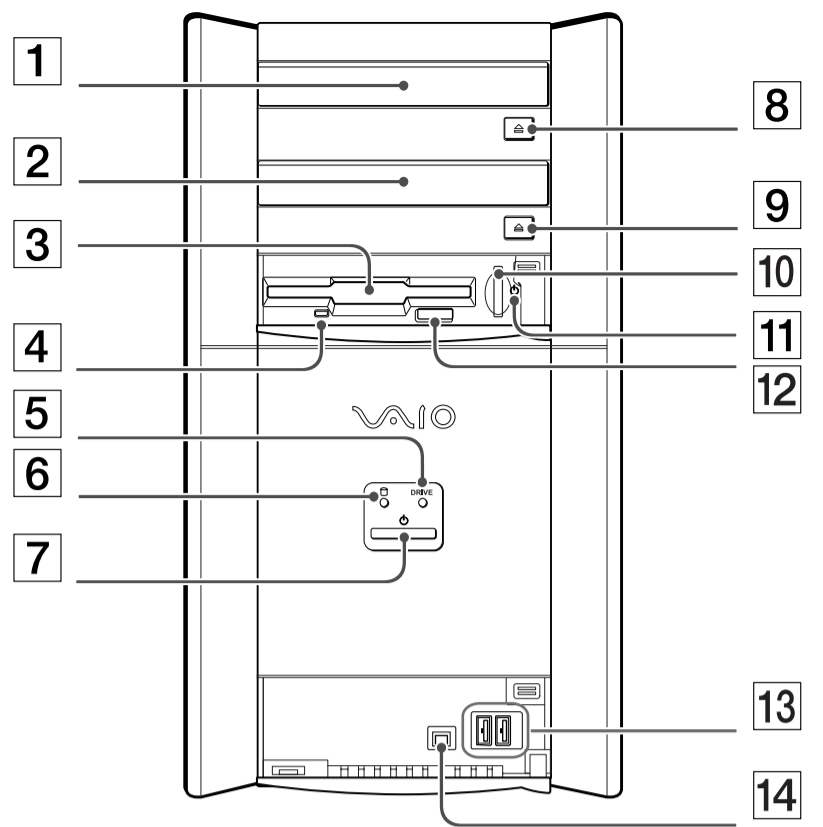

Face avant

- [1] Graveur de DVD-RW
- [2] Lecteur de CD-ROM
- [3] Lecteur de disquettes
- [4] Témoin du lecteur de disquettes
- [5] Témoin du graveur / lecteur de disques
- [6] Témoin du disque dur
- [7] Bouton et témoin d'alimentation
- [8] Bouton d'éjection du DVD-RW
- [9] Bouton d'éjection du CD-ROM
- [10] Emplacement Memory Stick™
- [11] Témoin Memory Stick™
- [12] Bouton d'éjection de la disquette
- [13] 2 ports USB
- [14] Connecteur i.LINK™ à 4 broches

Face arrière

- [1] Port souris
- [2] Port clavier
- [3] Port imprimante
- [4] Connecteur i.LINK™ à 6 broches
- [5] 2 ports USB
- [6] 2 ports USB
- [7] Prises microphone, écouteurs, d'entrée de ligne
- [8] Ports moniteur VGA et DVI
- [9] Prise d'alimentation secteur
- [10] Prise optique (SPDIF)
- [11] Port Ethernet
- [12] Sortie TV
- [13] Connecteur du modem