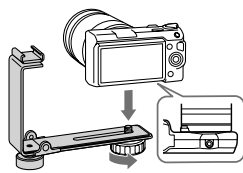

B Montarea diverselor tipuri de camere