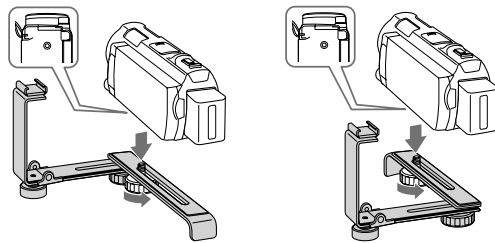

B Montarea diverselor tipuri de camere