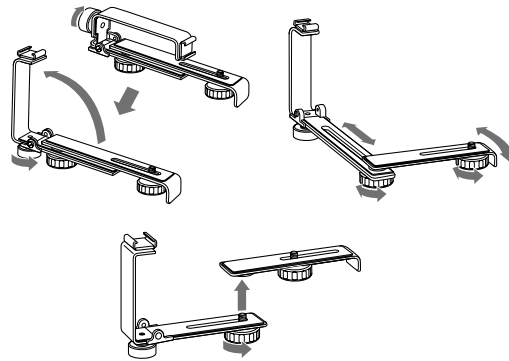

Caracteristici principale

- Această unitate permite atașarea diverselor accesorii la o cameră marca Sony.

A Manevrarea suportului