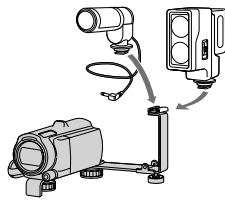

## Caracteristici principale

- Această unitate permite atașarea diverselor accesorii la o cameră marca Sony.

### **A** Manevrarea suportului

**B** Montarea diverselor tipuri de camere

**C** Accesorii compatibile

**D** Suport rotativ pentru accesorii

---