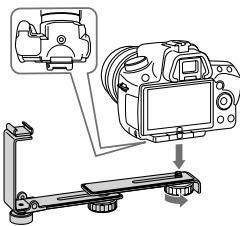

B Montarea diverselor tipuri de camere