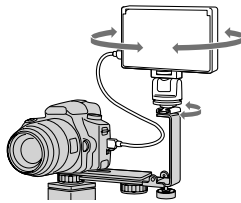

## Caracteristici principale

- Această unitate permite atașarea diverselor accesorii la o cameră marca Sony.

### **A** Manevrarea suportului

**B** Montarea diverselor tipuri de camere

**C** Accesorii compatibile

**D** Suport rotativ pentru accesorii

---

## Specificații

**Dimensiuni maxime (l/l/a) (aprox.) :** 190 mm × 40 mm × 42 mm

**Masă (aprox.) :** 185 g

**Elemente incluse :** Suport tip VCT-55LH  
Manual de instrucțiuni

*Designul și specificațiile pot fi modificate fără să fiți avizați.*