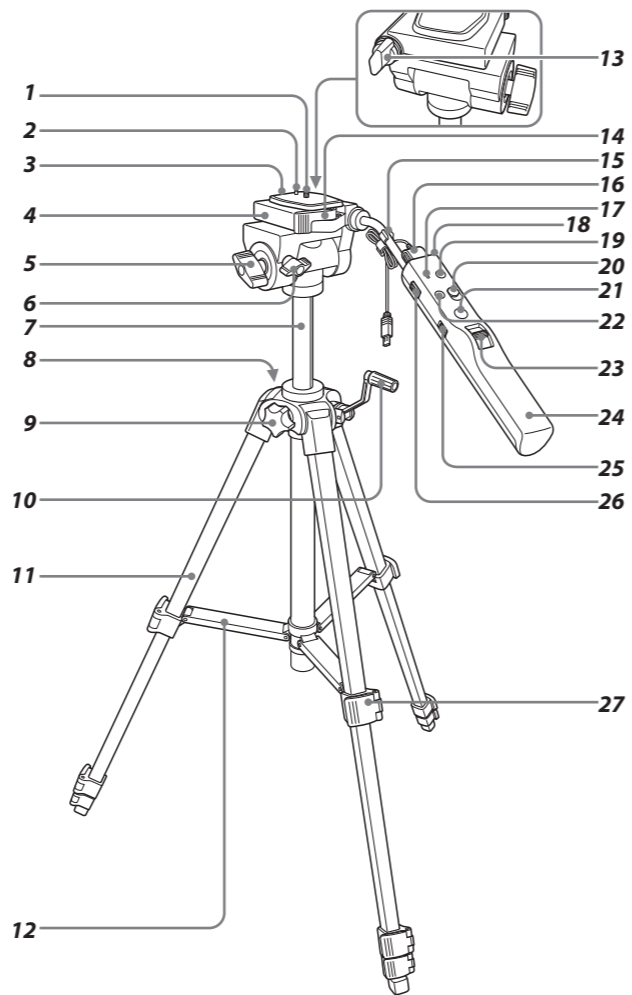

Stojalo z daljinskim upravljanjem

Navodila za uporabo

SL

VCT-VPR1

©2013 Sony Corporation

MULTI

A

B