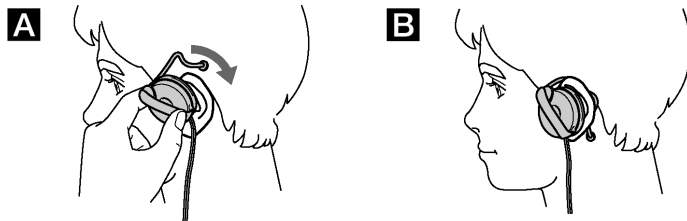

### Nošenje slušalica

Ovaj opis vrijedi za nošenje slušalice na lijevom uhu.

**1 Stavite gornji dio slušalice oko gornjeg dijela lijevog uha (pogledajte sl. **A**).****2 Provjerite da li je gornji dio slušalice čvrsto postavljen iza Vašeg uha (pogledajte sl. **B**).****Ove slušalice mogu se spojiti na daljinski upravljač s utičnicom za stereo mini priključak.**