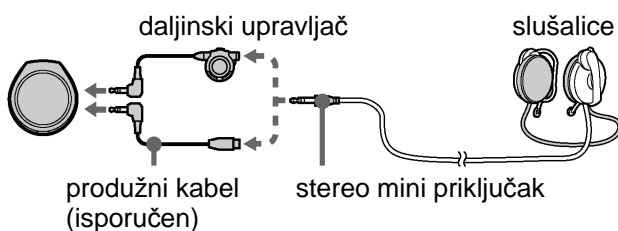

Nošenje slušalica

Ovaj opis vrijedi za nošenje slušalice na lijevom uhu.

1 Stavite gornji dio slušalice oko gornjeg dijela lijevog uha (pogledajte sl. **A).**

2 Provjerite da li je gornji dio slušalice čvrsto postavljen iza Vašeg uha (pogledajte sl. **B).**

Ove slušalice mogu se spojiti na daljinski upravljač s utičnicom za stereo mini priključak.

Postoje dvije vrste Sonyjevih daljinskih upravljača koji se isporučuju zajedno s prenosivim audio uređajima za reprodukciju. Jedna vrsta ima utičnicu za mikro priključak (MP), a druga za stereo mini priključak (SP). Prije kupnje provjerite da li se ove slušalice mogu koristiti s Vašim prijenosnim uređajem.

Kod priključenja na MD WALKMAN®*/CD WALKMAN®/WALKMAN daljinski upravljač s utičnicom za stereo mini priključak