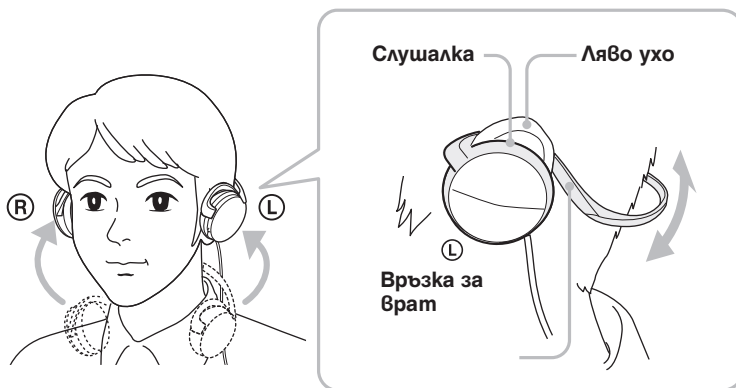

SONY®

Стерео слушалки

BG Ръководство за експлоатация

MDR-G45LP

© 2007 Sony Corporation

Как га използвате

Носете слушалката, маркирана с R в дясното ви ухо, а тази, маркирана с L - в лявото ухо.

Функции