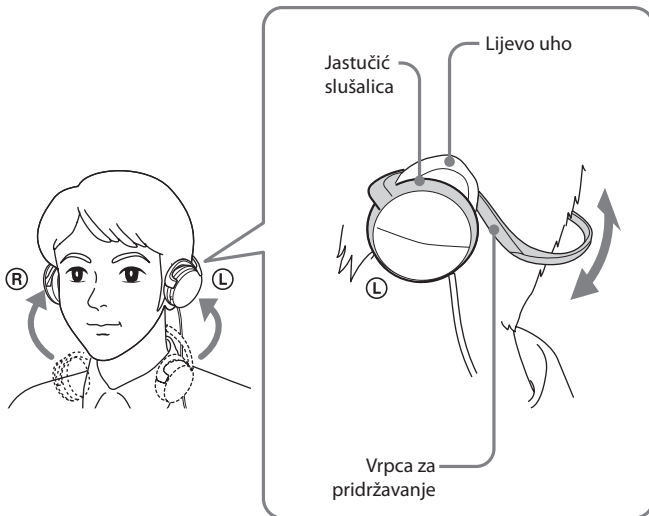

Stereo slušalice

Upute za uporabu

MDR-G45LP

©2007 Sony Corporation

Uporaba Slušalicu označenu s R nosite u desnom, a slušalicu označenu s L u lijevom uhu.

Hrvatski

Napomena za korisnike u Republici Hrvatskoj

Izjave o sukladnosti dostupne su na internet stranici

www.sukladnost-sony.com.hr

Stereo slušalice

Značajke

- Stabilna i ugodna konstrukcija za nošenje oko vrata.
- Lagana konstrukcija za dugotrajno ugodno nošenje.