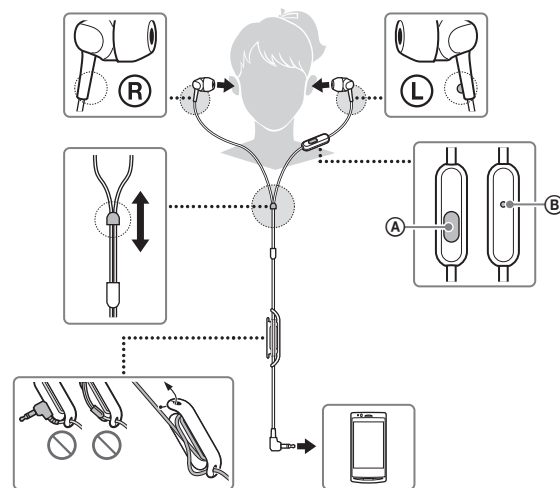

Ušesne čepke očistite. Očistite jih z blagim detergentom.

Opomba o statični elektriki

Statična elektrika, ki se nabira v telesu, lahko povzroči rahlo žgečkanje v ušesih. Za zmanjšanje tega učinka nosite oblačila iz naravnih materialov.

Nadomestne ušesne čepke lahko naročite pri vašem najbližjem prodajalcu opreme Sony.

Veljavnost oznake CE je omejena na države, kjer je oznaka zakonsko predpisana, večinoma na države evropskega gospodarskega prostora (EEA).

Upravljanje

- A** Uporaba
 - A** Sprejem/prekinitev klica, predvajanje/začasno zaustavitev glasbe
 - B** Mikrofoni
 - B** Čepki za ušesa

A

B