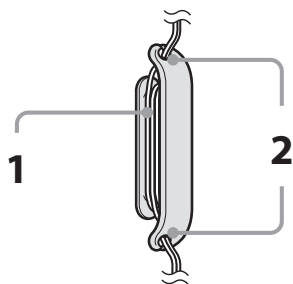

SONY®

Стерео слушалки

BG Ръководство за употреба

MDR-570LP

©2009 Sony Corporation

A**B****Български**

Функции

- Олекотена тънка рамка, която не разбърква косата ви.
- Високочувствителен магнит възпроизвежда първокласен звук.
- Облекчаващи налягането уретанови възглавнички на слушалките за по-комфортно прилепване.
- Лесен начин на прегъване за удобно съхранение.
- Приложен регулатор на кабела.

Как да използвате (вижте фиг. А)

Тези слушалки се използват със стерео мини жак.

Носете слушалките, като поставите тази с маркировка ① в лявото си ухо, а тази с маркировка ② в дясното.

На слушалката с маркировка ① има чувствителна на допир точка, която да ви помогне да разпознаете по-лесно лявата слушалка.

Как да използвате приложния механизъм за регулиране на кабела (вижте фиг. В)

Можете да регулирате кабела, като го навиете в на регулиращия механизъм.

(Кабелът може да бъде навит на механизма за регулиране до 50 см. Ако навиете повече, кабелът може лесно да се изплъзне от механизма.)

1 Навийте кабела.

2 Пъхнете кабела в отвора, за да го застопорите.

Забележка

Не навийайте щекера или разклонението на кабела, защото това може да причини прекъсване на кабела.

Спецификации

Вид: Затворен, динамичен (супра-слухов)