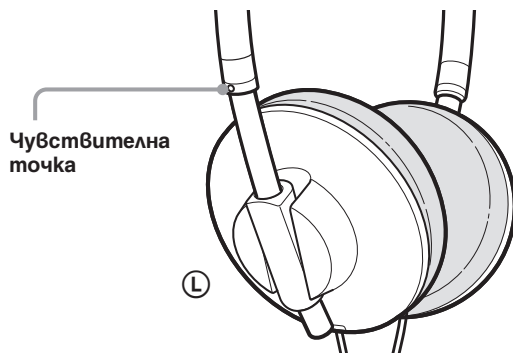

SONY®

Стерео слушалки

BG Ръководство за употреба

MDR-570LP

©2009 Sony Corporation

A**B****Български**

Функции

- Олекотена тънка рамка, която не разбърква косата ви.
- Високочувствителен магнит възпроизвежда първокласен звук.
- Облекчаващи налягането уретанови възглавнички на слушалките за по-комфортно прилепване.
- Лесен начин на прегъване за удобно съхранение.
- Приложен регулатор на кабела.

Как да използвате (вижте фиг. А)

Тези слушалки се използват със стерео мини жак.

Носете слушалките, като поставите тази с маркировка ① в лявото си ухо, а тази с маркировка ② в дясното.

На слушалката с маркировка ① има чувствителна на допир точка, която да ви помогне да разпознаете по-лесно лявата слушалка.

Как да използвате приложния механизъм за регулиране на кабела (вижте фиг. В)

Можете да регулирате кабела, като го навиете в на регулиращия механизъм.

(Кабелът може да бъде навит на механизма за регулиране до 50 см. Ако навиете повече, кабелът може лесно да се изплъзне от механизма.)