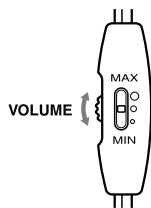

Izjave o sukladnosti dostupne su na internet stranici www.sukladnost-sony.com.hr

Stereo slušalice

Značajke

- Jednostavnije podešavanje glasnoće pomoću In-line upravljanja glasnoćom.
- Prikladan kabel duljine 5 m za spajanje na TV i audio uređaje.
- Lagana konstrukcija za dugotrajno ugodno nošenje.

Uporaba

Slušalicu označenu s **(R)** nosite u desnom, a slušalicu označenu s **(L)** u lijevom uhu.

Tehnički podaci

Vrsta: Otvoreni, dinamički / Zvučnik: 30 mm (CCAW), kupolaste / Snaga: 1000 mW (IEC*) / Impedancija: 24 Ω pri 1 kHz / Osjetljivost: 100 dB/mW / Frekvencijski odziv: 14 – 20,000 Hz / Kabel: Približno 5,0 m / Priključak: Stereo minipriključak / Masa: Približno 52 g bez kabela / Isporučeni pribor: Univerzalni adapter priključka

*IEC = Međunarodno elektrotehničko povjerenstvo

Dizajn i tehnički podaci podložni su promjeni bez najave.

Proizvođač ne preuzima odgovornost za eventualne tiskarske pogreške.

Mjere opreza

- Slušanje putem slušalica pri visokoj glasnoći može oštetiti vaš sluh. Radi sigurnosti u prometu, nemojte koristiti slušalice dok upravljate motornim vozilom ili biciklom.
- Ne stavljajte predmete na slušalice, niti vršite pritisak, jer može doći do izobličenja slušalica tijekom dugotrajne pohrane.
- Jastučići se mogu istrošiti uslijed dugotrajnog skladištenja ili uporabe.

Stereo slušalice

Upute za uporabu

MDR-210LP

©20010 Sony Corporation

Odlaganje stare električne i elektroničke opreme (primjenjivo u Europskoj uniji i ostalim europskim državama s posebnim sustavima za odlaganje)

Ovaj znak na uređaju ili ambalaži ukazuje da se ovaj proizvod ne smije odlagati s kućnim otpadom. Umjesto toga, opremu za odlaganje odnesite u vama najbliže mjesto za skupljanje i recikliranje električnog i elektroničkog otpada. Pravilnim odlaganjem ovog proizvoda spriječit ćete moguće negativne posljedice za okoliš i ljudsko zdravlje koje inače mogu imati utjecaja ukoliko se uređaj ne odloži na pravilan način. Recikliranje materijala od kojeg je uređaj sastavljen pridonosi očuvanju prirodnih izvora. Za detaljnije informacije o recikliranju proizvoda, obratite se lokalnom uredu, komunalnoj službi ili trgovini u kojoj ste kupili uređaj.

Napomena korisnicima: sljedeće informacije su primjenjive samo na opremu koja se prodaje u zemljama koje primjenjuju smjernice EU

Proizvođač ovog proizvoda je Sony Corporation, 1-7-1 Konan Minato-ku, Tokyo, 108-0075 Japan. Ovlašteni predstavnik za pitanja elektromagnetske kompatibilnosti (EMC) i sigurnosti proizvoda je Sony Deutschland GmbH, Hedelfinger Strasse 61, 70327 Stuttgart, Njemačka. Za sva pitanja vezana uz servisiranje ili jamstvo pogledajte adrese navedene u popisu servisa ili jamstvenom listu.