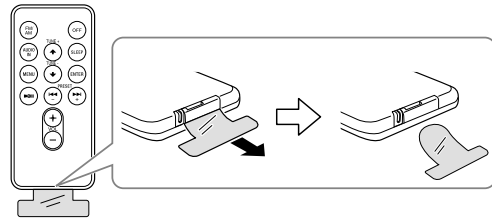

HR

ICF-C11iP

Sony Europe Limited
Predstavništvo u Republici Hrvatskoj
10020 Zagreb
Hrvatska

Sony služba za korisnike:
+385 1 4694 823
www.sony.hr
support.hr@eu.sony.com

- Refer to the Reference Guide when setting the clock.
- Raadpleeg de naslaggids voor het instellen van de klok.
- Se Referensguide när du ställer klockan.
- Katso ohjeet kellon asettamiseen vertailuoppaasta.
- Consultare la Guida di riferimento per impostare l'orologio.
- Reportez-vous au Guide de référence pour le réglage de l'horloge.
- Consulte la Guía de referencia para ajustar el reloj.
- Consulte o Guia de Referência quando acertar o relógio.
- Beachten Sie beim Einstellen der Uhr das Referenzhandbuch.
- Find flere oplysninger i din Referencevejledning om at indstille uret.
- Za podešavanje točnog vremena pogledajte Referentne upute.