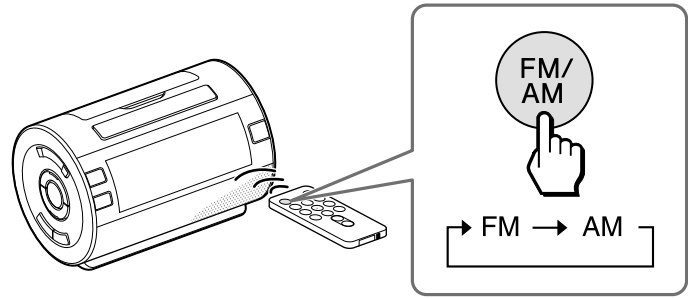

HR

ICF-C11iP

Sony Europe Limited
Predstavništvo u Republici Hrvatskoj
10020 Zagreb
Hrvatska

Sony služba za korisnike:
+385 1 4694 823
www.sony.hr
support.hr@eu.sony.com

- Refer to the Reference Guide when setting the clock.
- Raadpleeg de naslaggids voor het instellen van de klok.
- Se Referensguide när du ställer klockan.
- Katso ohjeet kellon asettamiseen vertailuoppaasta.
- Consultare la Guida di riferimento per impostare l'orologio.
- Reportez-vous au Guide de référence pour le réglage de l'horloge.
- Consulte la Guía de referencia para ajustar el reloj.
- Consulte o Guia de Referência quando acertar o relógio.
- Beachten Sie beim Einstellen der Uhr das Referenzhandbuch.
- Find flere oplysninger i din Referencevejledning om at indstille uret.
- Za podešavanje točnog vremena pogledajte Referentne upute.

1

2

3

1

2

3

4

5