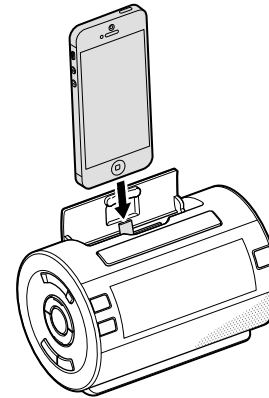

- Refer to the Reference Guide when setting the clock.
- Raadpleeg de naslaggids voor het instellen van de klok.
- Se Referensguide när du ställer klockan.
- Katso ohjeet kellon asettamiseen vertailuoppaasta.
- Consultare la Guida di riferimento per impostare l'orologio.
- Reportez-vous au Guide de référence pour le réglage de l'horloge.
- Consulte la Guía de referencia para ajustar el reloj.
- Consulte o Guia de Referência quando acertar o relógio.
- Beachten Sie beim Einstellen der Uhr das Referenzhandbuch.
- Find flere oplysninger i din Referencevejledning om at indstille uret.
- Za podešavanje točnog vremena pogledajte Referentne upute.

1