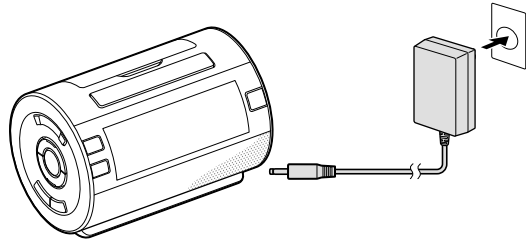

HR

ICF-C11iP

Sony Europe Limited
Predstavništvo u Republici Hrvatskoj
10020 Zagreb
Hrvatska

Sony služba za korisnike:
+385 1 4694 823
www.sony.hr
support.hr@eu.sony.com

- Refer to the Reference Guide when setting the clock.
- Raadpleeg de naslaggids voor het instellen van de klok.
- Se Referensguide när du ställer klockan.
- Katso ohjeet kellon asettamiseen vertailuoppaasta.
- Consultare la Guida di riferimento per impostare l'orologio.
- Reportez-vous au Guide de référence pour le réglage de l'horloge.
- Consulte la Guía de referencia para ajustar el reloj.
- Consulte o Guia de Referência quando acertar o relógio.
- Beachten Sie beim Einstellen der Uhr das Referenzhandbuch.
- Find flere oplysninger i din Referencevejledning om at indstille uret.
- Za podešavanje točnog vremena pogledajte Referentne upute.