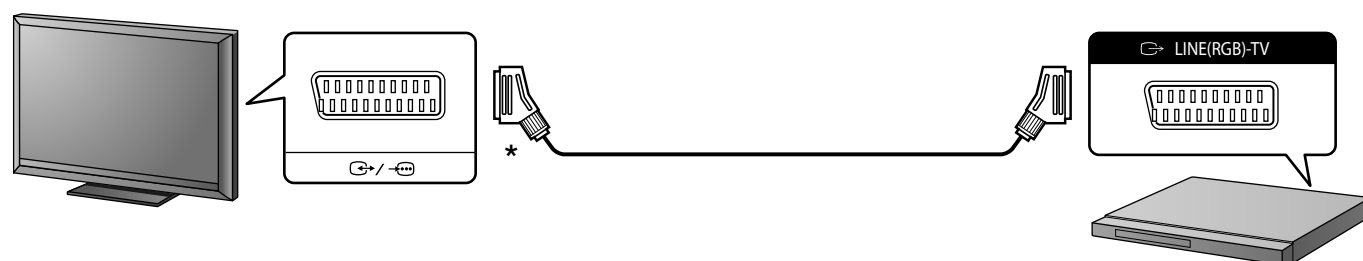

CD/DVD prehrávač

DVP-SR360

(SK) Prehľad pri prvom spustení

1

A

■ SCART

B

■ COAXIAL

RETURN

DISPLAY