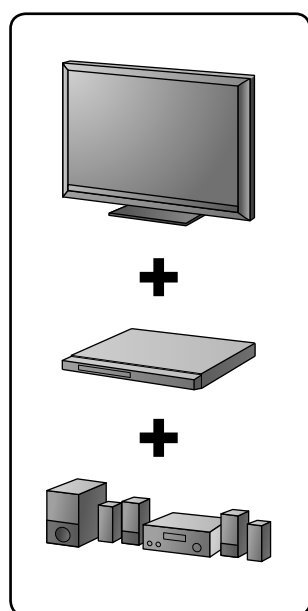

CD/DVD prehrávač

DVP-SR360

(SK) Prehľad pri prvom spustení

1

A

■ SCART

B

■ COAXIAL

RETURN

DISPLAY