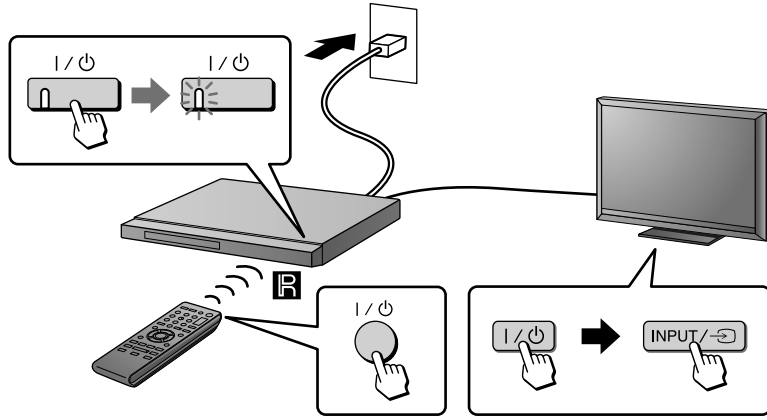

2

1

2

3

3

1

2

TIME/TEXT

PICTURE NAVI

AUDIO

SUBTITLE

MENU

DISPLAY

FAST/SLOW PLAY

RETURN

DISPLAY

TIME/TEXT

PICTURE NAVI

AUDIO

SUBTITLE

MENU

DISPLAY

FAST/SLOW PLAY

RETURN

DISPLAY