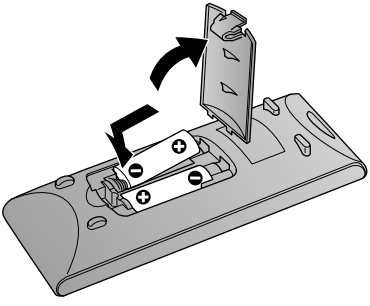

2

1

2

3

3

1

2

TIME/TEXT

PICTURE NAVI

AUDIO

SUBTITLE

MENU

DISPLAY

FAST/SLOW PLAY

RETURN

DISPLAY

TIME/TEXT

PICTURE NAVI

AUDIO

SUBTITLE

MENU

DISPLAY

FAST/SLOW PLAY

RETURN

DISPLAY