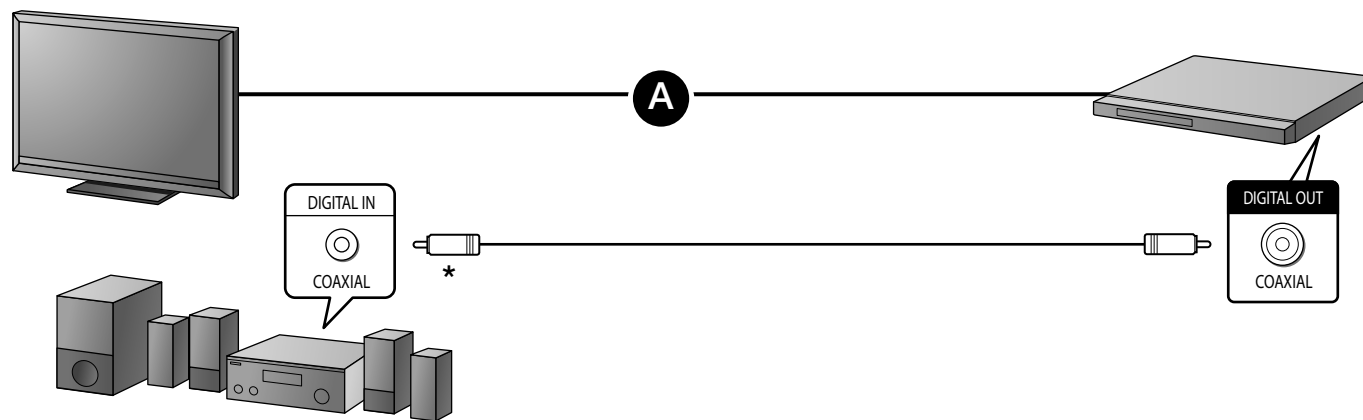

CD/DVD prehrávač

DVP-SR360

(SK) Prehľad pri prvom spustení

1

A

■ SCART

B

■ COAXIAL

RETURN

DISPLAY