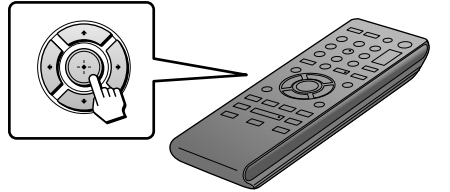

CD/DVD prehrávač

DVP-SR360

(SK) Prehľad pri prvom spustení

1

A

■ SCART

B

■ COAXIAL

* Nedodávané

2

1

2

3

3

1

2

RETURN

DISPLAY